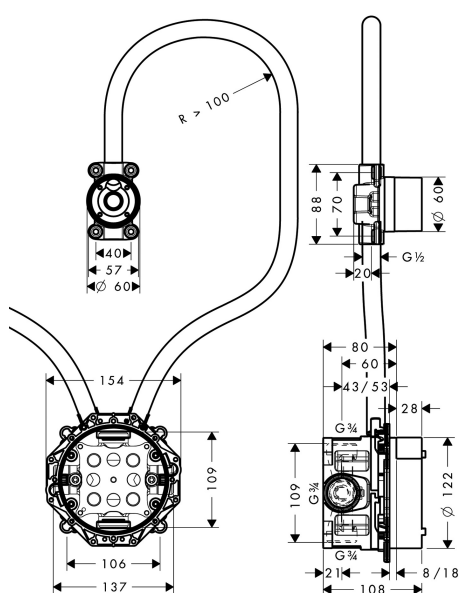

Varumärke	AXOR
Art. Namn	Inbyggnadsdel för AXOR elektroniska tvättställsblandare (för väggmontage)
Art. Nr.	16180180
Ytskikt	ingen uppgift
Pos	1

Produktbild

Ritning

Funktioner

- passar till infrarött utlopp
- ljudklass: I
- maximal flödesmängd vid 3 bar: 5 l/min
- PA-IX 19804/10

Cerifikat

Reservdelssritning

Reservdelslista

Pos.	Beskrivning	Art.nr.
1	Tätningmanchett	96493000
2	O-ring 18x2	98181000
3	O-ring 17x1,5	98137000
4	Tätningmanchett	96445000
5	Justeringsring	98797000
6	null	98560000
7	Propp Ø 12 mm	97611000
8	Reduktionsnippel	97759000
9	Reduktionsnippel	97759980
10	Tätning	97739000
11	adapter till el-ledningsrör	95260000
12	Förlängare 25 mm	13594000
13	Skruvset	97747000
14	Monteringsplatta (när väggen inte är tillräckligt djup)	93500000