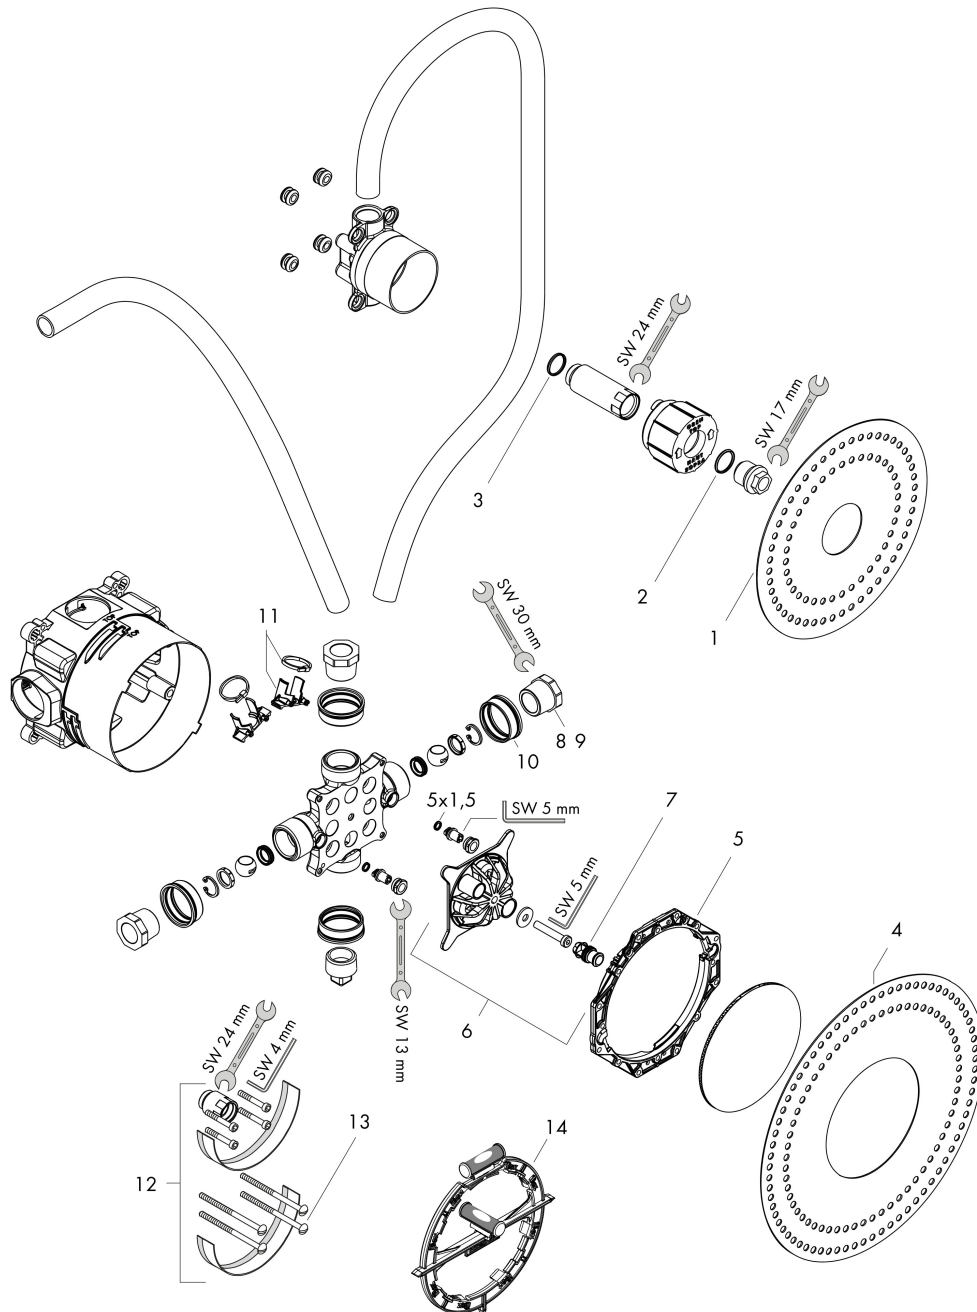

Varumärke	AXOR
Art. Namn	Inbyggnadsdel för AXOR elektroniska tvättställsblandare (för väggmontage)
Art. Nr.	16180180
Ytskikt	ingen uppgift
Pos	1

Produktbild

Ritning

Funktioner

- passar till infrarött utlopp
- ljudklass: I
- maximal flödesmängd vid 3 bar: 5 l/min
- PA-IX 19804/10

Cerifikat

Reservdelssritning

Reservdelslista

Pos.	Beskrivning	Art.nr.
1	Tätningmanchett	96493000
2	O-ring 18x2	98181000
3	O-ring 17x1,5	98137000
4	Tätningmanchett	96445000
5	Justeringsring	98797000
6	null	98560000
7	Propp Ø 12 mm	97611000
8	Reduktionsnippel	97759000
9	Reduktionsnippel	97759980
10	Tätning	97739000
11	adapter till el-ledningsrör	95260000
12	Förlängare 25 mm	13594000
13	Skruvset	97747000
14	Monteringsplatta (när väggen inte är tillräckligt djup)	93500000