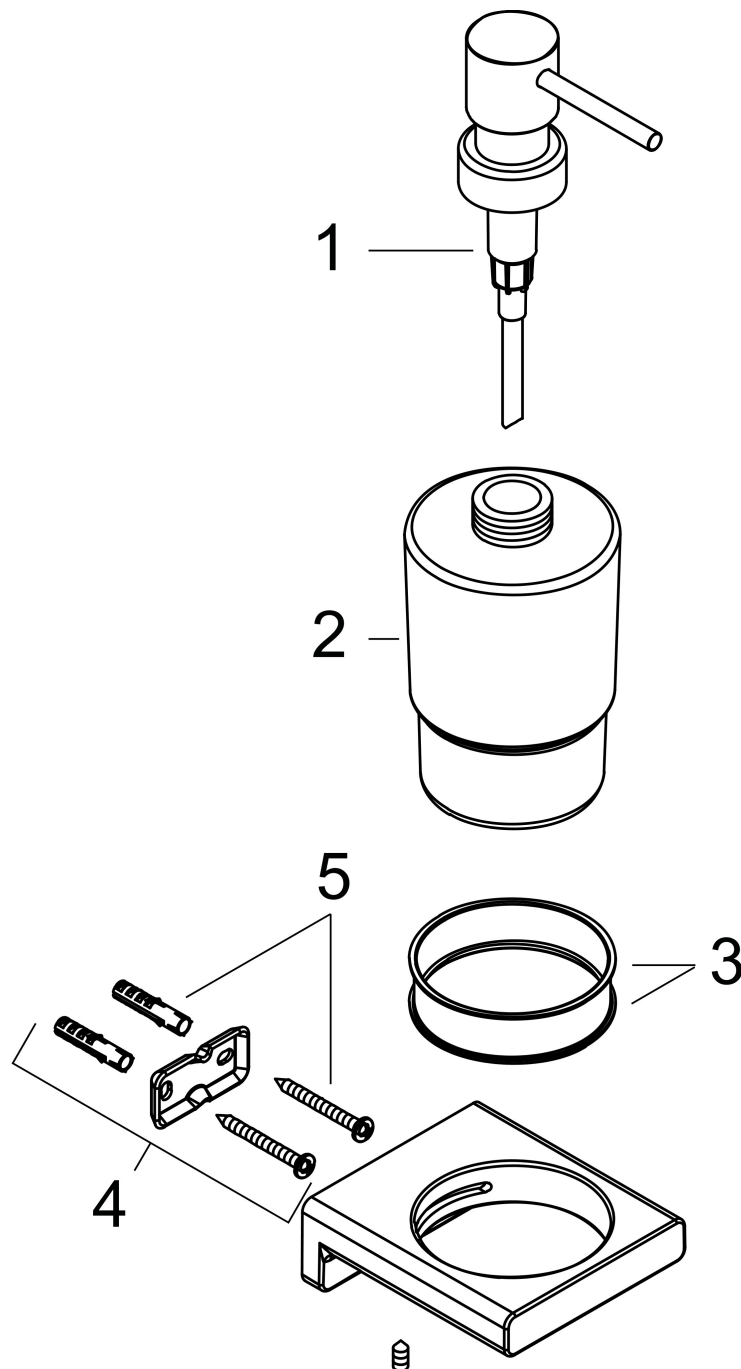

Varumärke hansgrohe
 Art. Namn **AddStoris** Tvålpump
 Art. Nr. 41745000
 RSK-nr. 8507882
 Ytsikt Krom
 Pos 1

reddot winner 2021

Produktbild

Funktioner

- väggmonterad
- hållarmaterial: metall
- material behållare: Matt glas
- typ av tvål: flytande tvål
- fyllningskapacitet 200 ml
- doseringsmängd 2 ml
- med befästningsmaterial
- dolt fäste
- borrhållstånd: 26 mm
- diameter borrhål: 6 mm

Ritning

Varumärke hansgrohe
Art. Namn **AddStoris** Tvålpump
Art. Nr. 41745000
RSK-nr. 8507882
Ytskikt Krom
Pos 1

Reservdelsritning för byggnadsår: >04/21

Varumärke hansgrohe
Art. Namn **AddStoris** Tvålpump
Art. Nr. 41745000
RSK-nr. 8507882
Ytskikt Krom
Pos 1

Reservdelslista för byggnadsår: >04/21

Pos.	Beskrivning	Art.nr.
1	Pump	94168000
2	Glasinsats tvålpump	94167000
3	Plastring	94169000
4	null	94165000
5	Fästdelar	40915000