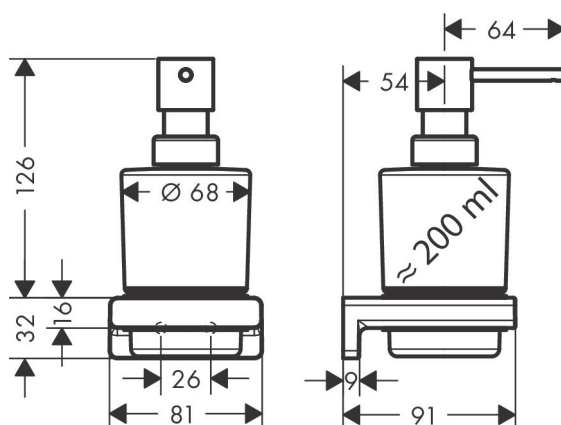

| | |
|-----------|---------------------------|
| Varumärke | hansgrohe |
| Art. Namn | AddStoris Tvålpump |
| Art. Nr. | 41745000 |
| Ytskikt | krom |
| Pos | 1 |

Produktbild

Ritning

Funktioner

- väggmontage
- material: glas
- påfyllningsmängd 200 ml
- doseringsmängd 2 ml
- material hållarelement: metall