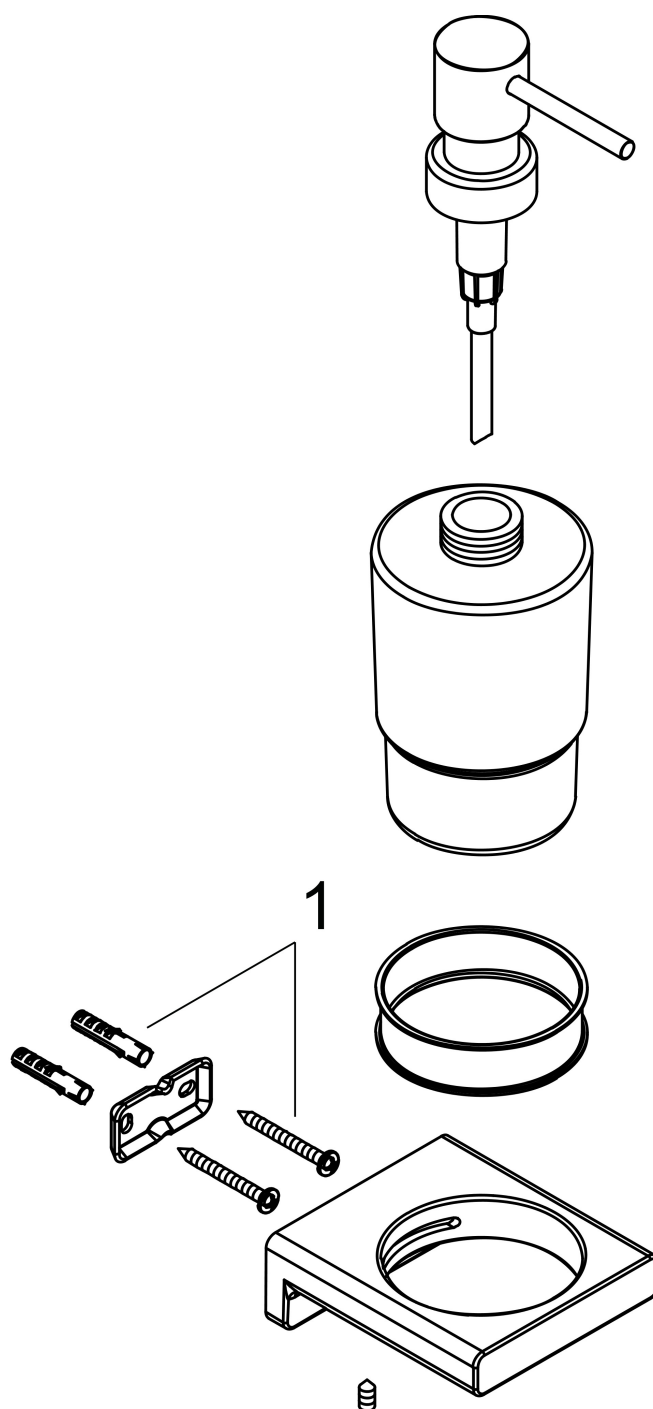

| | |
|-----------|---------------------------|
| Varumärke | hansgrohe |
| Art. Namn | AddStoris Tvålpump |
| Art. Nr. | 41745000 |
| Ytskikt | krom |
| Pos | 1 |

Produktbild

Ritning

Funktioner

- väggmontage
- material: glas
- påfyllningsmängd 200 ml
- doseringsmängd 2 ml
- material hållarelement: metall

Designpriser

Reservdelsritning

Reservdelista

| Pos. | Beskrivning | Art.nr. |
|------|-------------|----------|
| 1 | Fästdelar | 40915000 |