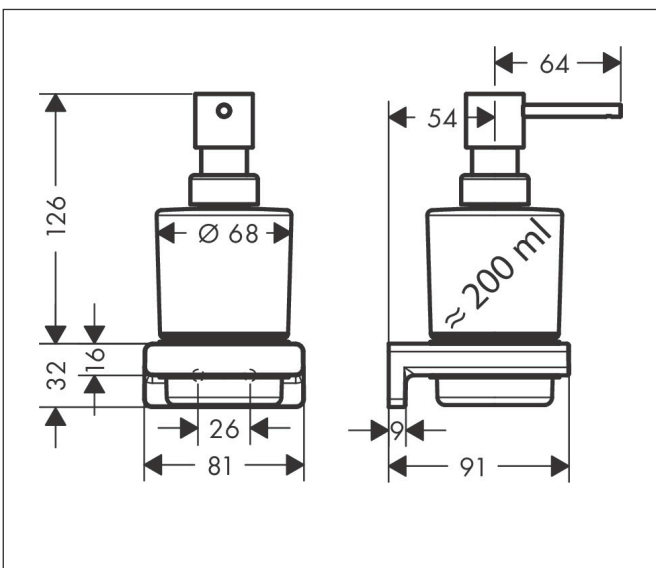

Varumärke hansgrohe
 Art. Namn **AddStoris** Tvålpump
 Art. Nr. 41745000
 RSK-nr. 8507882
 Ytsikt Krom
 Pos 1

reddot winner 2021

Produktbild

Funktioner

- väggmonterad
- hållarmaterial: metall
- material behållare: Matt glas
- typ av tvål: flytande tvål
- fyllningskapacitet 200 ml
- doseringsmängd 2 ml
- med befästningsmaterial
- dolt fäste
- borrhållstånd: 26 mm
- diameter borrhål: 6 mm

Ritning

Varumärke hansgrohe
Art. Namn **AddStoris** Tvålpump
Art. Nr. 41745000
RSK-nr. 8507882
Ytskikt Krom
Pos 1

Reservdelsritning för byggnadsår: >04/21

Varumärke hansgrohe
Art. Namn **AddStoris** Tvålpump
Art. Nr. 41745000
RSK-nr. 8507882
Ytskikt Krom
Pos 1

Reservdelslista för byggnadsår: >04/21

Pos.	Beskrivning	Art.nr.
1	Pump	94168000
2	Glasinsats tvålpump	94167000
3	Plastring	94169000
4	null	94165000
5	Fästdelar	40915000