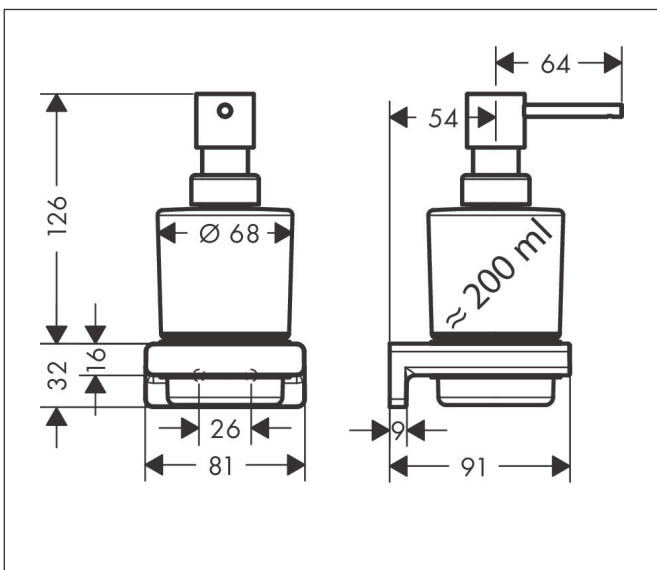

Varumärke hansgrohe  
 Art. Namn **AddStoris** Tvålpump  
 Art. Nr. 41745140  
 RSK-nr. 8507883  
 Ytsikt Borstad brons PVD  
 Pos 1

reddot winner 2021

## Funktioner

- väggmonterad
- hållarmaterial: metall
- material behållare: Matt glas
- typ av tvål: flytande tvål
- fyllningskapacitet 200 ml
- doseringsmängd 2 ml
- med befästningsmaterial
- dolt fäste
- borrhållstånd: 26 mm
- diameter borrhål: 6 mm

## Ritning

Varumärke	hansgrohe
Art. Namn	<b>AddStoris</b> Tvålpump
Art. Nr.	41745140
RSK-nr.	8507883
Ytskikt	Borstad brons PVD
Pos	1

## Reservdelsritning för byggnadsår: >04/21

Varumärke hansgrohe  
Art. Namn **AddStoris** Tvålpump  
Art. Nr. 41745140  
RSK-nr. 8507883  
Ytskikt Borstad brons PVD  
Pos 1

**Reservdelstlista för byggnadsår: >04/21**