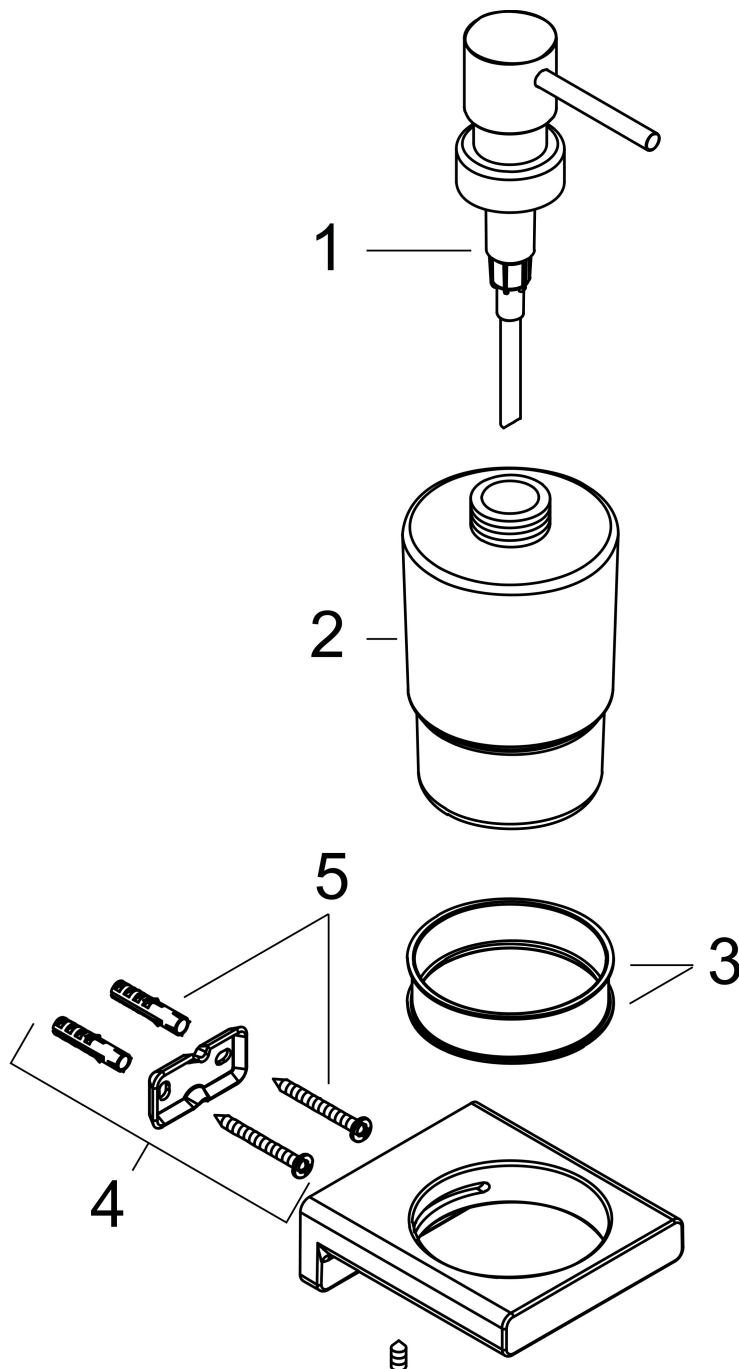

## Funktioner

- väggmonterad
- hållarmaterial: metall
- material behållare: Matt glas
- typ av tvål: flytande tvål
- fyllningskapacitet 200 ml
- doseringsmängd 2 ml
- med befästningsmaterial
- dolt fäste
- borrhållstånd: 26 mm
- diameter borrhål: 6 mm

## Ritning

Varumärke	hansgrohe
Art. Namn	<b>AddStoris</b> Tvålpump
Art. Nr.	41745140
RSK-nr.	8507883
Ytskikt	Borstad brons PVD
Pos	1

## Reservdelsritning för byggnadsår: >04/21

Varumärke hansgrohe  
Art. Namn **AddStoris** Tvålpump  
Art. Nr. 41745140  
RSK-nr. 8507883  
Ytskikt Borstad brons PVD  
Pos 1

**Reservdelstlista för byggnadsår: >04/21**

<b>Pos.</b>	<b>Beskrivning</b>	<b>Art.nr.</b>
1	Pump	94168140
2	Glasinsats tvålpump	94167000
3	Plastring	94169000
4	null	94165000
5	Fästdelar	40915000