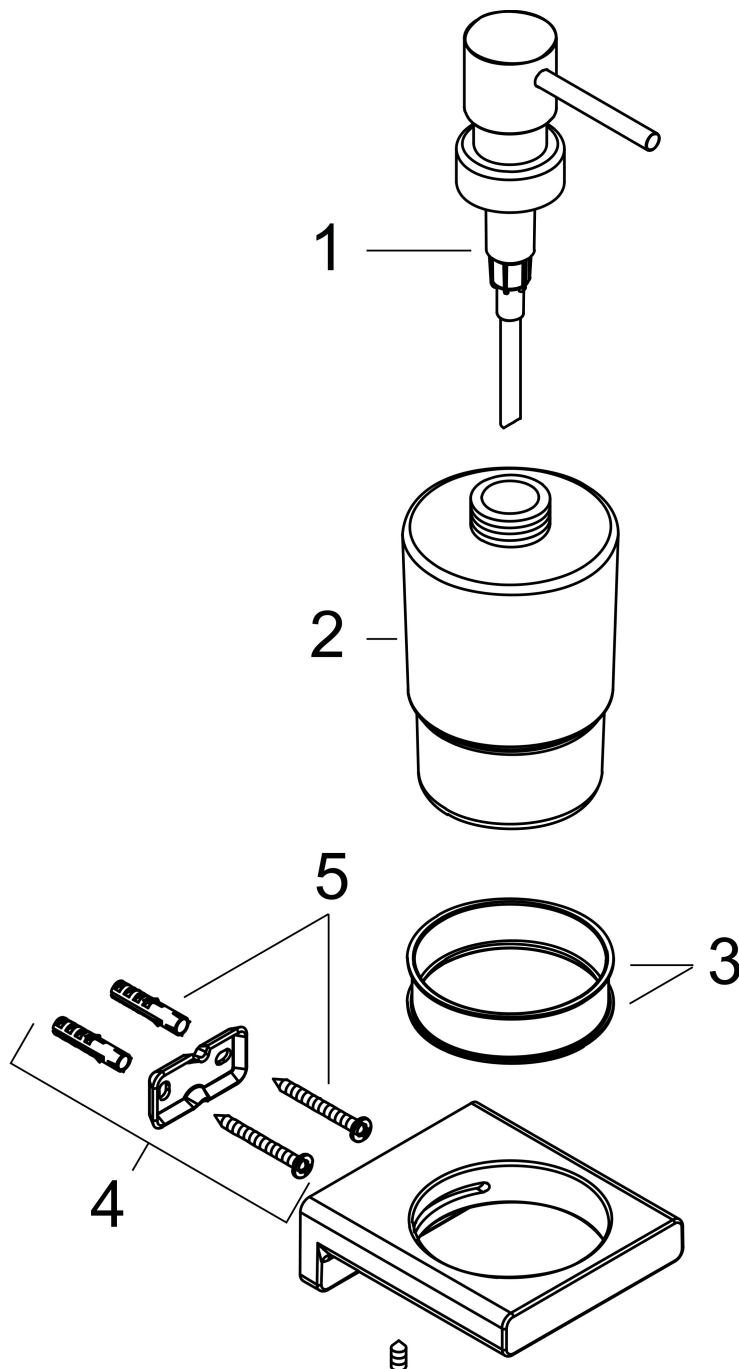

Varumärke hansgrohe
 Art. Namn **AddStoris** Tvålpump
 Art. Nr. 41745340
 RSK-nr. 8507884
 Ytskikt Borstad svart krom PVD
 Pos 1

reddot winner 2021

Produktbild

Funktioner

- väggmonterad
- hållarmaterial: metall
- material behållare: Matt glas
- typ av tvål: flytande tvål
- fyllningskapacitet 200 ml
- doseringsmängd 2 ml
- med befästningsmaterial
- dolt fäste
- borravstånd: 26 mm
- diameter borrhål: 6 mm

Ritning

Varumärke	hansgrohe
Art. Namn	AddStoris Tvålpump
Art. Nr.	41745340
RSK-nr.	8507884
Ytskikt	Borstad svart krom PVD
Pos	1

Reservdelsritning för byggnadsår: >04/21

Varumärke hansgrohe
Art. Namn **AddStoris** Tvålpump
Art. Nr. 41745340
RSK-nr. 8507884
Ytskikt Borstad svart krom PVD
Pos 1

Reservdelstlista för byggnadsår: >04/21

Pos.	Beskrivning	Art.nr.
1	Pump	94168340
2	Glasinsats tvålpump	94167000
3	Plastring	94169000
4	Fästdelar	40915000
5	null	94165000