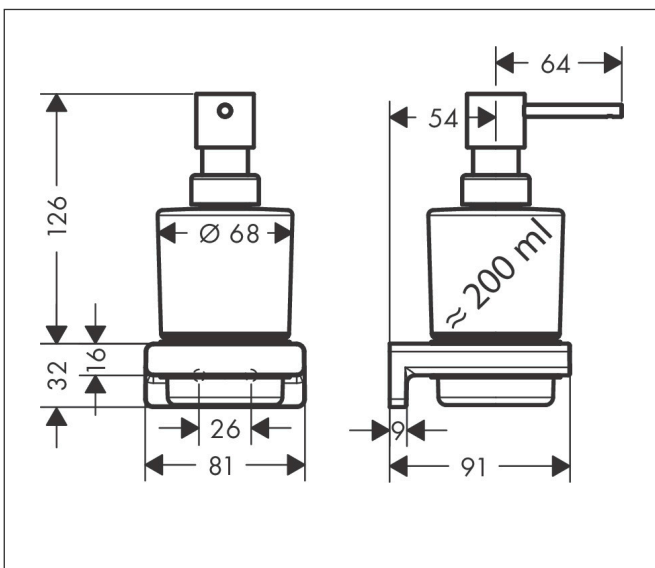

Varumärke hansgrohe
 Art. Namn **AddStoris** Tvålpump
 Art. Nr. 41745340
 RSK-nr. 8507884
 Ytskikt Borstad svart krom PVD
 Pos 1

reddot winner 2021

Produktbild

Funktioner

- väggmonterad
- hållarmaterial: metall
- material behållare: Matt glas
- typ av tvål: flytande tvål
- fyllningskapacitet 200 ml
- doseringsmängd 2 ml
- med befästningsmaterial
- dolt fäste
- borravstånd: 26 mm
- diameter borrhål: 6 mm

Ritning

Varumärke	hansgrohe
Art. Namn	AddStoris Tvålpump
Art. Nr.	41745340
RSK-nr.	8507884
Ytskikt	Borstad svart krom PVD
Pos	1

Reservdelsritning för byggnadsår: >04/21

Varumärke hansgrohe
Art. Namn **AddStoris** Tvålpump
Art. Nr. 41745340
RSK-nr. 8507884
Ytskikt Borstad svart krom PVD
Pos 1

Reservdelstlista för byggnadsår: >04/21

Pos.	Beskrivning	Art.nr.
1	Pump	94168340
2	Glasinsats tvålpump	94167000
3	Plastring	94169000
4	Fästdelar	40915000
5	null	94165000