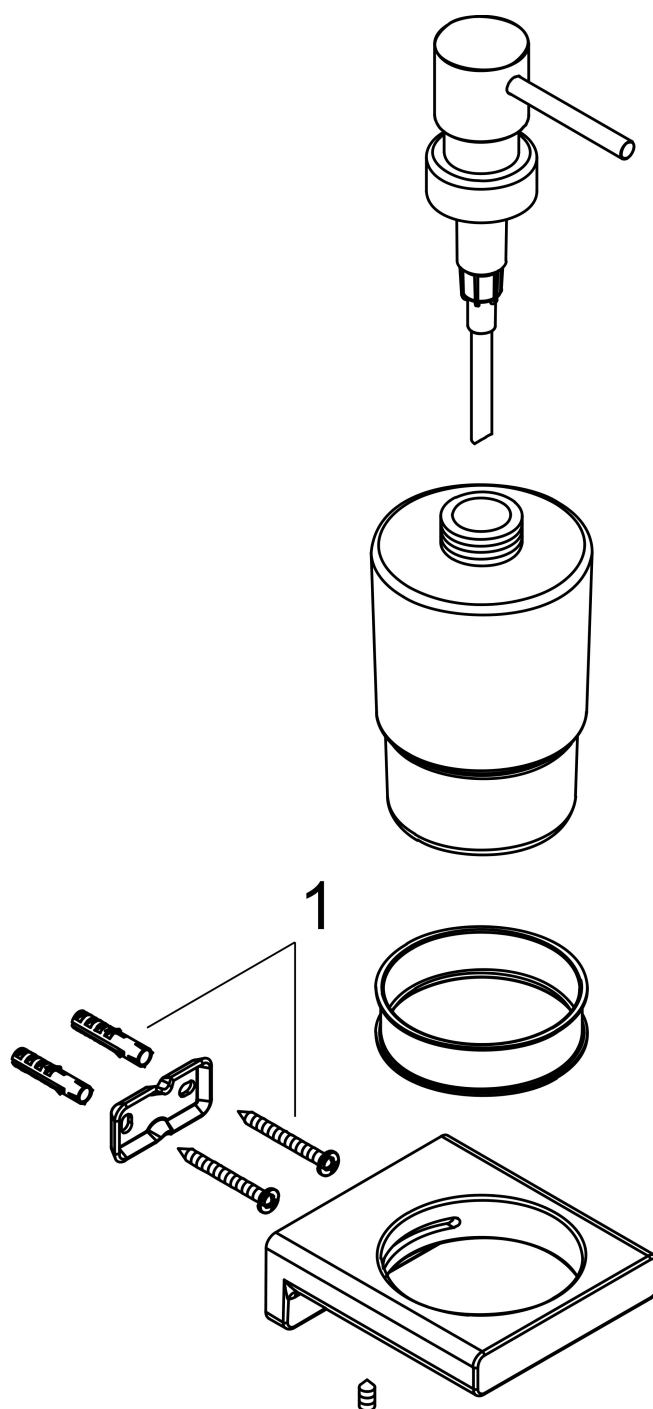

Varumärke	hansgrohe
Art. Namn	AddStoris Tvålpump
Art. Nr.	41745340
Ytskikt	borstad svart krom PVD
Pos	1

Produktbild

Ritning

Funktioner

- väggmontage
- material: glas
- påfyllningsmängd 200 ml
- doseringsmängd 2 ml
- material hållarelement: metall

Designpriser

Reservdelsritning

Reservdelista

Pos.	Beskrivning	Art.nr.
1	Fästdelar	40915000