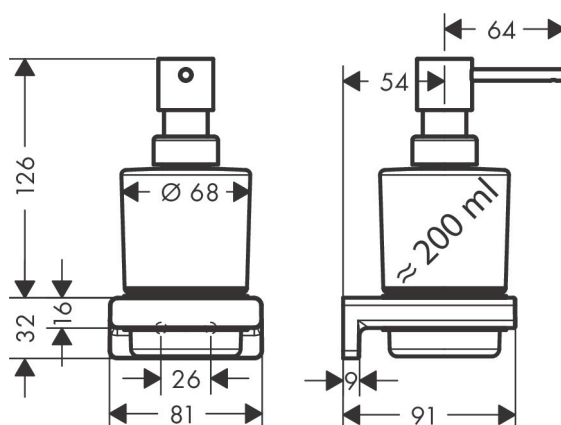

Varumärke	hansgrohe
Art. Namn	AddStoris Tvålpump
Art. Nr.	41745340
Ytskikt	borstad svart krom PVD
Pos	1

Produktbild

Ritning

Funktioner

- väggmontage
- material: glas
- påfyllningsmängd 200 ml
- doseringsmängd 2 ml
- material hållarelement: metall

Designpriser

Reservdelsritning

Reservdelista

Pos.	Beskrivning	Art.nr.
1	Fästdelar	40915000