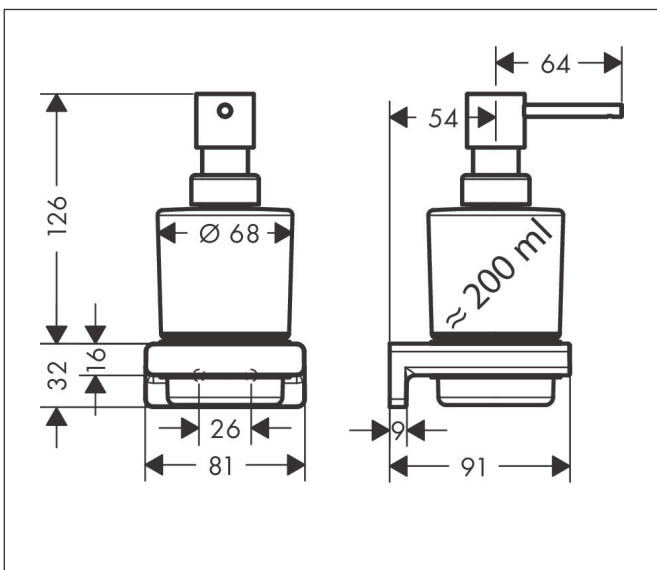

Varumärke hansgrohe  
 Art. Namn **AddStoris** Tvålpump  
 Art. Nr. 41745700  
 RSK-nr. 8507886  
 Ytsikt Matt vit  
 Pos 1

reddot winner 2021

## Funktioner

- väggmonterad
- hållarmaterial: metall
- material behållare: Matt glas
- typ av tvål: flytande tvål
- fyllningskapacitet 200 ml
- doseringsmängd 2 ml
- med befästningsmaterial
- dolt fäste
- borrhållstånd: 26 mm
- diameter borrhål: 6 mm

## Ritning

Varumärke	hansgrohe
Art. Namn	<b>AddStoris</b> Tvålpump
Art. Nr.	41745700
RSK-nr.	8507886
Ytskikt	Matt vit
Pos	1

## Reservdelsritning för byggnadsår: >04/21

Varumärke hansgrohe  
Art. Namn **AddStoris** Tvålpump  
Art. Nr. 41745700  
RSK-nr. 8507886  
Ytskikt Matt vit  
Pos 1

---

**Reservdelslista för byggnadsår: >04/21**