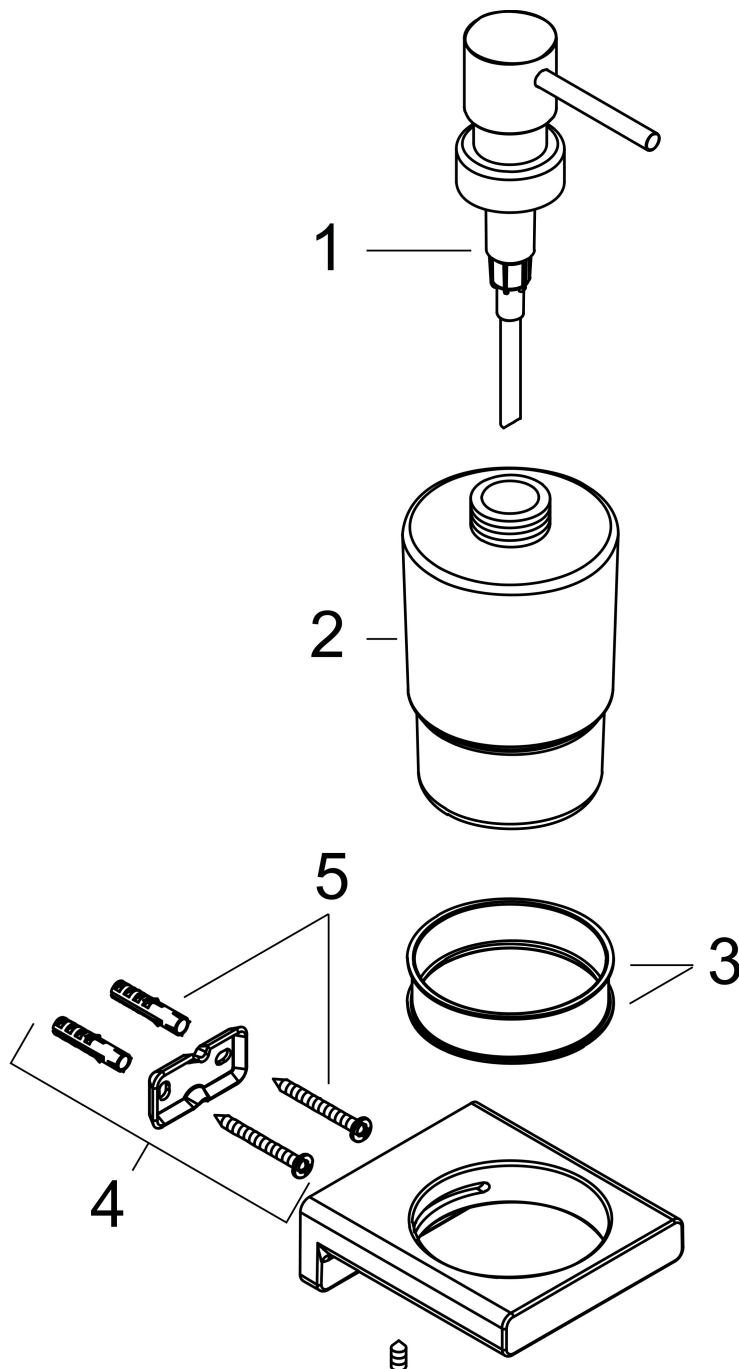

## Funktioner

- väggmonterad
- hållarmaterial: metall
- material behållare: Matt glas
- typ av tvål: flytande tvål
- fyllningskapacitet 200 ml
- doseringsmängd 2 ml
- med befästningsmaterial
- dolt fäste
- borrhållstånd: 26 mm
- diameter borrhål: 6 mm

## Ritning

Varumärke	hansgrohe
Art. Namn	<b>AddStoris</b> Tvålpump
Art. Nr.	41745700
RSK-nr.	8507886
Ytskikt	Matt vit
Pos	1

## Reservdelsritning för byggnadsår: >04/21

Varumärke hansgrohe  
Art. Namn **AddStoris** Tvålpump  
Art. Nr. 41745700  
RSK-nr. 8507886  
Ytskikt Matt vit  
Pos 1

---

**Reservdelslista för byggnadsår: >04/21**

<b>Pos.</b>	<b>Beskrivning</b>	<b>Art.nr.</b>
1	Pump	94168700
2	Glasinsats tvålpump	94167000
3	Plastring	94169000
4	Fästdelar	40915000
5	null	94165000