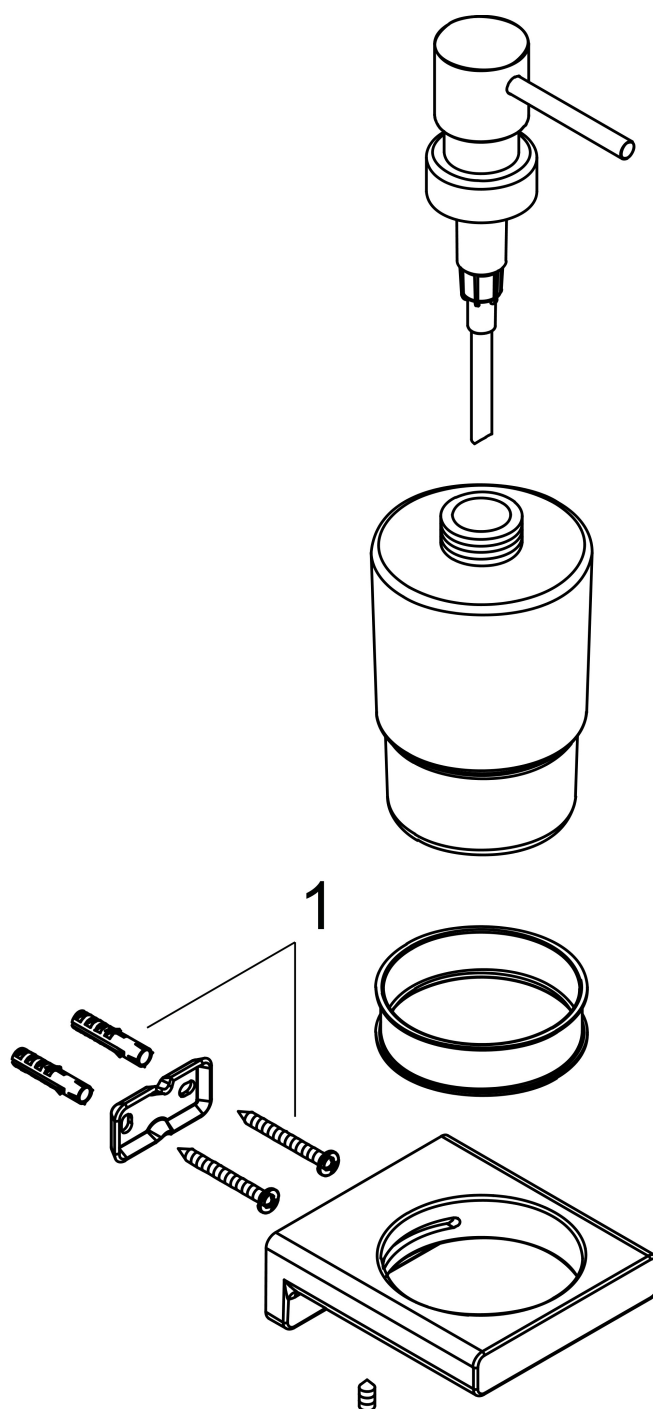

Varumärke	hansgrohe
Art. Namn	AddStoris Tvålpump
Art. Nr.	41745990
Ytskikt	polerad guld PVD
Pos	1

Produktbild

Ritning

Funktioner

- väggmontage
- material: glas
- påfyllningsmängd 200 ml
- doseringsmängd 2 ml
- material hållarelement: metall

Designpriser

Reservdelsritning

Reservdelslista

Pos.	Beskrivning	Art.nr.
1	Fästdelar	40915000