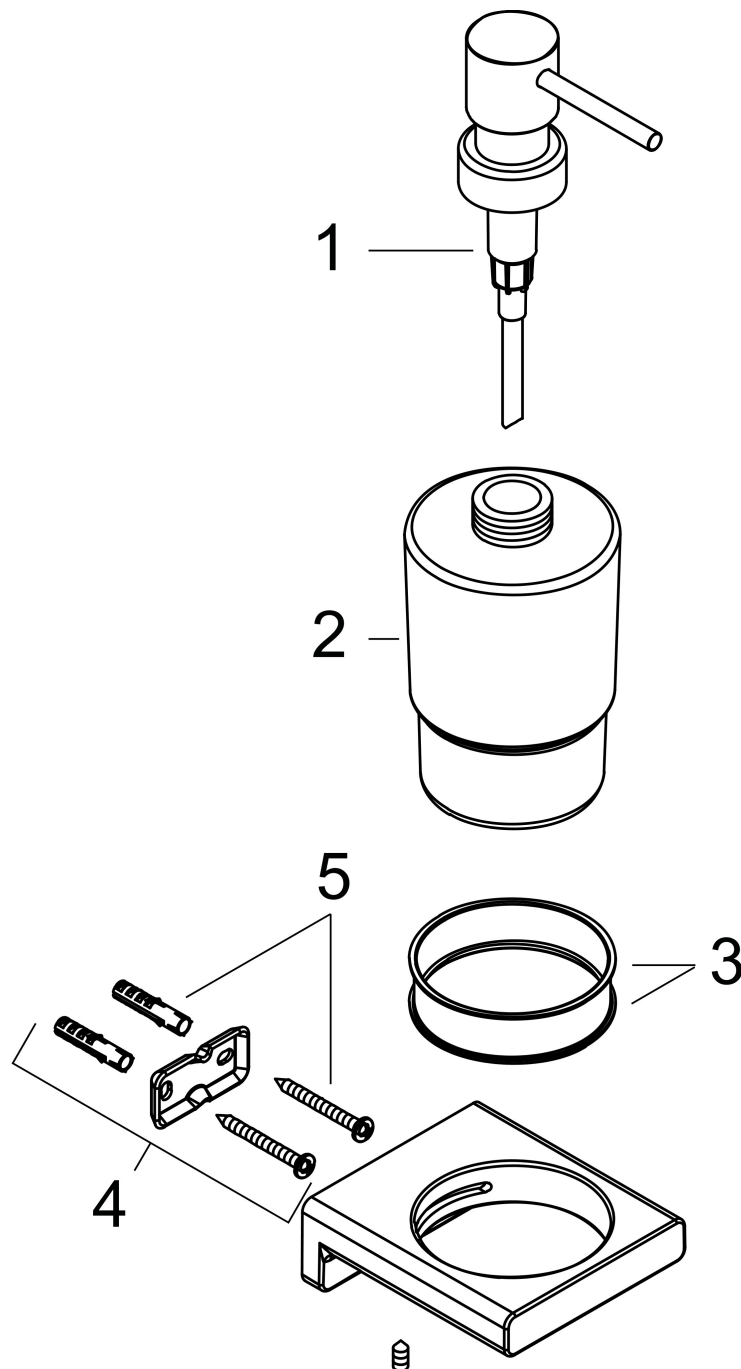

Varumärke hansgrohe  
 Art. Namn **AddStoris** Tvålpump  
 Art. Nr. 41745990  
 RSK-nr. 8507887  
 Ytskikt Polerad guld-optik PVD  
 Pos 1

reddot winner 2021

## Funktioner

- väggmonterad
- hållarmaterial: metall
- material behållare: Matt glas
- typ av tvål: flytande tvål
- fyllningskapacitet 200 ml
- doseringsmängd 2 ml
- med befästningsmaterial
- dolt fäste
- borrhållstånd: 26 mm
- diameter borrhål: 6 mm

## Ritning

|           |                           |
|-----------|---------------------------|
| Varumärke | hansgrohe                 |
| Art. Namn | <b>AddStoris</b> Tvålpump |
| Art. Nr.  | 41745990                  |
| RSK-nr.   | 8507887                   |
| Ytskikt   | Polerad guld-optik PVD    |
| Pos       | 1                         |

## Reservdelsritning för byggnadsår: >04/21

Varumärke hansgrohe  
Art. Namn **AddStoris** Tvålpump  
Art. Nr. 41745990  
RSK-nr. 8507887  
Ytskikt Polerad guld-optik PVD  
Pos 1

**Reservdelstlista för byggnadsår: >04/21**