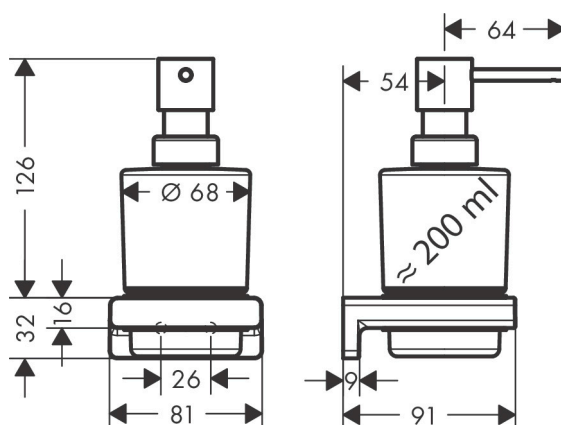

Varumärke	hansgrohe
Art. Namn	AddStoris Tvålpump
Art. Nr.	41745990
Ytskikt	polerad guld PVD
Pos	1

Produktbild

Ritning

Funktioner

- väggmontage
- material: glas
- påfyllningsmängd 200 ml
- doseringsmängd 2 ml
- material hållarelement: metall

Designpriser

Reservdelsritning

Reservdelslista

Pos.	Beskrivning	Art.nr.
1	Fästdelar	40915000