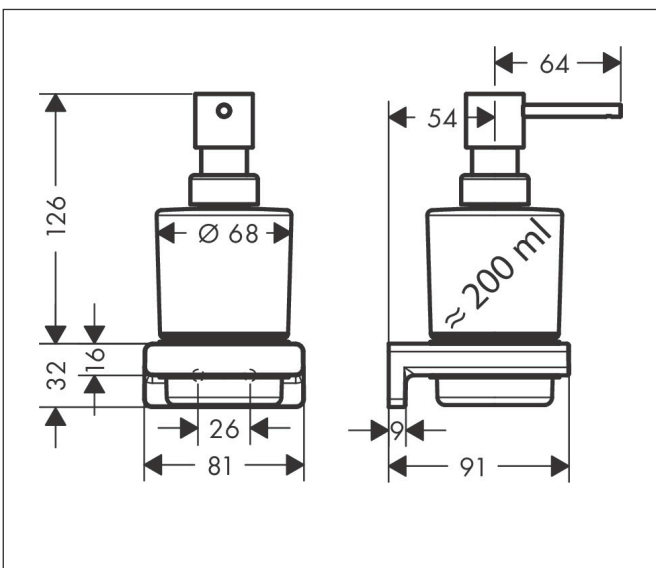

Varumärke hansgrohe  
 Art. Namn **AddStoris** Tvålpump  
 Art. Nr. 41745990  
 RSK-nr. 8507887  
 Ytskikt Polerad guld-optik PVD  
 Pos 1

reddot winner 2021

## Funktioner

- väggmonterad
- hållarmaterial: metall
- material behållare: Matt glas
- typ av tvål: flytande tvål
- fyllningskapacitet 200 ml
- doseringsmängd 2 ml
- med befästningsmaterial
- dolt fäste
- borrhållstånd: 26 mm
- diameter borrhål: 6 mm

## Ritning

|           |                           |
|-----------|---------------------------|
| Varumärke | hansgrohe                 |
| Art. Namn | <b>AddStoris</b> Tvålpump |
| Art. Nr.  | 41745990                  |
| RSK-nr.   | 8507887                   |
| Ytskikt   | Polerad guld-optik PVD    |
| Pos       | 1                         |

## Reservdelsritning för byggnadsår: >04/21

Varumärke hansgrohe  
Art. Namn **AddStoris** Tvålpump  
Art. Nr. 41745990  
RSK-nr. 8507887  
Ytskikt Polerad guld-optik PVD  
Pos 1

**Reservdelstlista för byggnadsår: >04/21**