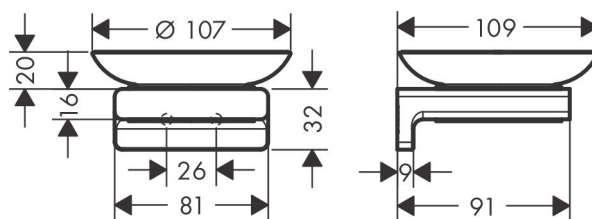

Varumärke	hansgrohe
Art. Namn	AddStoris Tvålkopp
Art. Nr.	41746140
Ytskikt	borstad brons PVD
Pos	1

Produktbild

Ritning

Funktioner

- material insats: keramik
- material: metall
- väggmontage

Designpriser

AXOR

hansgrohe

Reservdelsritning

Reservdelslista

Pos.	Beskrivning	Art.nr.
1	Fästdelar	40915000