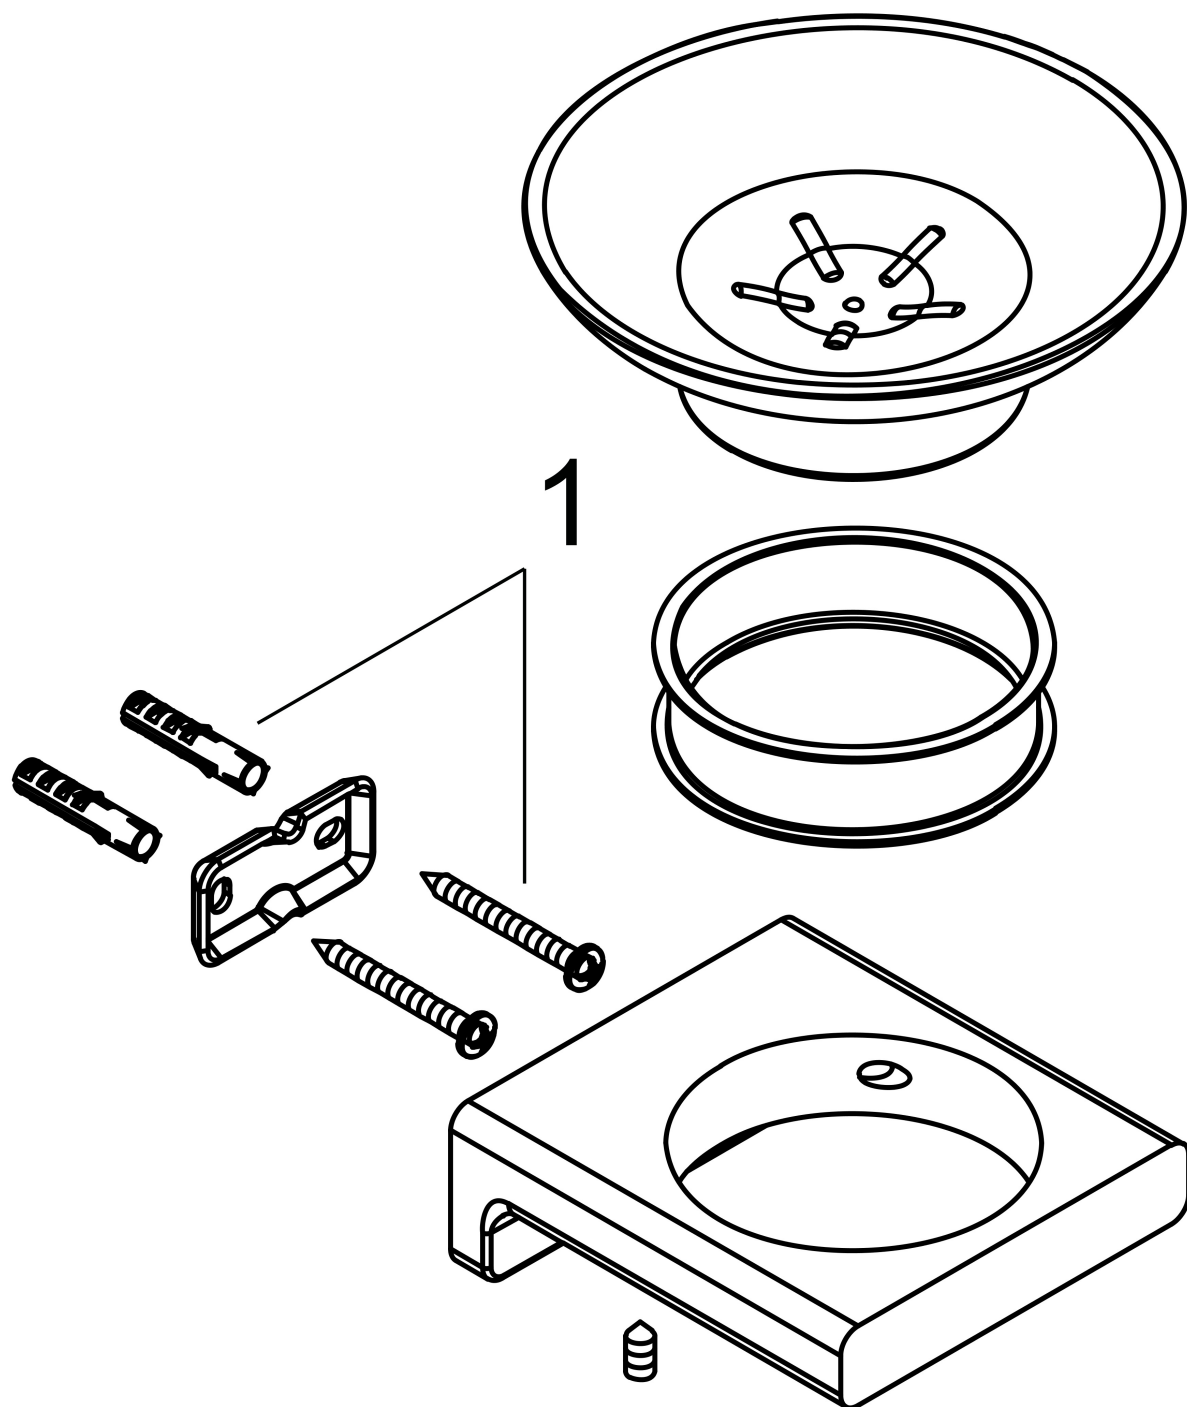

Varumärke	hansgrohe
Art. Namn	AddStoris Tvålkopp
Art. Nr.	41746140
Ytskikt	borstad brons PVD
Pos	1

Produktbild

Ritning

Funktioner

- material insats: keramik
- material: metall
- väggmontage

Designpriser

AXOR

hansgrohe

Reservdelsritning

Reservdelslista

Pos.	Beskrivning	Art.nr.
1	Fästdelar	40915000