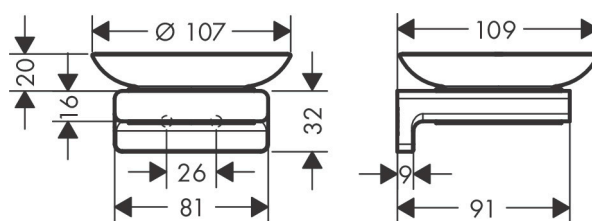

Varumärke	hansgrohe
Art. Namn	AddStoris Tvålkopp
Art. Nr.	41746340
Ytskikt	borstad svart krom PVD
Pos	1

Produktbild

Ritning

Funktioner

- material insats: keramik
- material: metall
- väggmontage

Designpriser

DESIGN
AWARD
2021

Reservdelsritning

Reservdelista

Pos.	Beskrivning	Art.nr.
1	Fästdelar	40915000