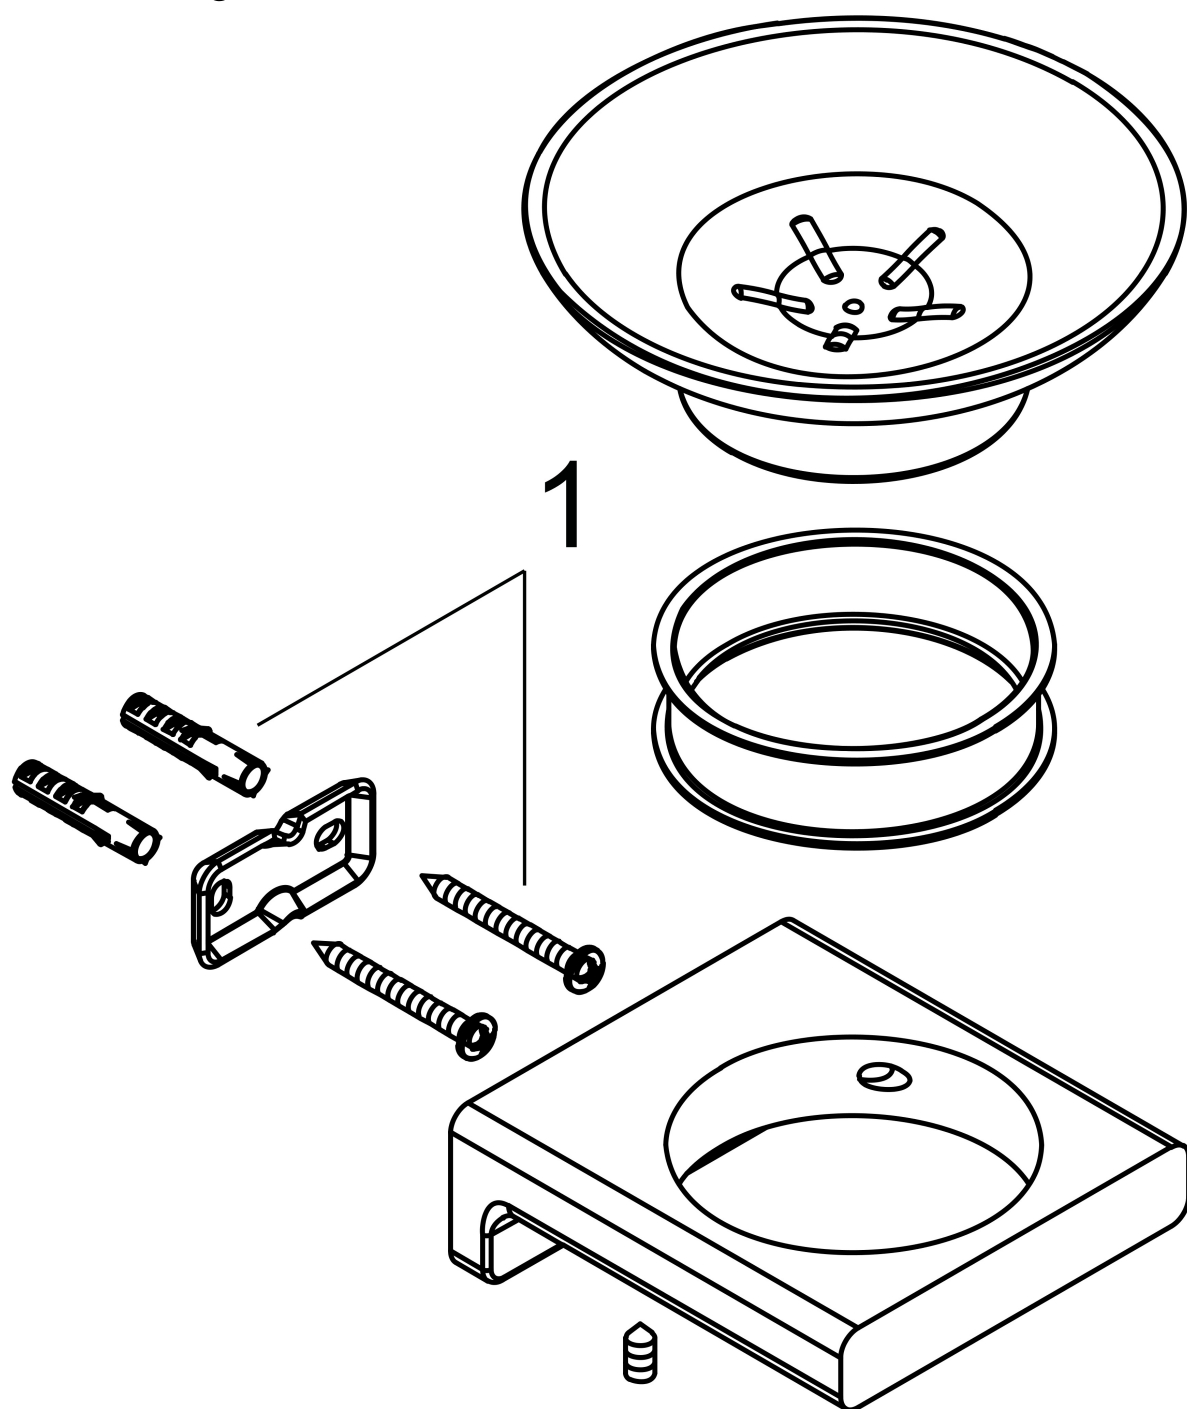

Varumärke	hansgrohe
Art. Namn	AddStoris Tvålkopp
Art. Nr.	41746340
Ytskikt	borstad svart krom PVD
Pos	1

Produktbild

Ritning

Funktioner

- material insats: keramik
- material: metall
- väggmontage

Designpriser

DESIGN
AWARD
2021

Reservdelsritning

Reservdelista

Pos.	Beskrivning	Art.nr.
1	Fästdelar	40915000