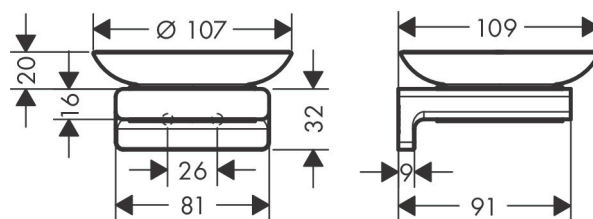

Varumärke	hansgrohe
Art. Namn	AddStoris Tvålkopp
Art. Nr.	41746670
Ytskikt	Matt svart
Pos	1

Produktbild

Ritning

Funktioner

- material insats: keramik
- material: metall
- väggmontage

Designpriser

Reservdelsritning

Reservdelista

Pos.	Beskrivning	Art.nr.
1	Fästdelar	40915000