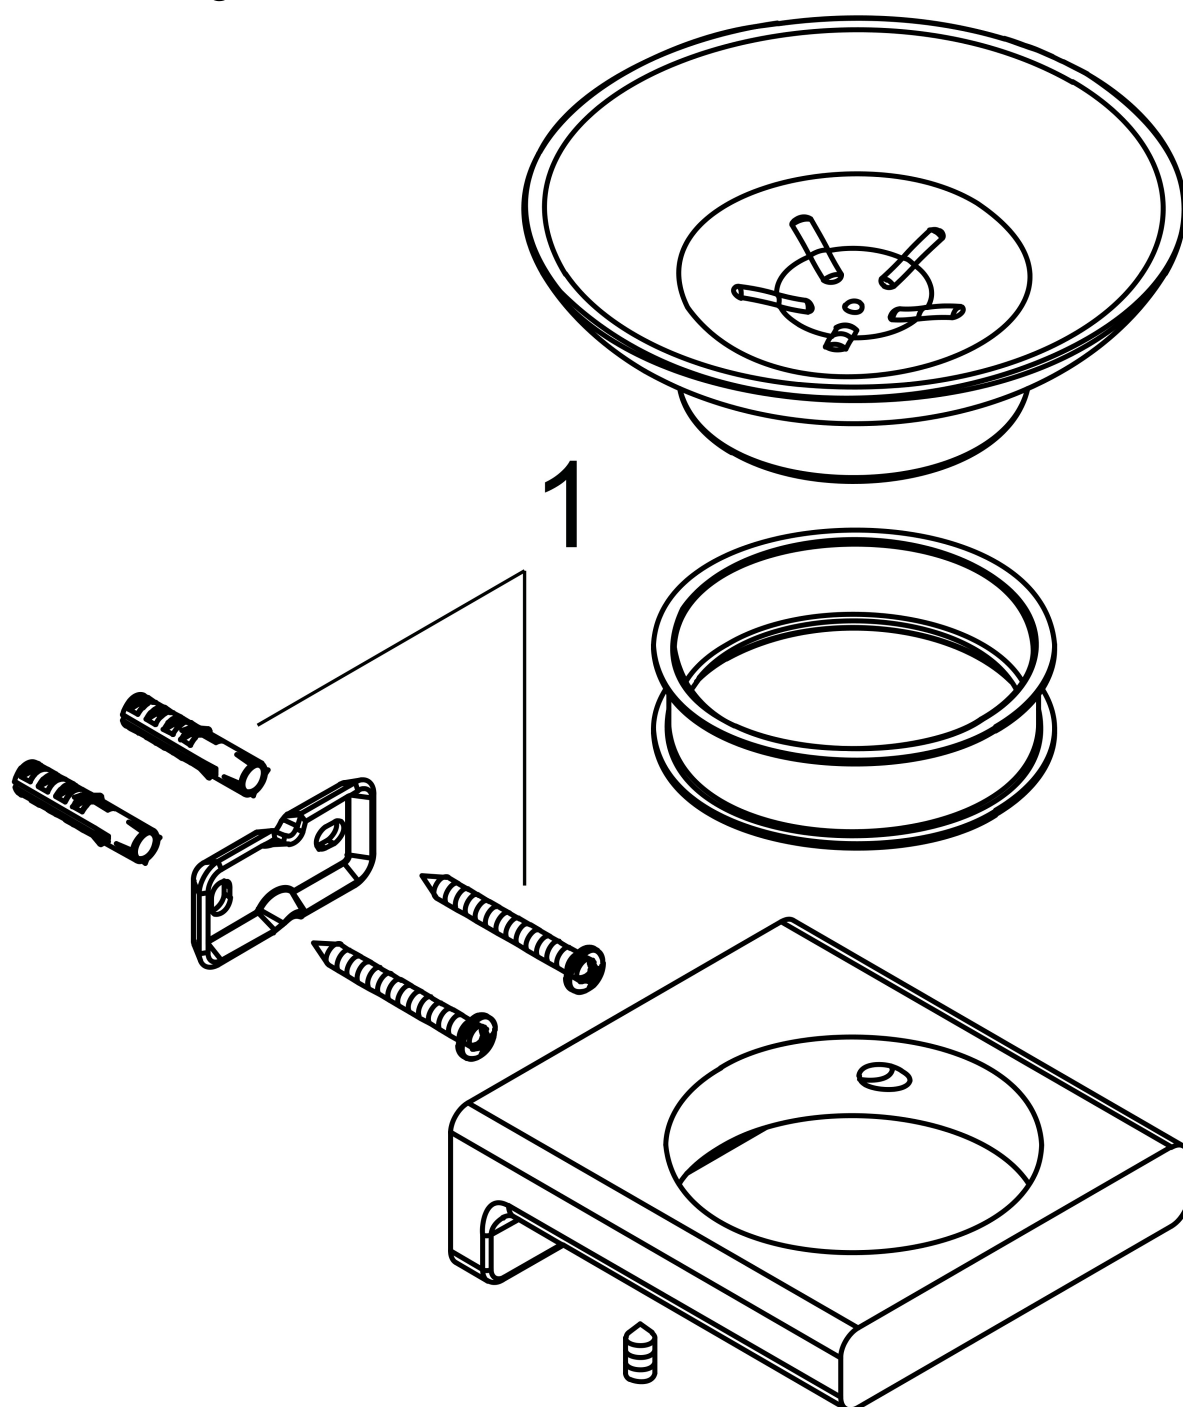

Varumärke	hansgrohe
Art. Namn	AddStoris Tvålkopp
Art. Nr.	41746670
Ytskikt	Matt svart
Pos	1

Produktbild

Ritning

Funktioner

- material insats: keramik
- material: metall
- väggmontage

Designpriser

Reservdelsritning

Reservdelista

Pos.	Beskrivning	Art.nr.
1	Fästdelar	40915000