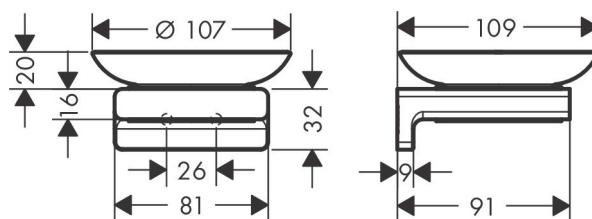

Varumärke	hansgrohe
Art. Namn	AddStoris Tvålkopp
Art. Nr.	41746990
Ytskikt	polerad guld PVD
Pos	1

Produktbild

Ritning

Funktioner

- material insats: keramik
- material: metall
- väggmontage

Designpriser

Reservdelsritning

Reservdelslista

Pos.	Beskrivning	Art.nr.
1	Fästdelar	40915000