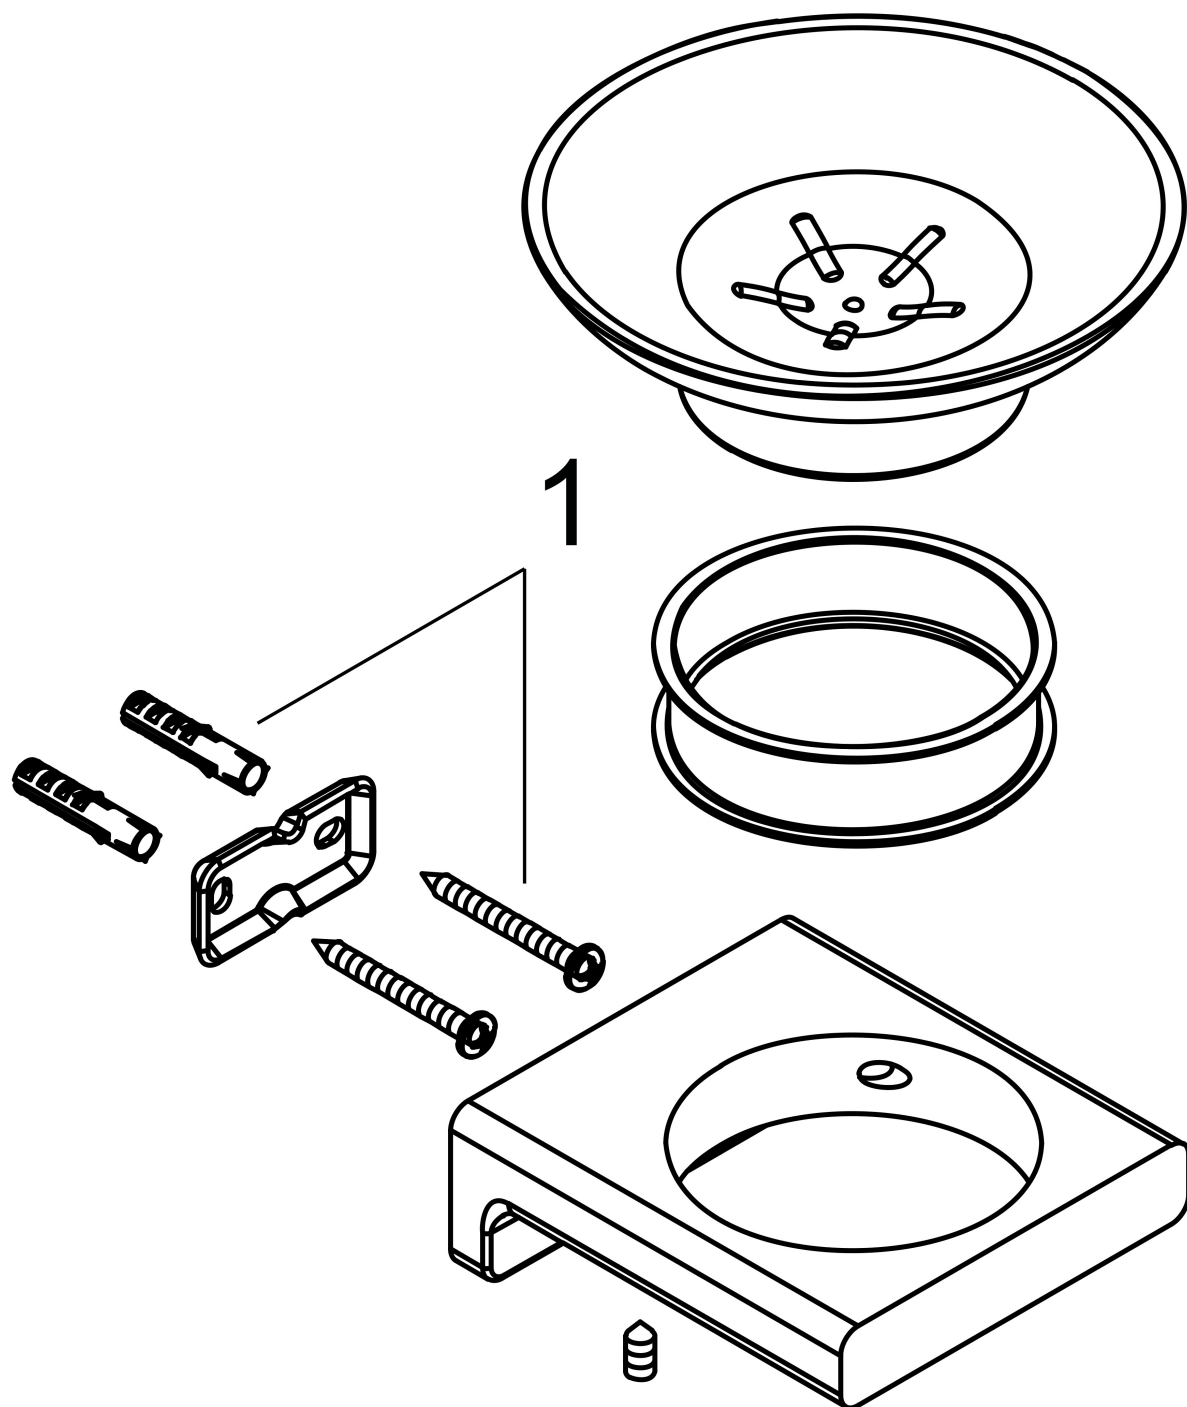

Varumärke	hansgrohe
Art. Namn	AddStoris Tvålkopp
Art. Nr.	41746990
Ytskikt	polerad guld PVD
Pos	1

Produktbild

Ritning

Funktioner

- material insats: keramik
- material: metall
- väggmontage

Designpriser

Reservdelsritning

Reservdelslista

Pos.	Beskrivning	Art.nr.
1	Fästdelar	40915000