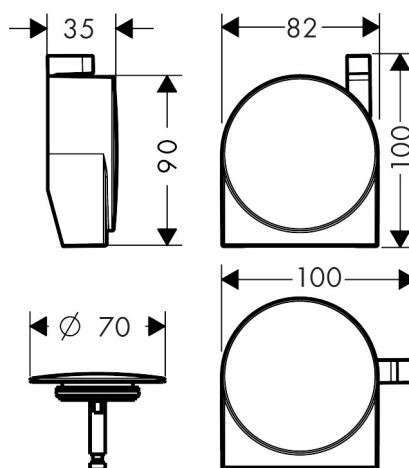

Varumärke	hansgrohe
Art. Namn	Exafill S Täckplatta påfyllnad och avloppsset
Art. Nr.	58117140
Ytskikt	borstad brons PVD
Pos	1

Produktbild

Ritning

Funktioner

- bestående av: skydd, säkerhetsplugg
- lämpad för normala och specialkar
- vattenfallsstråle
- strålförmare inställningsbar med 30°
- maximal flödesmängd vid 3 bar: 19 l/min
- ljudklass: I

Flödesdiagram

Designpriser

AXOR

Reservdelsritning

hansgrohe

Reservdelista

Pos.	Beskrivning	Art.nr.
1	null	97576000
2	Glider	95968140
3	null	97575140
4	Propp	96153140
5	O-ring 36x3,5	98066000
6	Cylinderskruv M5x25	97658000
a	Laminator	95742000