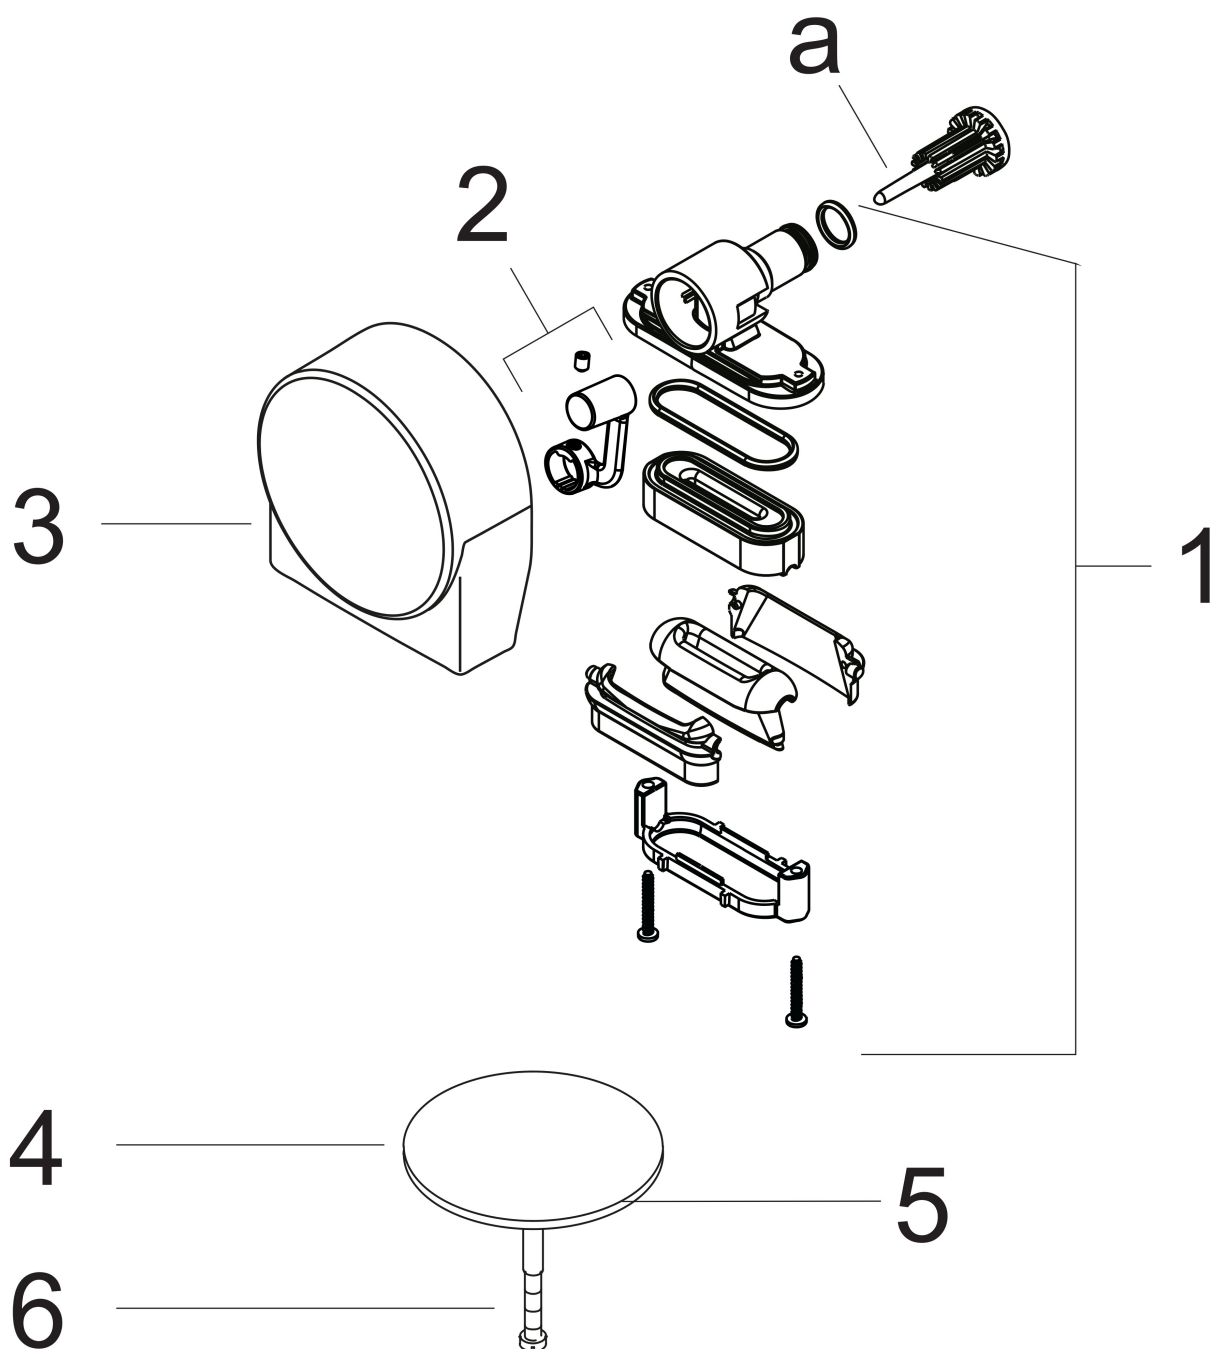

Varumärke	hansgrohe
Art. Namn	Exafill S Täckplatta påfyllnad och avloppsset
Art. Nr.	58117140
Ytskikt	borstad brons PVD
Pos	1

Produktbild

Ritning

Funktioner

- bestående av: skydd, säkerhetsplugg
- lämpad för normala och specialkar
- vattenfallsstråle
- strålförmare inställningsbar med 30°
- maximal flödesmängd vid 3 bar: 19 l/min
- ljudklass: I

Flödesdiagram

Designpriser

AXOR

Reservdelsritning

hansgrohe

Reservdelista

Pos.	Beskrivning	Art.nr.
1	null	97576000
2	Glider	95968140
3	null	97575140
4	Propp	96153140
5	O-ring 36x3,5	98066000
6	Cylinderskruv M5x25	97658000
a	Laminator	95742000