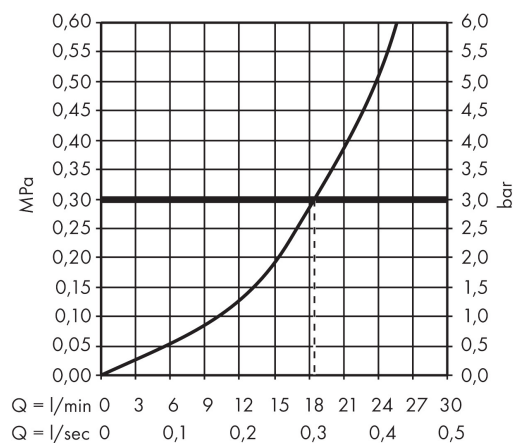

Flödesdiagram