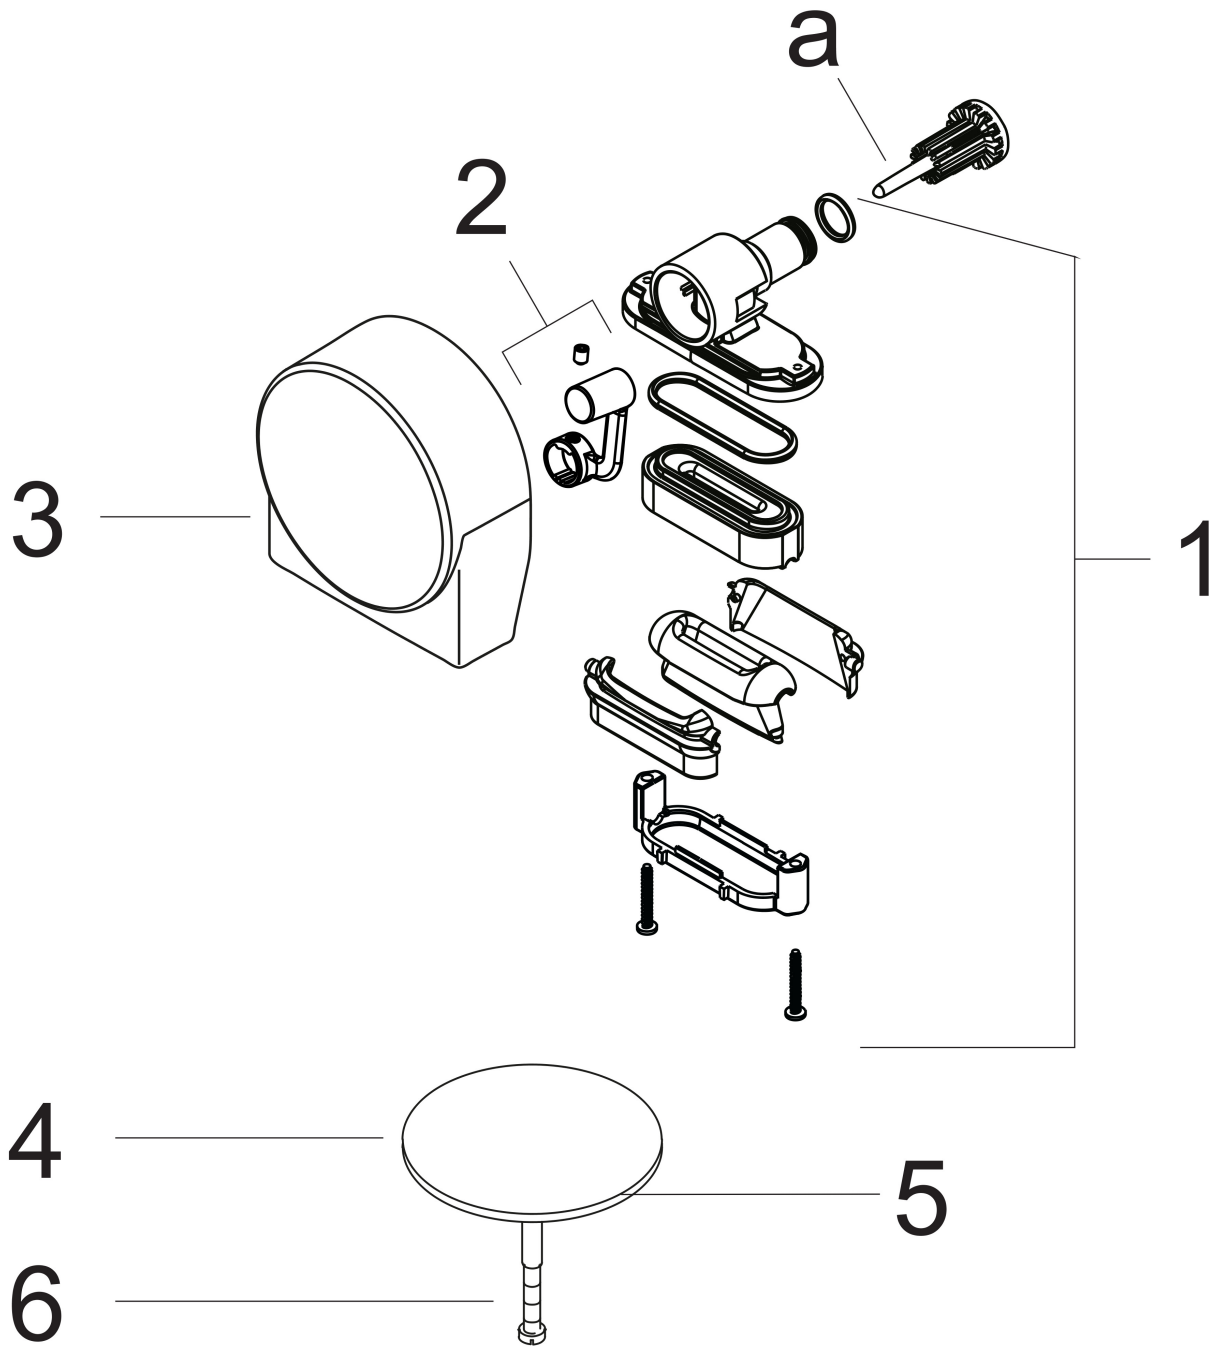

Varumärke	hansgrohe
Art. Namn	Exafill S Täckplatta påfyllnad och avloppsset
Art. Nr.	58117340
Ytskikt	borstad svart krom PVD
Pos	1

Produktbild

Ritning

Funktioner

- bestående av: skydd, säkerhetsplugg
- lämpad för normala och specialkar
- vattenfallsstråle
- strålförmare inställningsbar med 30°
- maximal flödesmängd vid 3 bar: 19 l/min
- ljudklass: I

Flödesdiagram

Designpriser

AXOR

Reservdelsritning

hansgrohe

Reservdelista

Pos.	Beskrivning	Art.nr.
1	null	97576000
2	Glider	95968340
3	null	97575340
4	Propp	96153340
5	O-ring 36x3,5	98066000
6	Cylinderskruv M5x25	97658000
a	Laminator	95742000