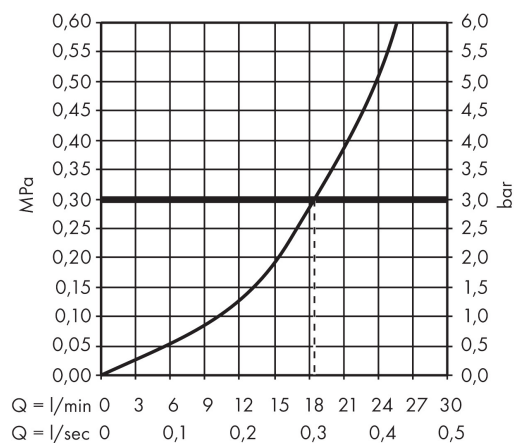

Flödesdiagram