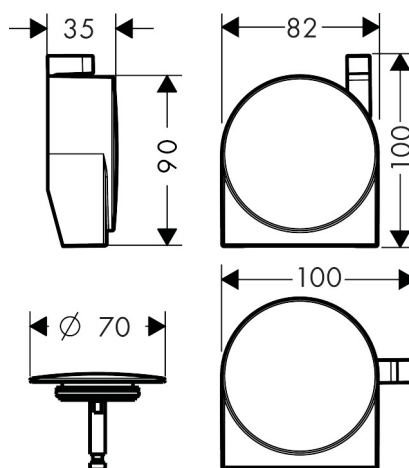

Varumärke	hansgrohe
Art. Namn	Exafill S Täckplatta påfyllnad och avloppsset
Art. Nr.	58117340
Ytskikt	borstad svart krom PVD
Pos	1

Produktbild

Ritning

Funktioner

- bestående av: skydd, säkerhetsplugg
- lämpad för normala och specialkar
- vattenfallsstråle
- strålförmare inställningsbar med 30°
- maximal flödesmängd vid 3 bar: 19 l/min
- ljudklass: I

Flödesdiagram

Designpriser

AXOR

Reservdelsritning

hansgrohe

Reservdelista

Pos.	Beskrivning	Art.nr.
1	null	97576000
2	Glider	95968340
3	null	97575340
4	Propp	96153340
5	O-ring 36x3,5	98066000
6	Cylinderskruv M5x25	97658000
a	Laminator	95742000