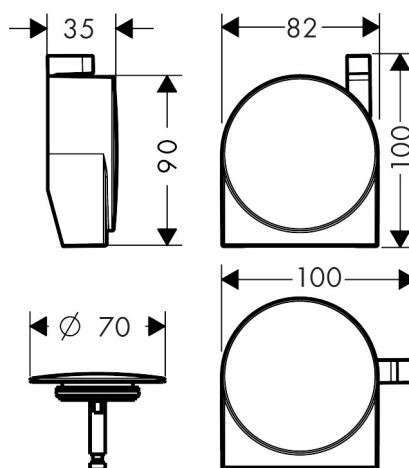

Varumärke	hansgrohe
Art. Namn	Exafill S Täckplatta påfyllnad och avloppsset
Art. Nr.	58117990
Ytskikt	polerad guld PVD
Pos	1

Produktbild

Ritning

Funktioner

- bestående av: skydd, säkerhetsplugg
- lämpad för normala och specialkar
- vattenfallsstråle
- strålförmare inställningsbar med 30°
- maximal flödesmängd vid 3 bar: 19 l/min
- ljudklass: I

Flödesdiagram

Designpriser