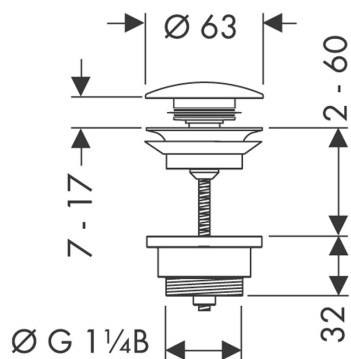

Varumärke	hansgrohe
Art. Namn	Push-Open bottenventil G 1 1/4"
Art. Nr.	50100140
Ytskikt	borstad brons PVD
Pos	1

Produktbild

Funktioner

- Push-Open avloppsventil
- för tvättställ med breddavlopp
- mässing
- avloppsproppmaterial mässing
- anslutningsstorlek G 1 1/4

Ritning

Reservdelista

Pos.	Beskrivning	Art.nr.
1	Propp	97204140
2	Tätning	97205000
3	Skruv	98000000