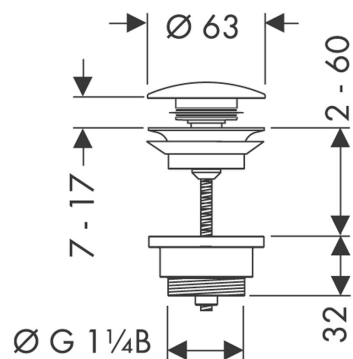

Varumärke	hansgrohe
Art. Namn	Push-Open bottenventil G 1 1/4"
Art. Nr.	50100340
Ytskikt	borstad svart krom PVD
Pos	1

Produktbild

Funktioner

- Push-Open avloppsventil
- för tvättställ med breddavlopp
- mässing
- avloppsproppmaterial mässing
- anslutningsstorlek G 1 1/4

Ritning

Reservdelista

Pos.	Beskrivning	Art.nr.
1	Propp	97204340
2	Tätning	97205000
3	Skruv	98000000