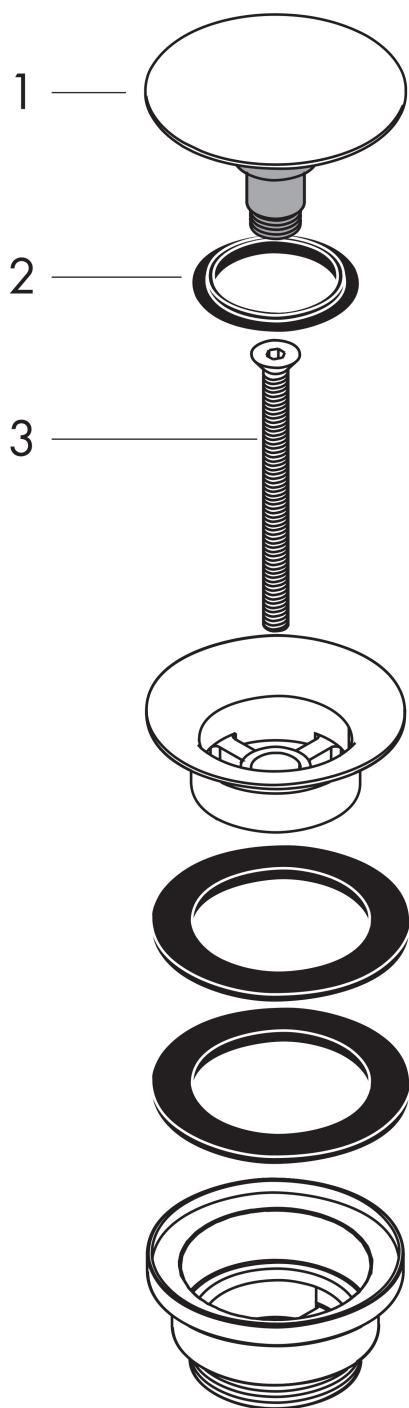

Varumärke	hansgrohe
Art. Namn	Push-Open bottenventil G 1 1/4"
Art. Nr.	50100340
Ytskikt	borstad svart krom PVD
Pos	1

Produktbild

Funktioner

- Push-Open avloppsventil
- för tvättställ med breddavlopp
- mässing
- avloppsproppmaterial mässing
- anslutningsstorlek G 1 1/4

Ritning

Reservdelista

Pos.	Beskrivning	Art.nr.
1	Propp	97204340
2	Tätning	97205000
3	Skruv	98000000