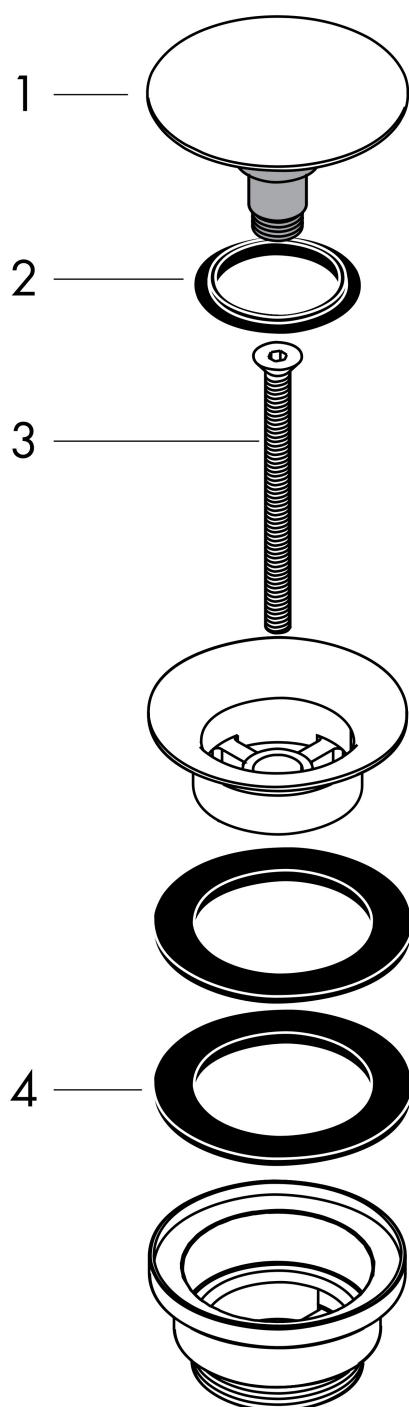

Varumärke	hansgrohe
Art. Namn	Push-Open bottenventil G 1 1/4"
Art. Nr.	50100700
Ytskikt	Matt vit
Pos	1

## Produktbild

## Funktioner

- Push-Open avloppsventil
- för tvättställ med breddavlopp
- mässing
- avloppsproppmaterial mässing
- anslutningsstorlek G 1 1/4

## Ritning

**Reservdelista**

<b>Pos.</b>	<b>Beskrivning</b>	<b>Art.nr.</b>
1	Propp	97204700
2	Tätning	97205000
3	Skruv	98000000
4	Formring	96361000