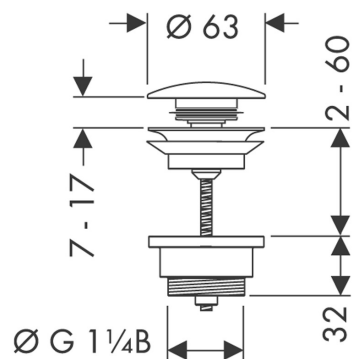

Varumärke	hansgrohe
Art. Namn	Push-Open bottenventil G 1 1/4"
Art. Nr.	50100700
Ytskikt	Matt vit
Pos	1

Produktbild

Funktioner

- Push-Open avloppsventil
- för tvättställ med breddavlopp
- mässing
- avloppsproppmaterial mässing
- anslutningsstorlek G 1 1/4

Ritning