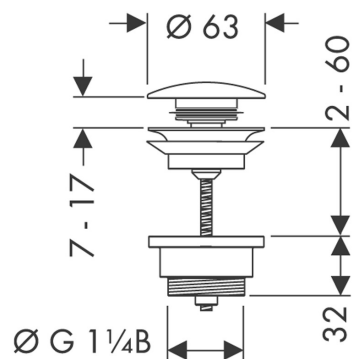

Varumärke	hansgrohe
Art. Namn	Push-Open bottenventil G 1 1/4"
Art. Nr.	50100990
Ytskikt	polerad guld PVD
Pos	1

Produktbild

Funktioner

- Push-Open avloppsventil
- för tvättställ med breddavlopp
- mässing
- avloppsproppmaterial mässing
- anslutningsstorlek G 1 1/4

Ritning

Reservdelista

Pos.	Beskrivning	Art.nr.
1	Propp	97204990
2	Tätning	97205000
3	Skruv	98000000