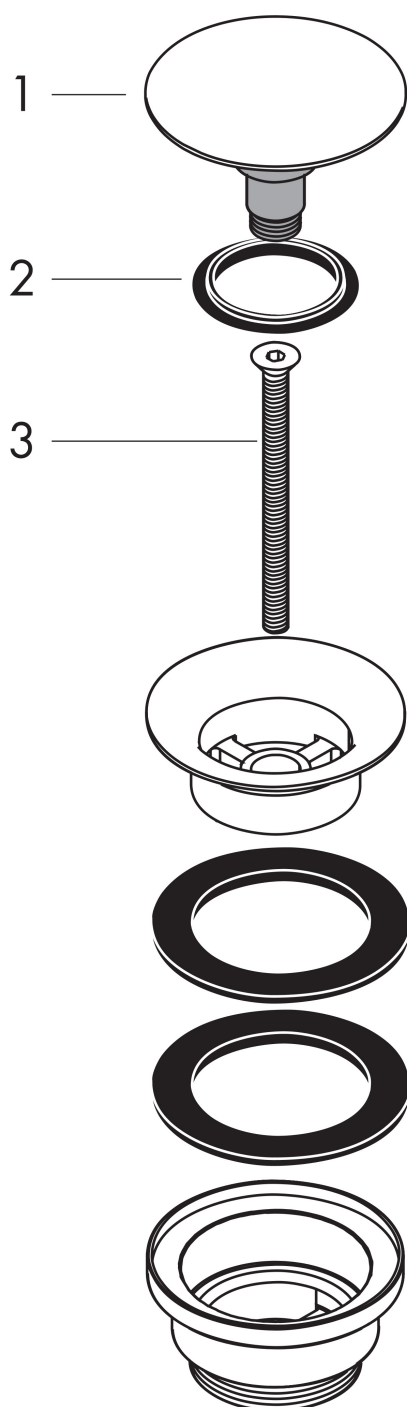

Varumärke	hansgrohe
Art. Namn	Push-Open bottenventil G 1 1/4"
Art. Nr.	50100990
Ytskikt	polerad guld PVD
Pos	1

Produktbild

Funktioner

- Push-Open avloppsventil
- för tvättställ med breddavlopp
- mässing
- avloppsproppmaterial mässing
- anslutningsstorlek G 1 1/4

Ritning

Reservdelista

Pos.	Beskrivning	Art.nr.
1	Propp	97204990
2	Tätning	97205000
3	Skruv	98000000