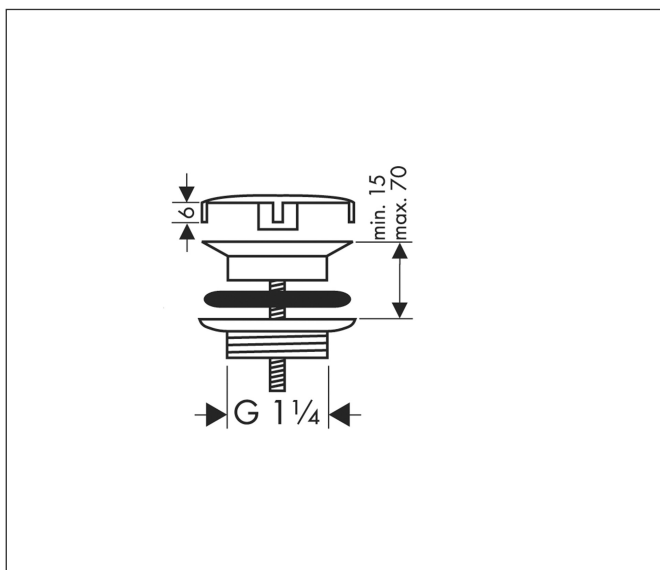

Varumärke	hansgrohe
Art. Namn	Silventil G 1 1/4"
Art. Nr.	50001000
Ytskikt	Krom
Pos	1

Produktbild

Ritning

Funktioner

- ej förslutningsbar
- för tvättställ utan breddavlopp
- avloppsproppmaterial rostfritt stål
- anslutningsstorlek G 1 1/4
- med breddavlopp