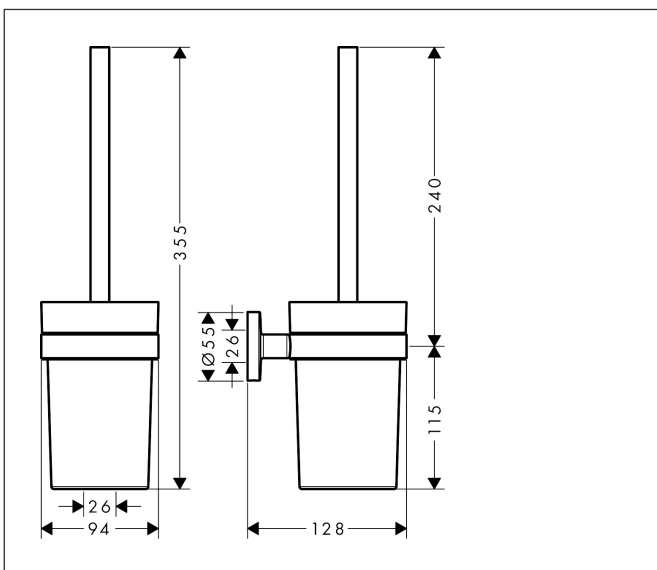

Varumärke	hansgrohe
Art. Namn	Logis Universal WC-borste
Art. Nr.	41722000
RSK-nr.	8714245
Ytskikt	Krom
Pos	1

Produktbild

Funktioner

- väggmonterad
- material: mässing
- material insats: Matt glas
- med uttagbar insats
- med befästningsmaterial
- dolt fäste
- borrhållstånd: 26 mm
- diameter borrhål: 6 mm

Ritning

Varumärke	hansgrohe
Art. Namn	Logis Universal WC-borste
Art. Nr.	41722000
RSK-nr.	8714245
Ytskikt	Krom
Pos	1

Reservdelsritning för byggnadsår: >04/18

Varumärke hansgrohe
Art. Namn **Logis Universal** WC-borste
Art. Nr. 41722000
RSK-nr. 8714245
Ytskikt Krom
Pos 1

Reservdelslista för byggnadsår: >04/18

Pos.	Beskrivning	Art.nr.
1	Fästdelar	40915000
2	Skaft med borste	93286000