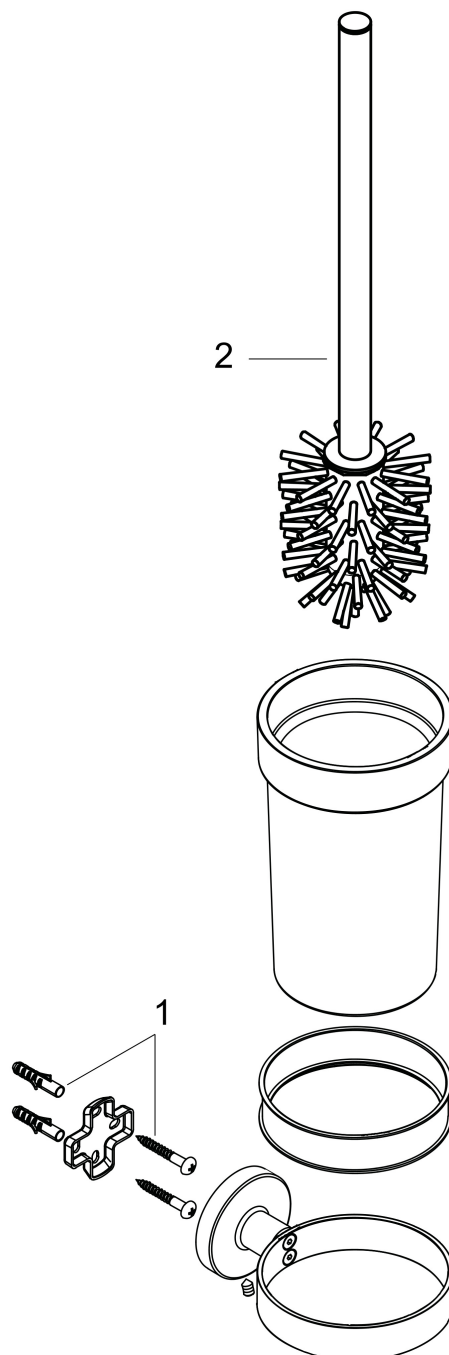

Varumärke	hansgrohe
Art. Namn	Logis Universal WC-borste
Art. Nr.	41722000
RSK-nr.	8714245
Ytskikt	Krom
Pos	1

Produktbild

Funktioner

- väggmonterad
- material: mässing
- material insats: Matt glas
- med uttagbar insats
- med befästningsmaterial
- dolt fäste
- borrhållstånd: 26 mm
- diameter borrhål: 6 mm

Ritning

Varumärke	hansgrohe
Art. Namn	Logis Universal WC-borste
Art. Nr.	41722000
RSK-nr.	8714245
Ytskikt	Krom
Pos	1

Reservdelsritning för byggnadsår: >04/18

Varumärke hansgrohe
Art. Namn **Logis Universal** WC-borste
Art. Nr. 41722000
RSK-nr. 8714245
Ytskikt Krom
Pos 1

Reservdelslista för byggnadsår: >04/18

Pos.	Beskrivning	Art.nr.
1	Fästdelar	40915000
2	Skaft med borste	93286000