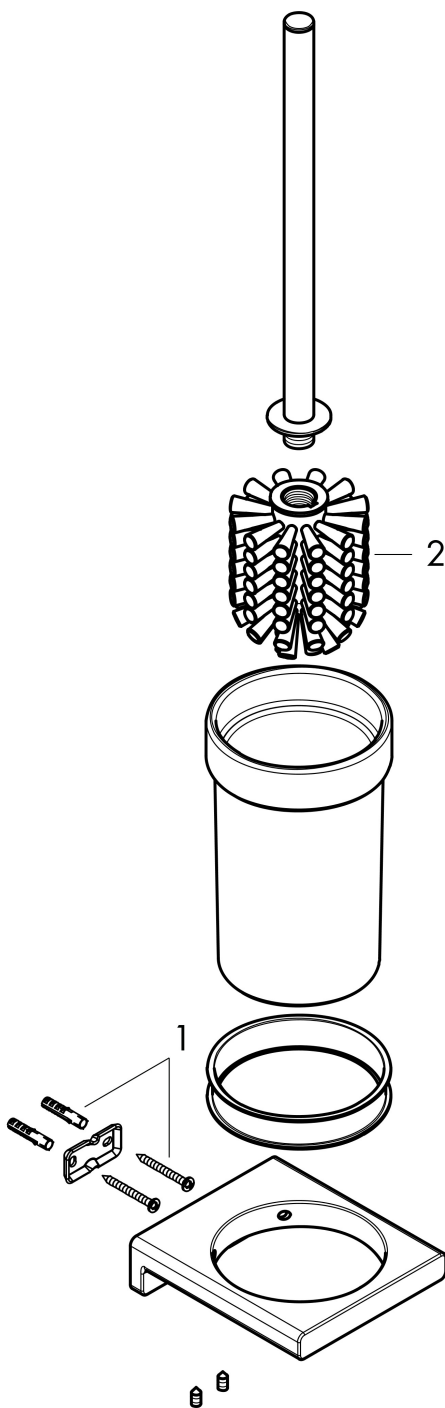

Varumärke	hansgrohe
Art. Namn	<b>AddStoris</b> WC-borste
Art. Nr.	41752000
Ytskikt	krom
Pos	1

## Ritning

## Funktioner

- material: metall
- material insats: Matt glas
- färgkontrast: vit
- Fyrkantigt utförande
- med lös insats
- dold fastsättning
- väggmontage

## Reservdelsritning

**Reservdelista**

<b>Pos.</b>	<b>Beskrivning</b>	<b>Art.nr.</b>
1	Fästdelar	40915000
2	WC-borste vit	93822000