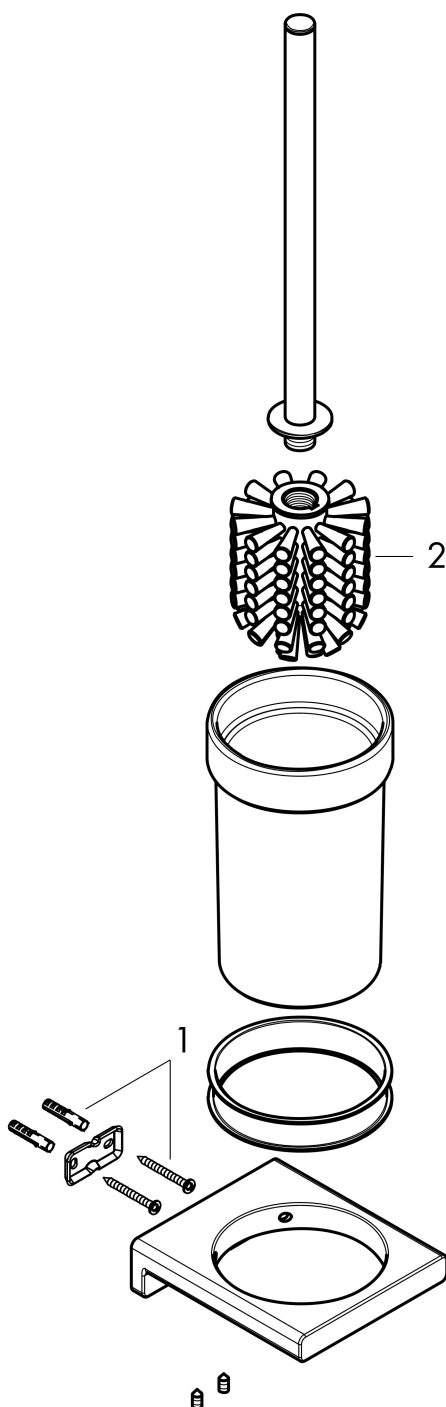

Varumärke	hansgrohe
Art. Namn	<b>AddStoris</b> WC-borste
Art. Nr.	41752140
Ytskikt	borstad brons PVD
Pos	1

## Ritning

## Funktioner

- material: metall
- material insats: Matt glas
- färgkontrast: vit
- Fyrkantigt utförande
- med lös insats
- dold fastsättning
- väggmontage

## Reservdelsritning

**Reservdelslista**

<b>Pos.</b>	<b>Beskrivning</b>	<b>Art.nr.</b>
1	Fästdelar	40915000
2	WC-borste vit	93822000