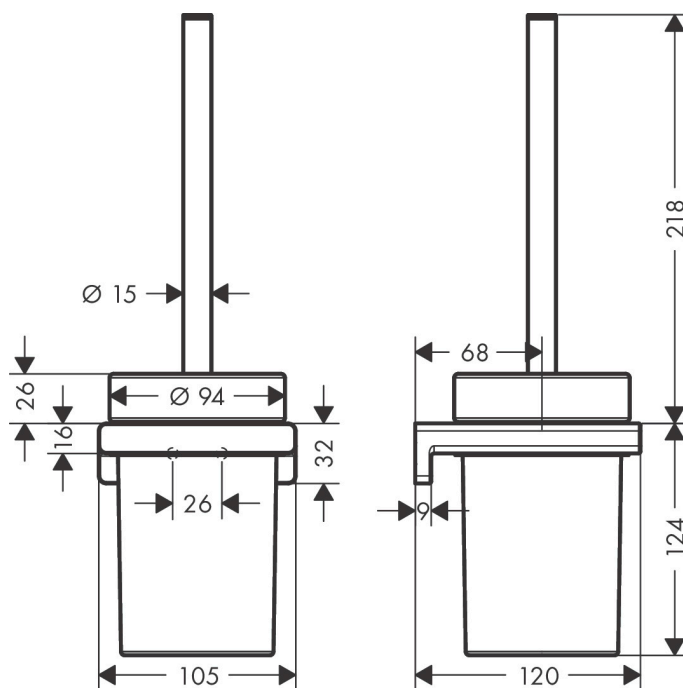

Ritning

Funktioner

- material: metall
- material insats: Matt glas
- färgkontrast: vit
- Fyrkantigt utförande
- med lös insats
- dold fastsättning
- väggmontage

Designpriser