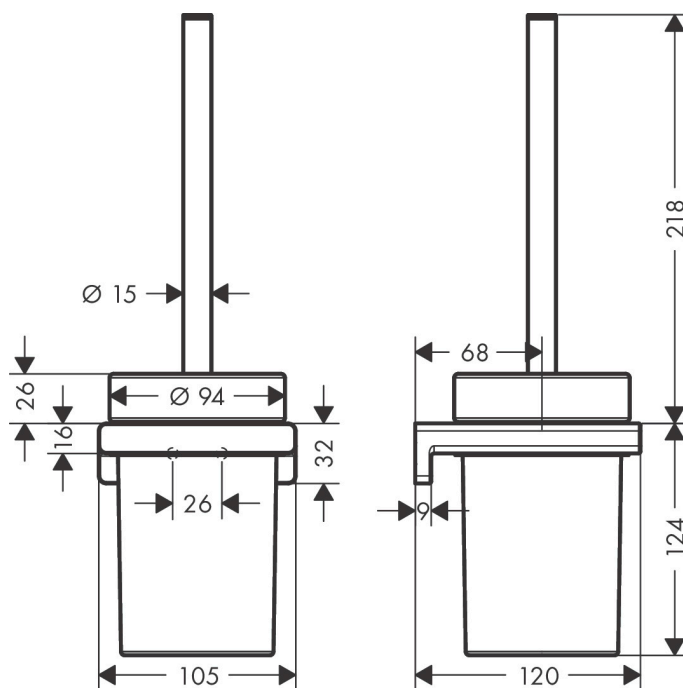

Varumärke	hansgrohe
Art. Namn	AddStoris WC-borste
Art. Nr.	41752340
Ytskikt	borstad svart krom PVD
Pos	1

Produktbild

Ritning

Funktioner

- material: metall
- material insats: Matt glas
- färgkontrast: vit
- Fyrkantigt utförande
- med lös insats
- dold fastsättning
- väggmontage

Designpriser

Reservdelsritning

Reservdelslista

Pos.	Beskrivning	Art.nr.
1	Fästdelar	40915000
2	WC-borste vit	93822000