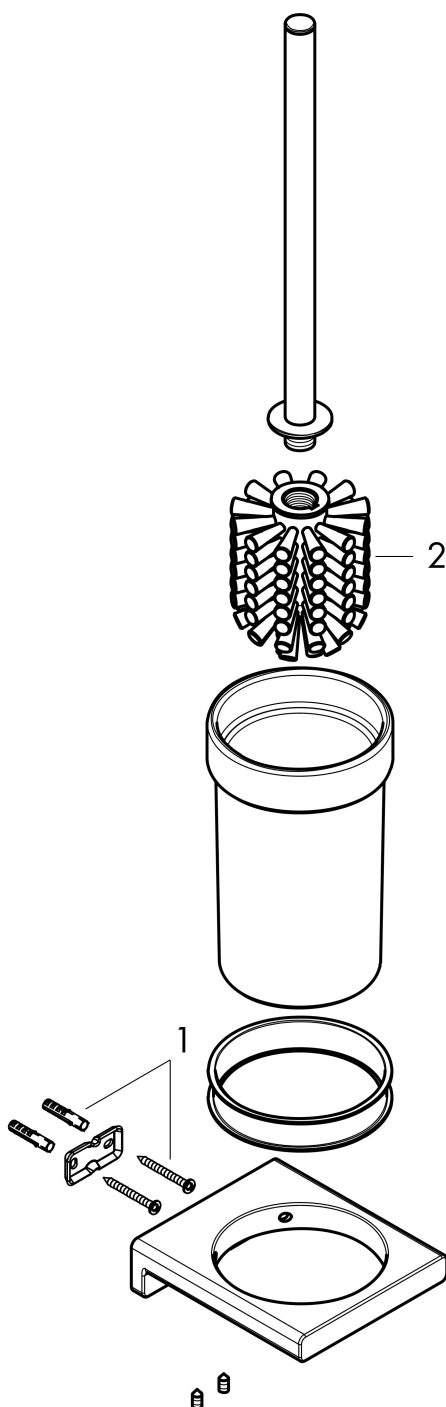

Varumärke	hansgrohe
Art. Namn	AddStoris WC-borste
Art. Nr.	41752340
Ytskikt	borstad svart krom PVD
Pos	1

Produktbild

Ritning

Funktioner

- material: metall
- material insats: Matt glas
- färgkontrast: vit
- Fyrkantigt utförande
- med lös insats
- dold fastsättning
- väggmontage

Designpriser

Reservdelsritning

Reservdelslista

Pos.	Beskrivning	Art.nr.
1	Fästdelar	40915000
2	WC-borste vit	93822000