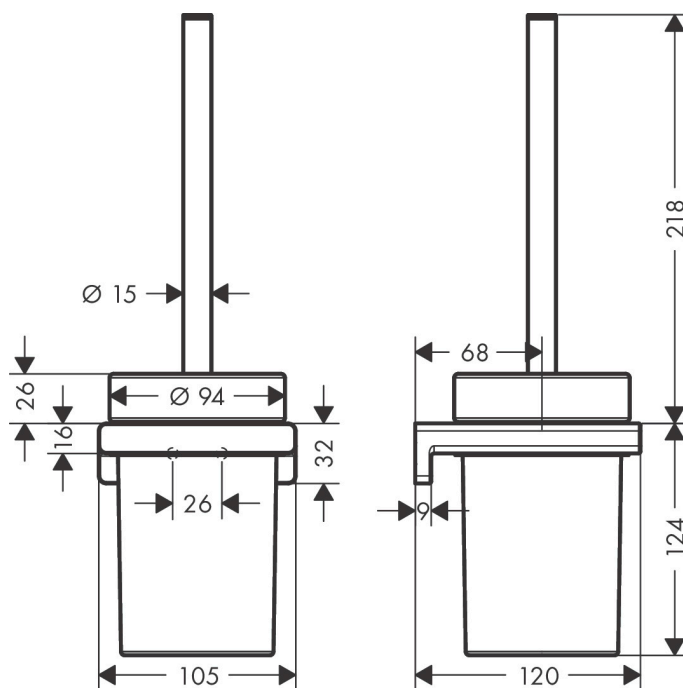

Varumärke	hansgrohe
Art. Namn	AddStoris WC-borste
Art. Nr.	41752670
Ytskikt	Matt svart
Pos	1

Produktbild

Ritning

Funktioner

- material: metall
- material insats: Matt glas
- färgkontrast: vit
- Fyrkantigt utförande
- med lös insats
- dold fastsättning
- väggmontage

Designpriser

Reservdelsritning

Reservdelista

Pos.	Beskrivning	Art.nr.
1	Fästdelar	40915000
2	WC-borste vit	93822000