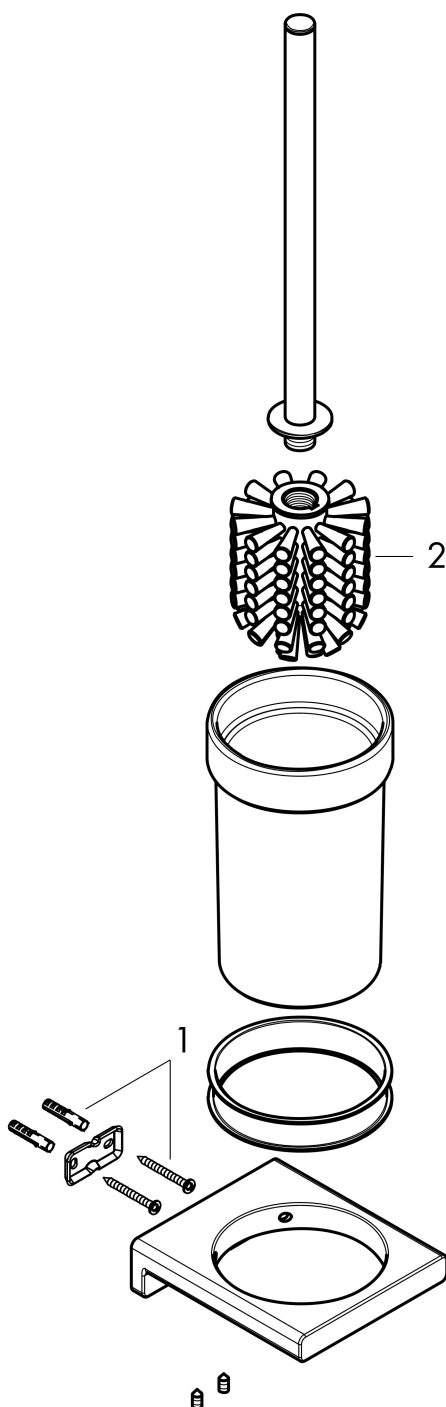

Varumärke	hansgrohe
Art. Namn	AddStoris WC-borste
Art. Nr.	41752670
Ytskikt	Matt svart
Pos	1

Produktbild

Ritning

Funktioner

- material: metall
- material insats: Matt glas
- färgkontrast: vit
- Fyrkantigt utförande
- med lös insats
- dold fastsättning
- väggmontage

Designpriser

Reservdelsritning

Reservdelista

Pos.	Beskrivning	Art.nr.
1	Fästdelar	40915000
2	WC-borste vit	93822000