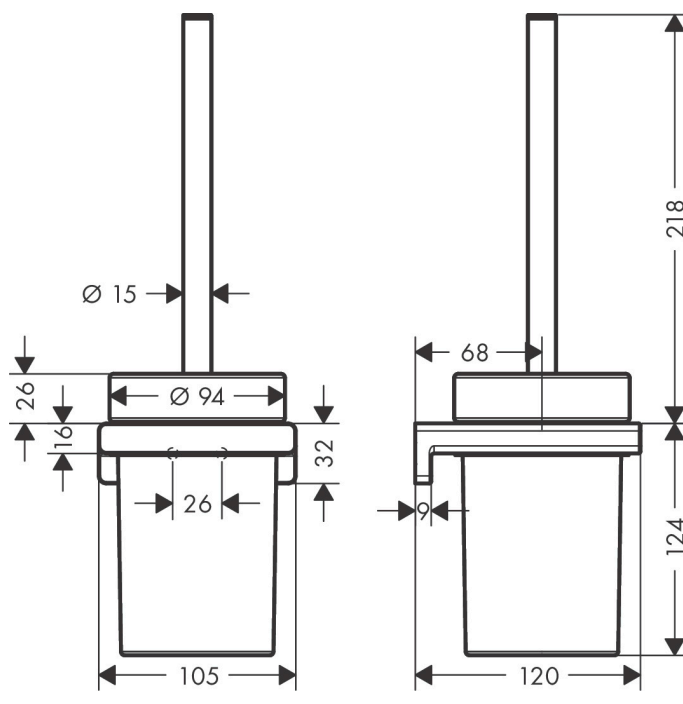

Varumärke	hansgrohe
Art. Namn	AddStoris WC-borste
Art. Nr.	41752700
Ytskikt	Matt vit
Pos	1

Produktbild

Ritning

Funktioner

- material: metall
- material insats: Matt glas
- färgkontrast: vit
- Fyrkantigt utförande
- med lös insats
- dold fastsättning
- väggmontage

Designpriser

Reservdelsritning

Reservdelista

Pos.	Beskrivning	Art.nr.
1	Fästdelar	40915000
2	WC-borste vit	93822000