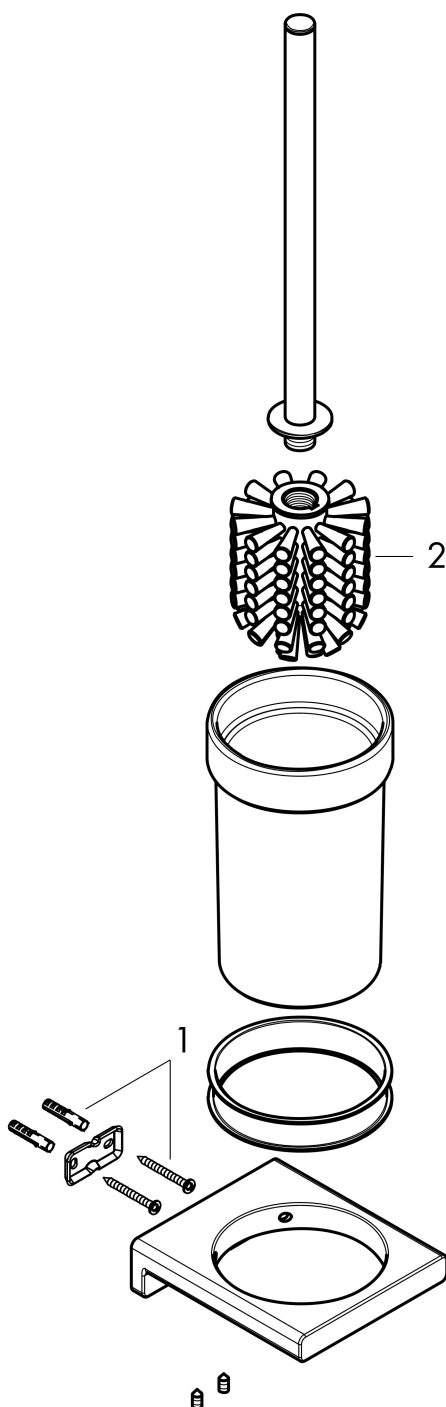

Varumärke	hansgrohe
Art. Namn	AddStoris WC-borste
Art. Nr.	41752700
Ytskikt	Matt vit
Pos	1

Produktbild

Ritning

Funktioner

- material: metall
- material insats: Matt glas
- färgkontrast: vit
- Fyrkantigt utförande
- med lös insats
- dold fastsättning
- väggmontage

Designpriser

Reservdelsritning

Reservdelista

Pos.	Beskrivning	Art.nr.
1	Fästdelar	40915000
2	WC-borste vit	93822000