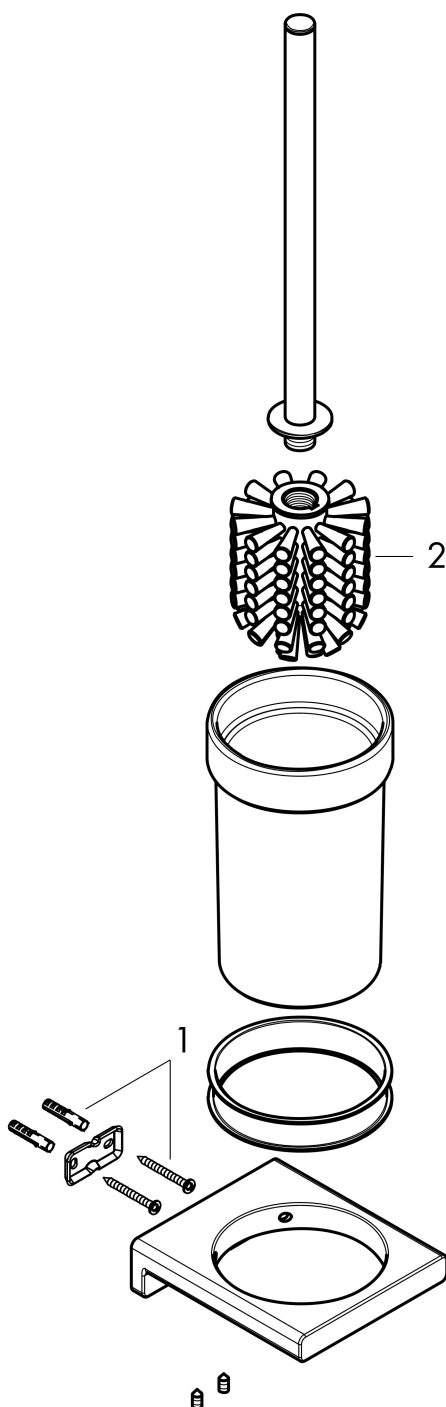

Varumärke	hansgrohe
Art. Namn	AddStoris WC-borste
Art. Nr.	41752990
Ytskikt	polerad guld PVD
Pos	1

Produktbild

Ritning

Funktioner

- material: metall
- material insats: Matt glas
- färgkontrast: vit
- Fyrkantigt utförande
- med lös insats
- dold fastsättning
- väggmontage

Designpriser

Reservdelsritning

Reservdelista

Pos.	Beskrivning	Art.nr.
1	Fästdelar	40915000
2	WC-borste vit	93822000