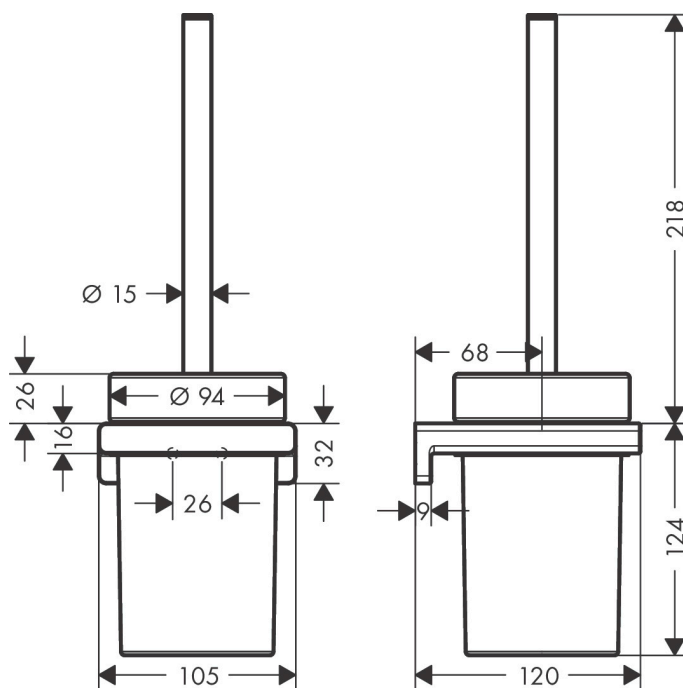

Varumärke	hansgrohe
Art. Namn	AddStoris WC-borste
Art. Nr.	41752990
Ytskikt	polerad guld PVD
Pos	1

Produktbild

Ritning

Funktioner

- material: metall
- material insats: Matt glas
- färgkontrast: vit
- Fyrkantigt utförande
- med lös insats
- dold fastsättning
- väggmontage

Designpriser

Reservdelsritning

Reservdelista

Pos.	Beskrivning	Art.nr.
1	Fästdelar	40915000
2	WC-borste vit	93822000