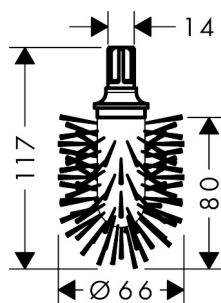

Varumärke	hansgrohe
Art. Namn	Lös borste svart
Art. Nr.	40068000
Ytskikt	svart
Pos	1

Produktbild

Ritning

Funktioner

.