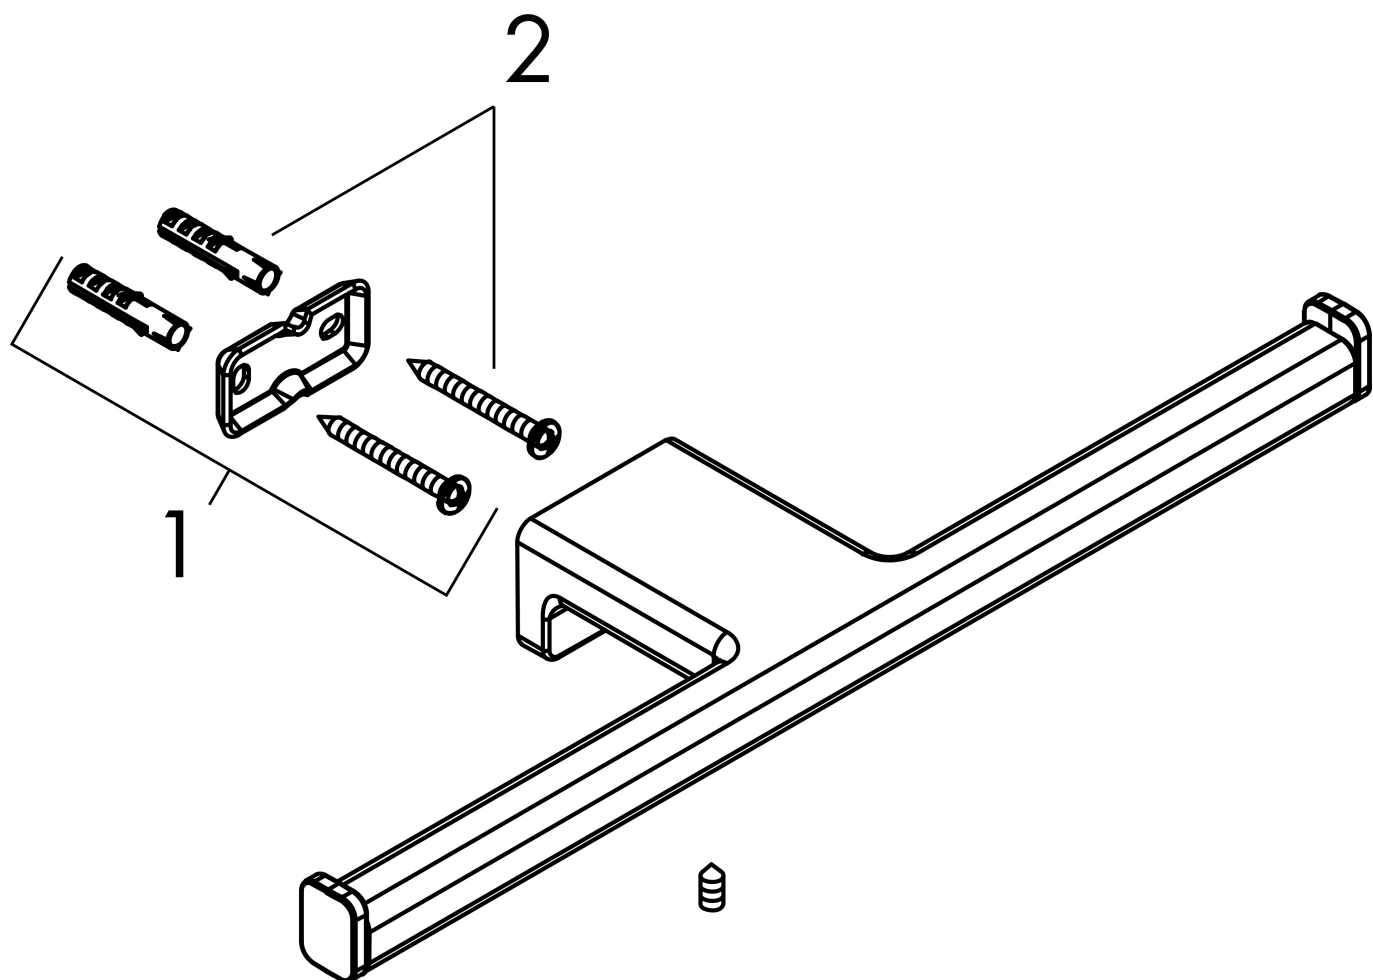

Varumärke hansgrohe
 Art. Namn **AddStoris** Pappershållare dubbel
 Art. Nr. 41748000
 RSK-nr. 8744129
 Ytsikt Krom
 Pos 1

reddot winner 2021

Produktbild

Funktioner

- väggmonterad
- material: metall
- med befästningsmaterial
- dolt fäste
- borrhållstånd: 26 mm
- diameter borrhål: 6 mm
- för 2 pappersrullar

Ritning

Varumärke	hansgrohe
Art. Namn	AddStoris Pappershållare dubbel
Art. Nr.	41748000
RSK-nr.	8744129
Ytsikt	Krom
Pos	1

Reservdelsritning för byggnadsår: >04/21

Varumärke hansgrohe
 Art. Namn **AddStoris** Pappershållare dubbel
 Art. Nr. 41748000
 RSK-nr. 8744129
 Ytskikt Krom
 Pos 1