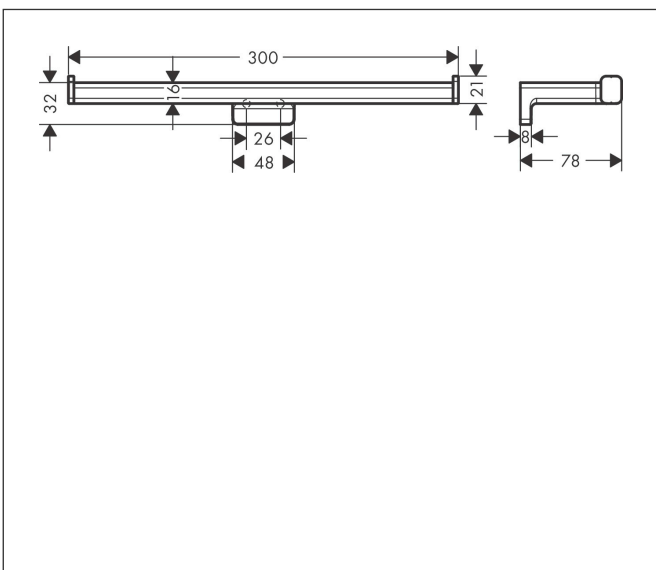

Varumärke hansgrohe
 Art. Namn **AddStoris** Pappershållare dubbel
 Art. Nr. 41748000
 RSK-nr. 8744129
 Ytsikt Krom
 Pos 1

reddot winner 2021

Produktbild

Funktioner

- väggmonterad
- material: metall
- med befästningsmaterial
- dolt fäste
- borrhållstånd: 26 mm
- diameter borrhål: 6 mm
- för 2 pappersrullar

Ritning

Varumärke	hansgrohe
Art. Namn	AddStoris Pappershållare dubbel
Art. Nr.	41748000
RSK-nr.	8744129
Ytsikt	Krom
Pos	1

Reservdelsritning för byggnadsår: >04/21

Varumärke hansgrohe
 Art. Namn **AddStoris** Pappershållare dubbel
 Art. Nr. 41748000
 RSK-nr. 8744129
 Ytskikt Krom
 Pos 1