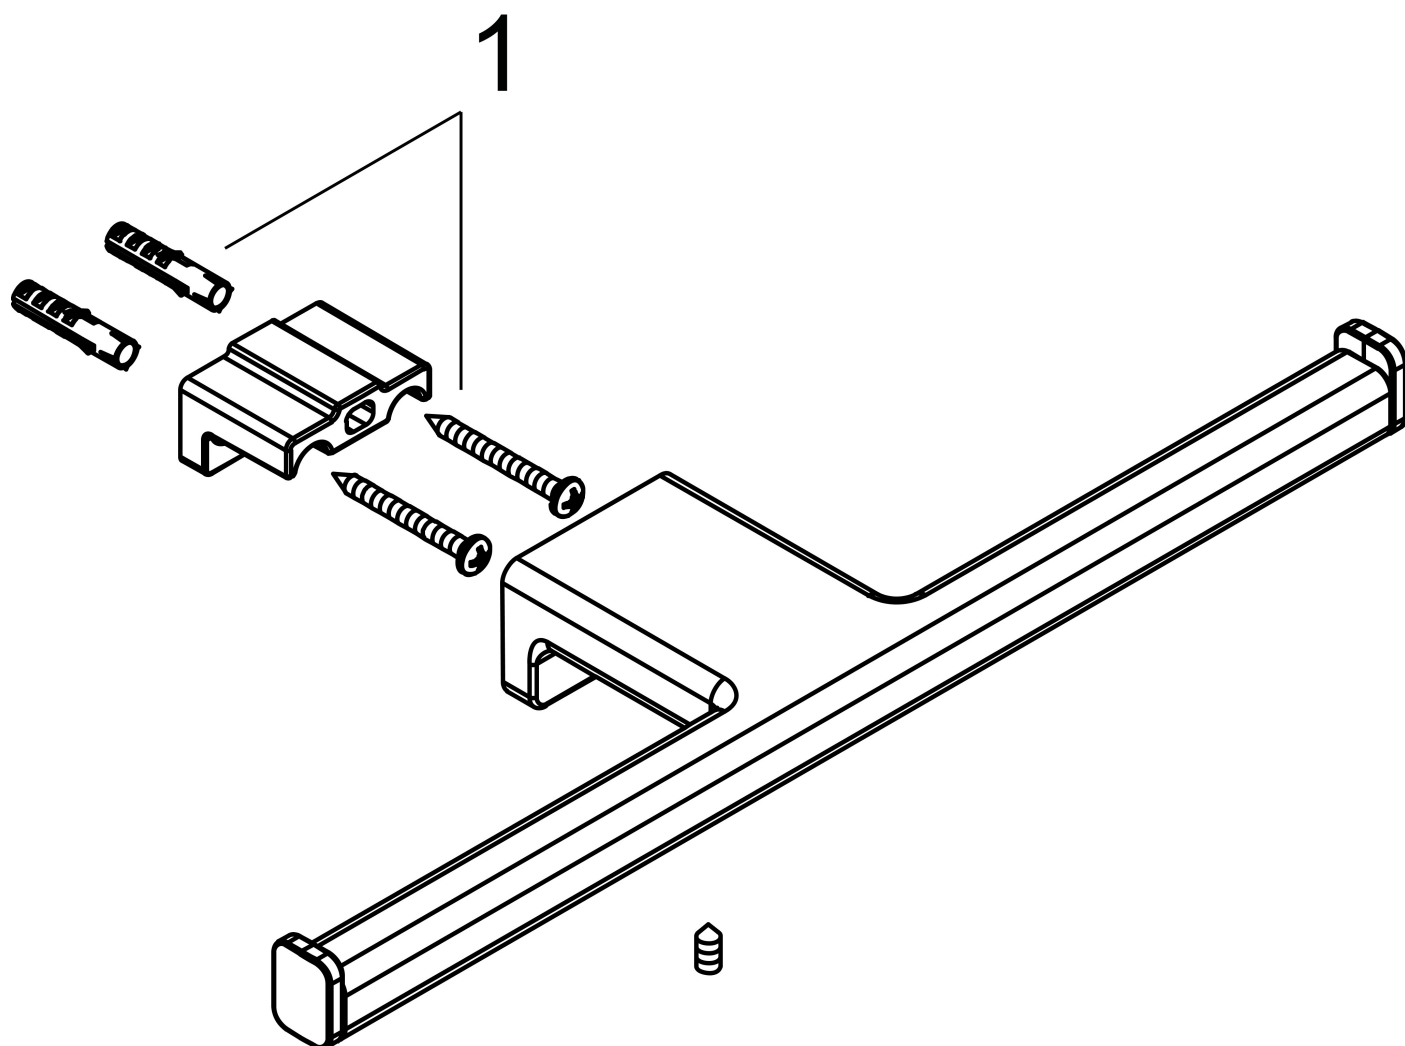

Varumärke	hansgrohe
Art. Namn	AddStoris Pappershållare
Art. Nr.	41748340
Ytskikt	borstad svart krom PVD
Pos	1

Produktbild

Ritning

Funktioner

- material: metall
- Dubbelt toalettpappershållare
- väggmontage
- dold fastsättning
- för 2 pappersrullar

Designpriser

Reservdelstening

Reservdelslista

Pos.	Beskrivning	Art.nr.
1	Fästdelar	40915000