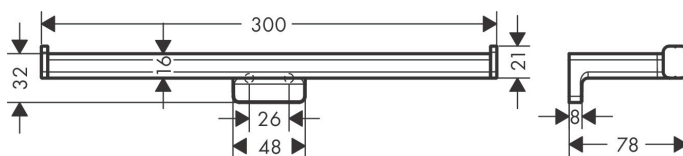

Varumärke	hansgrohe
Art. Namn	AddStoris Pappershållare
Art. Nr.	41748340
Ytskikt	borstad svart krom PVD
Pos	1

Produktbild

Ritning

Funktioner

- material: metall
- Dubbelt toalettpappershållare
- väggmontage
- dold fastsättning
- för 2 pappersrullar

Designpriser

Reservdelstening

Reservdelslista

Pos.	Beskrivning	Art.nr.
1	Fästdelar	40915000