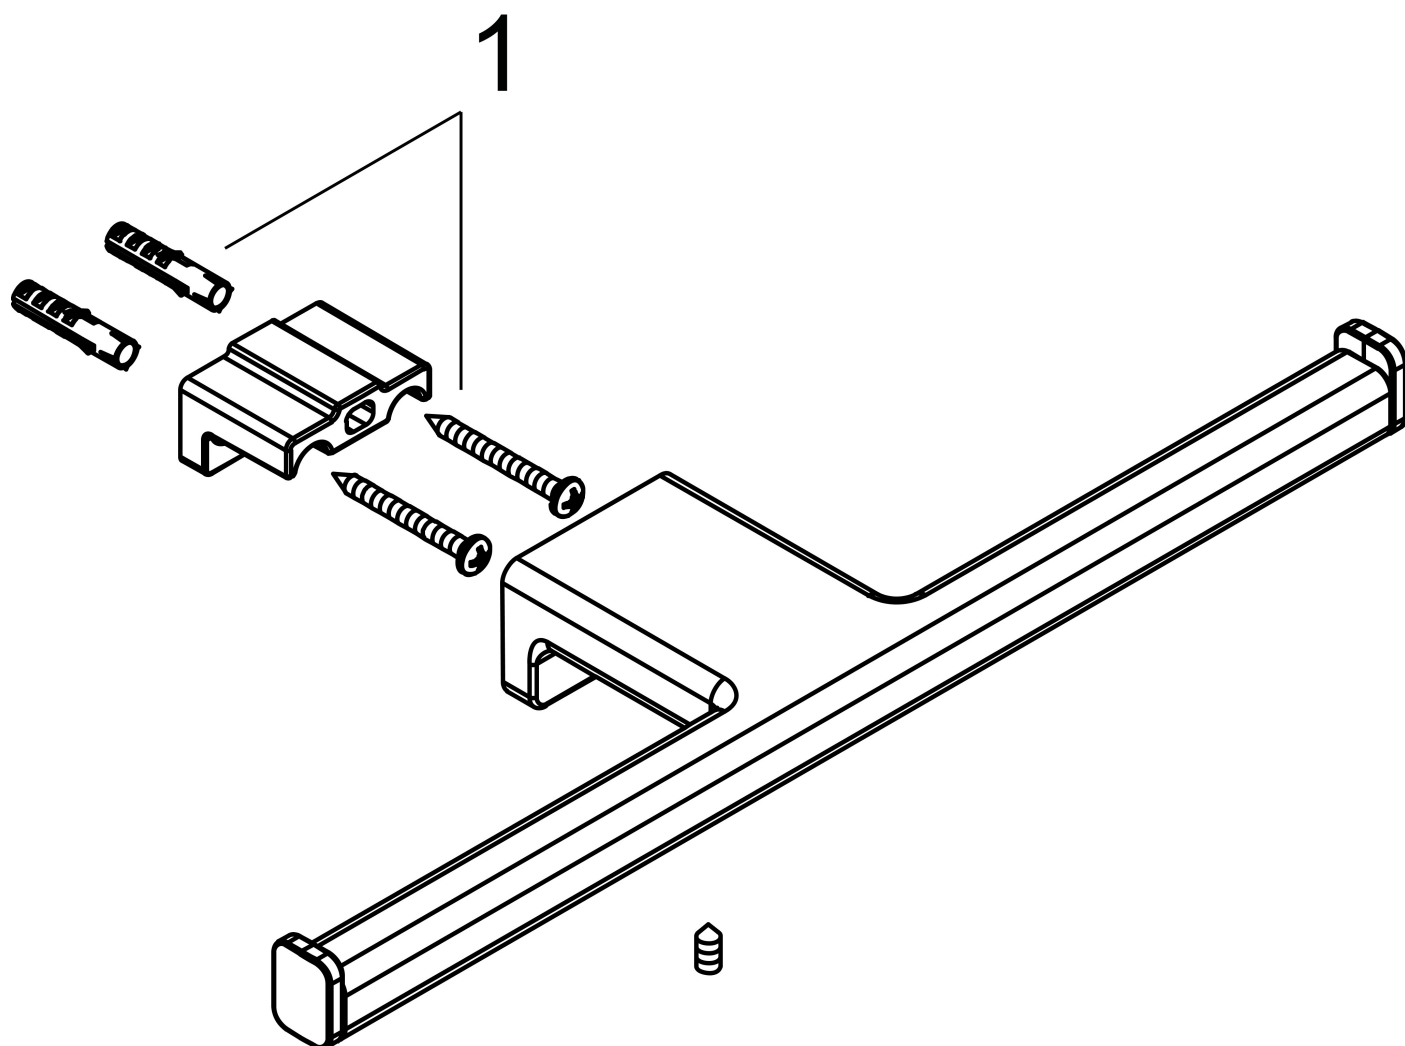

Reservdelstening