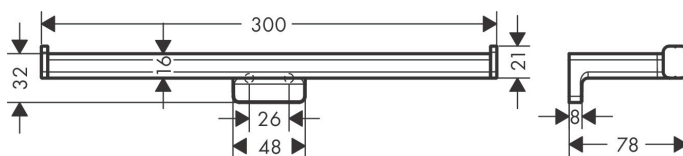

Varumärke	hansgrohe
Art. Namn	<b>AddStoris</b> Pappershållare
Art. Nr.	41748670
Ytskikt	Matt svart
Pos	1

## Funktioner

- material: metall
- Dubbelt toalettpappershållare
- väggmontage
- dold fastsättning
- för 2 pappersrullar