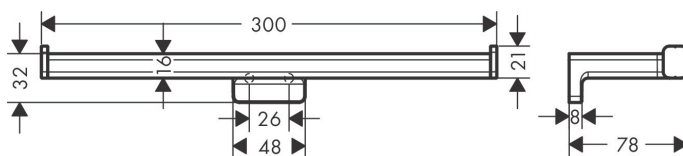

Varumärke	hansgrohe
Art. Namn	AddStoris Pappershållare
Art. Nr.	41748990
Ytskikt	polerad guld PVD
Pos	1

Produktbild

Ritning

Funktioner

- material: metall
- Dubbelt toalettpappershållare
- väggmontage
- dold fastsättning
- för 2 pappersrullar