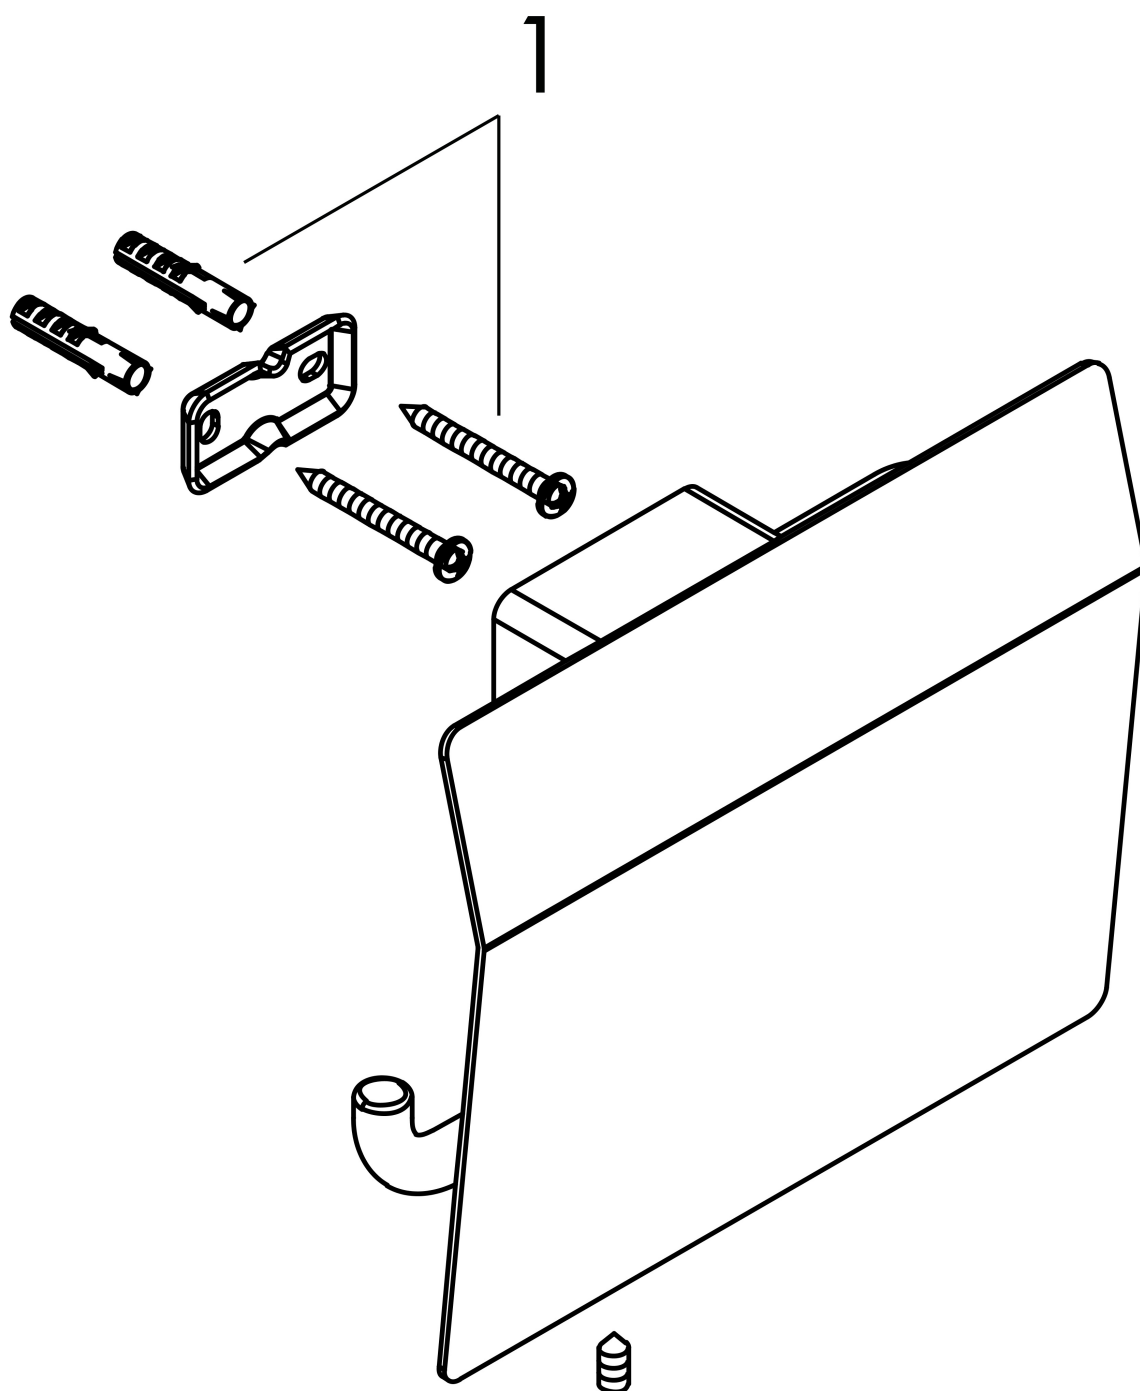

Varumärke	hansgrohe
Art. Namn	AddStoris Pappershållare med lock
Art. Nr.	41753140
Ytskikt	borstad brons PVD
Pos	1

Produktbild

Ritning

Funktioner

- material: metall
- med klaff
- väggmontage
- dold fastsättning

Designpriser

Reservdelsritning

Reservdelslista

Pos.	Beskrivning	Art.nr.
1	Fästdelar	40915000