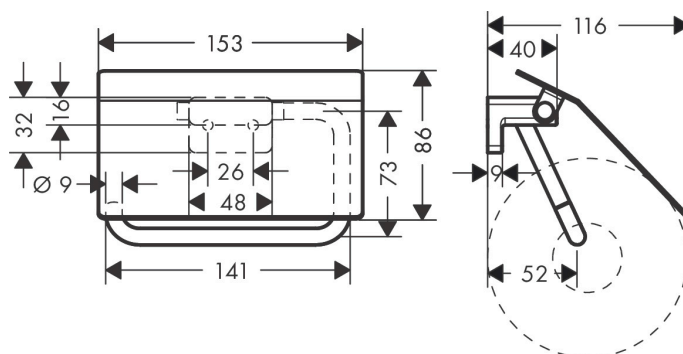

Varumärke	hansgrohe
Art. Namn	AddStoris Pappershållare med lock
Art. Nr.	41753140
Ytskikt	borstad brons PVD
Pos	1

Produktbild

Ritning

Funktioner

- material: metall
- med klaff
- väggmontage
- dold fastsättning

Designpriser

Reservdelsritning

Reservdelslista

Pos.	Beskrivning	Art.nr.
1	Fästdelar	40915000