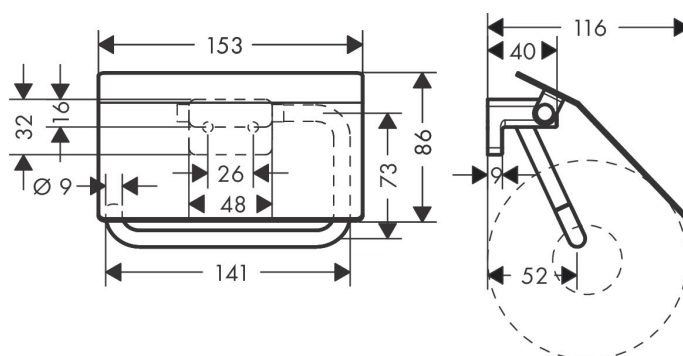

Varumärke	hansgrohe
Art. Namn	AddStoris Pappershållare med lock
Art. Nr.	41753340
Ytskikt	borstad svart krom PVD
Pos	1

Produktbild

Ritning

Funktioner

- material: metall
- med klaff
- väggmontage
- dold fastsättning