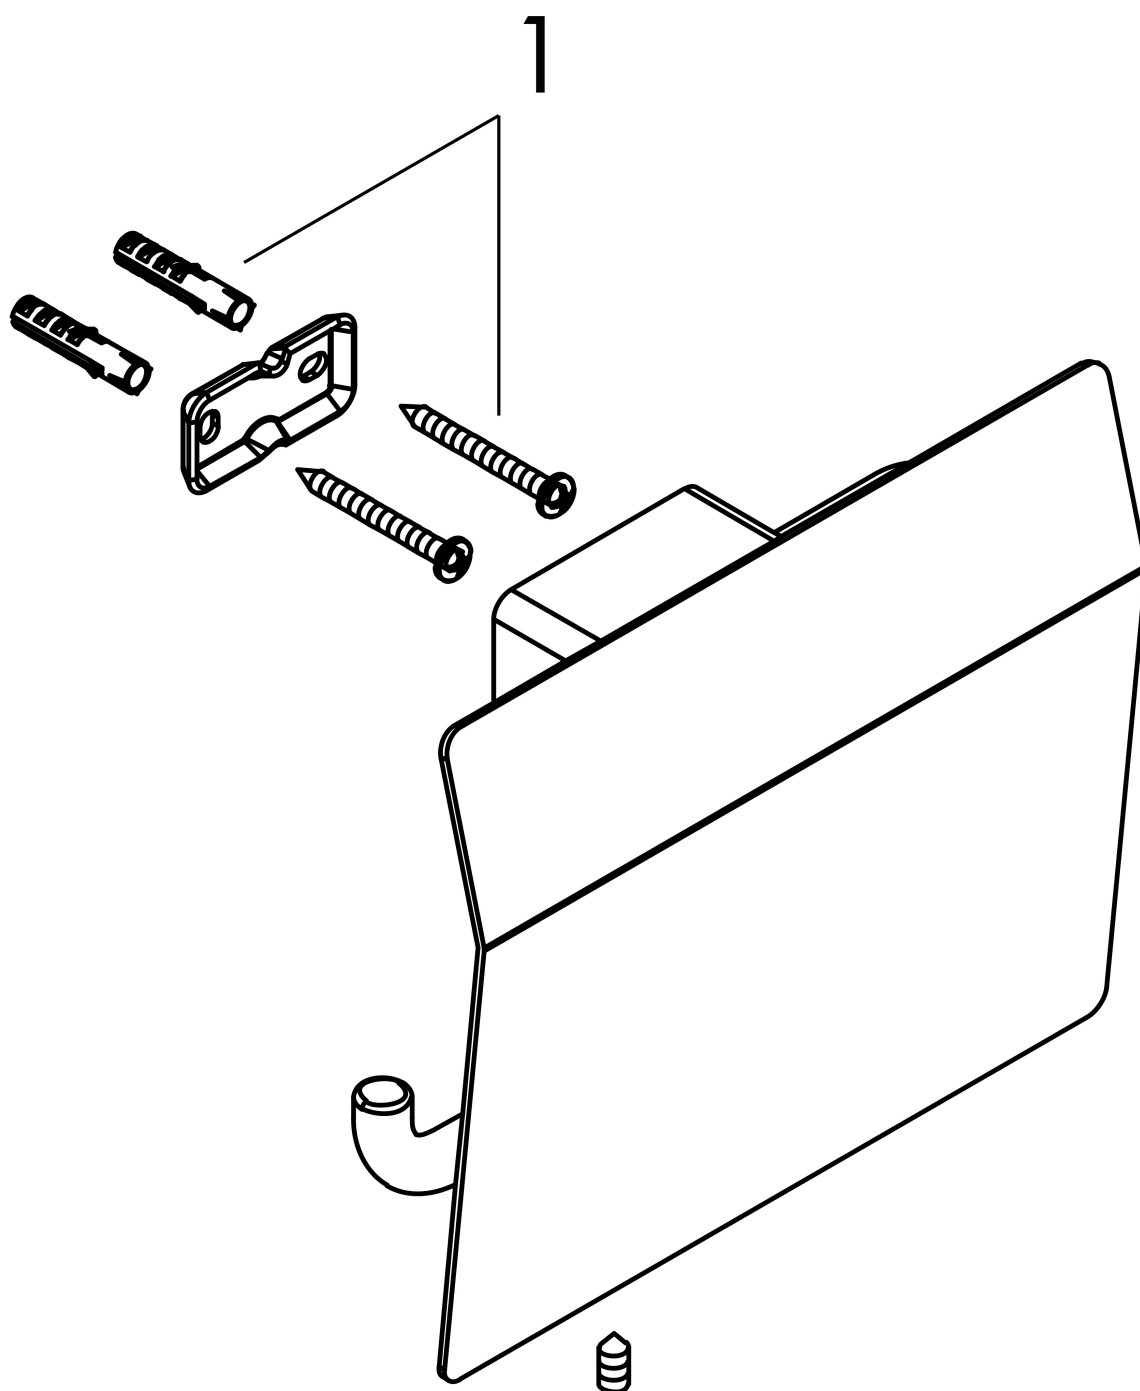

Reservdelsritning