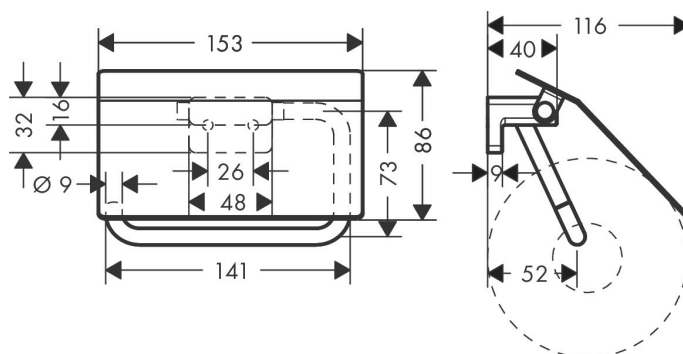

Ritning

Funktioner

- material: metall
- med klaff
- väggmontage
- dold fastsättning

Designpriser