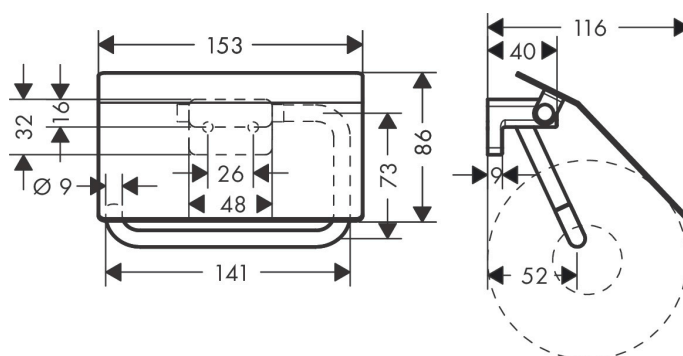

Ritning

Funktioner

- material: metall
- med klaff
- väggmontage
- dold fastsättning

Designpriser