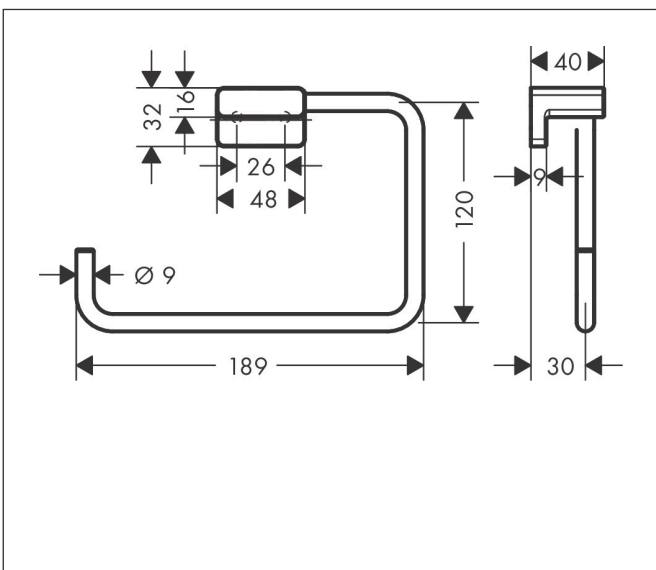

Varumärke hansgrohe
 Art. Namn **AddStoris** Handduksring
 Art. Nr. 41754340
 RSK-nr. 8744143
 Ytsikt Borstad svart krom PVD
 Pos 1

reddot winner 2021

DESIGN
AWARD
2021

Produktbild

Funktioner

- väggmonterad
- material: metall
- svängbar
- med befästningsmaterial
- dolt fäste
- borrhållstånd: 26 mm
- diameter borrhål: 6 mm

Ritning

Varumärke	hansgrohe
Art. Namn	AddStoris Handduksring
Art. Nr.	41754340
RSK-nr.	8744143
Ytskikt	Borstad svart krom PVD
Pos	1

Reservdelsritning för byggnadsår: >04/21

Varumärke hansgrohe
Art. Namn **AddStoris** Handduksring
Art. Nr. 41754340
RSK-nr. 8744143
Ytskikt Borstad svart krom PVD
Pos 1

Reservdelstlista för byggnadsår: >04/21

Pos.	Beskrivning	Art.nr.
1	null	94165000
2	Fästdelar	40915000