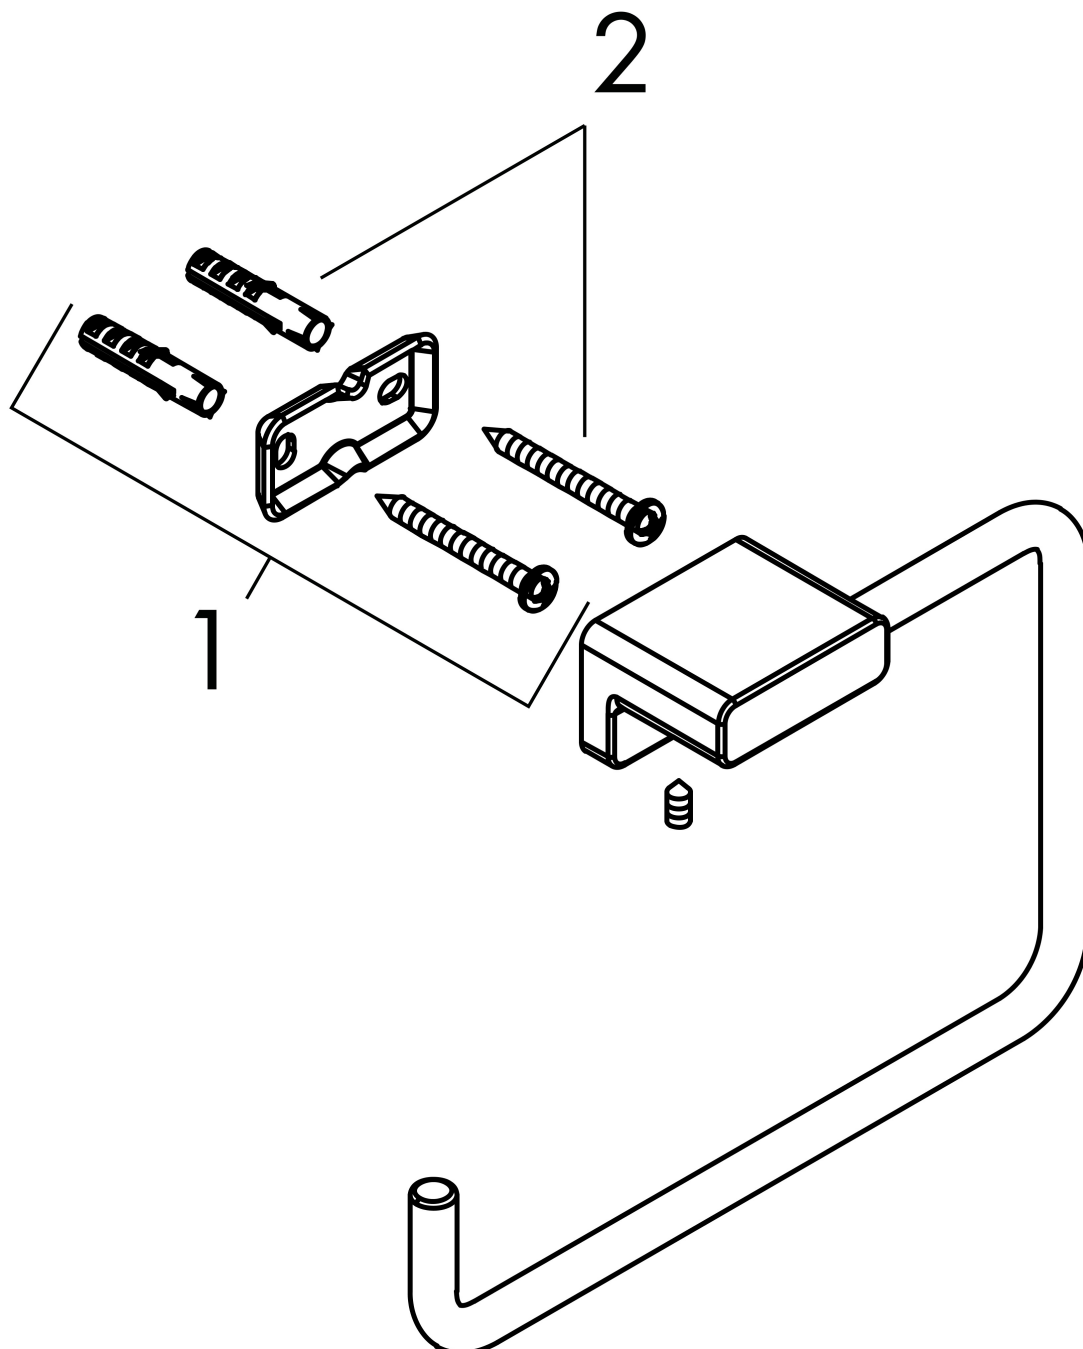

Varumärke hansgrohe
 Art. Namn **AddStoris** Handduksring
 Art. Nr. 41754340
 RSK-nr. 8744143
 Ytsikt Borstad svart krom PVD
 Pos 1

reddot winner 2021

DESIGN
AWARD
2021

Produktbild

Funktioner

- väggmonterad
- material: metall
- svängbar
- med befästningsmaterial
- dolt fäste
- borrhållstånd: 26 mm
- diameter borrhål: 6 mm

Ritning

Varumärke	hansgrohe
Art. Namn	AddStoris Handduksring
Art. Nr.	41754340
RSK-nr.	8744143
Ytskikt	Borstad svart krom PVD
Pos	1

Reservdelsritning för byggnadsår: >04/21

Varumärke hansgrohe
Art. Namn **AddStoris** Handduksring
Art. Nr. 41754340
RSK-nr. 8744143
Ytskikt Borstad svart krom PVD
Pos 1

Reservdelstlista för byggnadsår: >04/21

Pos.	Beskrivning	Art.nr.
1	null	94165000
2	Fästdelar	40915000