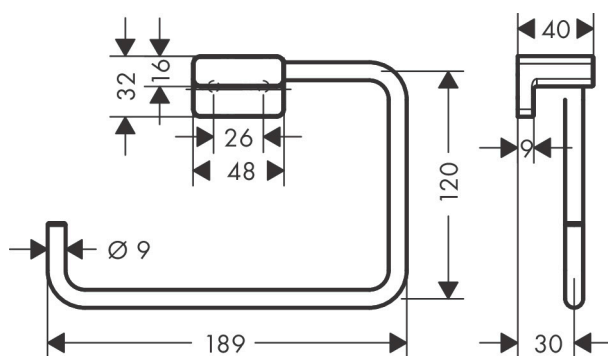

Varumärke	hansgrohe
Art. Namn	AddStoris Handduksring
Art. Nr.	41754340
Ytskikt	borstad svart krom PVD
Pos	1

Produktbild

Ritning

Funktioner

- antal handdukar: 1.0 ST
- Antal våningar: 1.0 ST
- material: metall
- väggmontage
- väggmontage