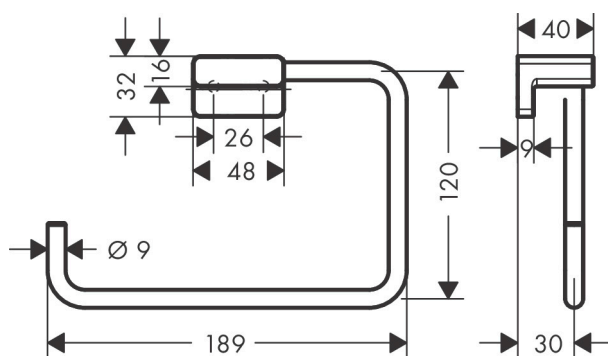

Varumärke	hansgrohe
Art. Namn	AddStoris Handduksring
Art. Nr.	41754670
Ytskikt	Matt svart
Pos	1

Produktbild

Ritning

Funktioner

- antal handdukar: 1.0 ST
- Antal våningar: 1.0 ST
- material: metall
- väggmontage
- väggmontage