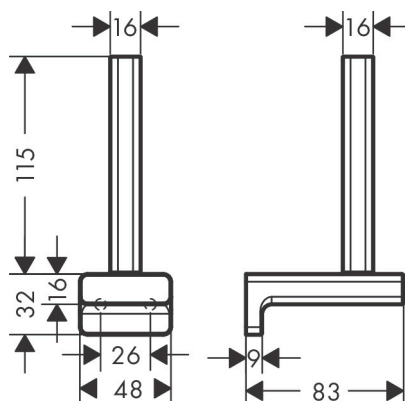

Ritning

Funktioner

- material: metall
- väggmontage

Designpriser