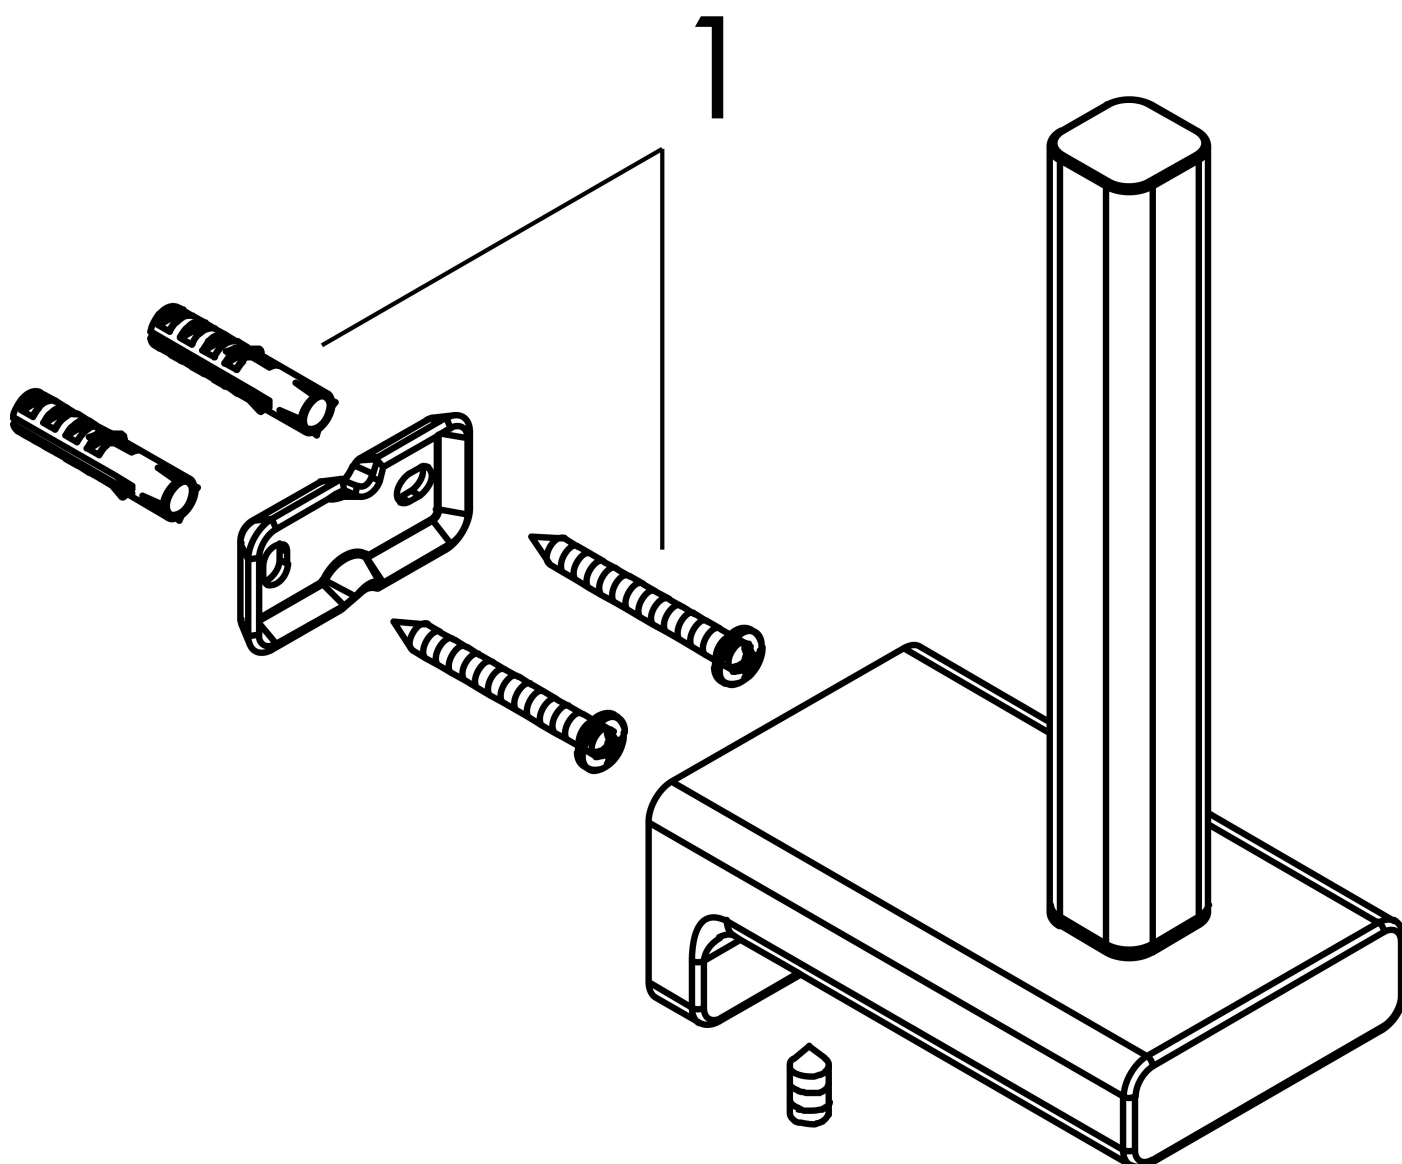

Varumärke	hansgrohe
Art. Namn	AddStoris Reservpappershållare
Art. Nr.	41756340
Ytskikt	borstad svart krom PVD
Pos	1

Produktbild

Ritning

Funktioner

- material: metall
- väggmontage

Designpriser

Reservdelsritning

Reservdelista

Pos.	Beskrivning	Art.nr.
1	Fästdelar	40915000