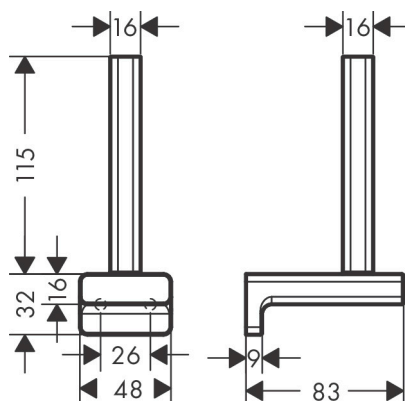

Varumärke	hansgrohe
Art. Namn	AddStoris Reservpappershållare
Art. Nr.	41756340
Ytskikt	borstad svart krom PVD
Pos	1

Produktbild

Ritning

Funktioner

- material: metall
- väggmontage

Designpriser

Reservdelsritning

Reservdelista

Pos.	Beskrivning	Art.nr.
1	Fästdelar	40915000