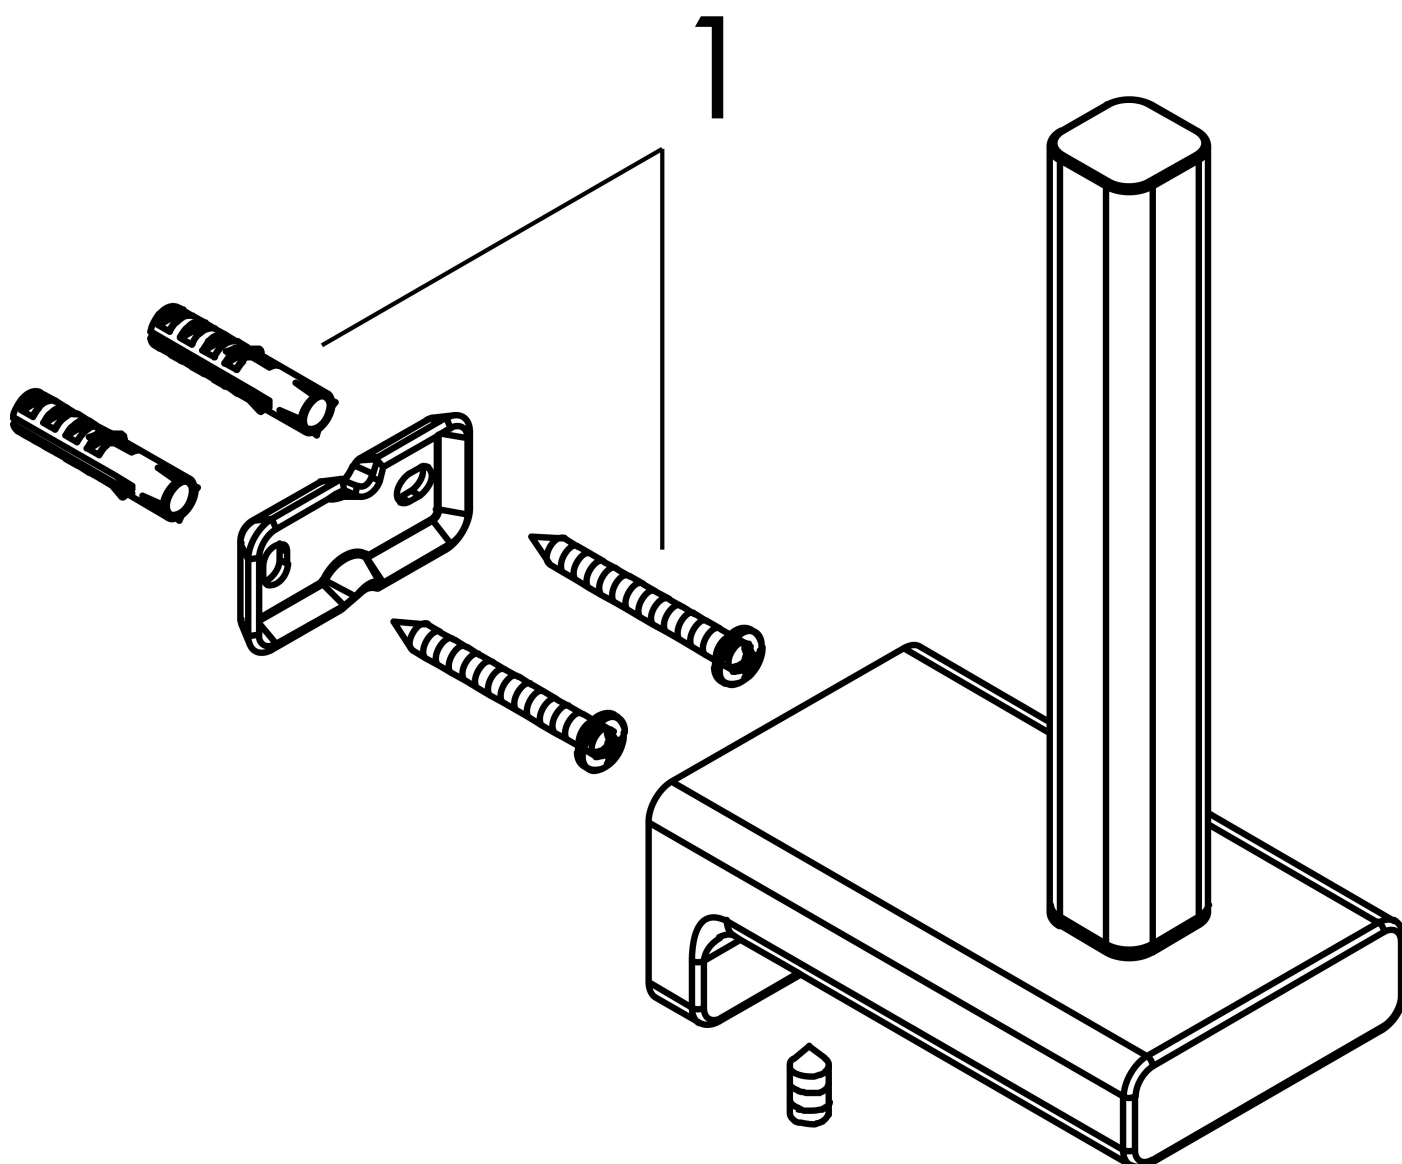

Varumärke	hansgrohe
Art. Namn	AddStoris Reservpappershållare
Art. Nr.	41756670
Ytskikt	Matt svart
Pos	1

Produktbild

Ritning

Funktioner

- material: metall
- väggmontage

Designpriser

Reservdelsritning

Reservdelslista

Pos.	Beskrivning	Art.nr.
1	Fästdelar	40915000