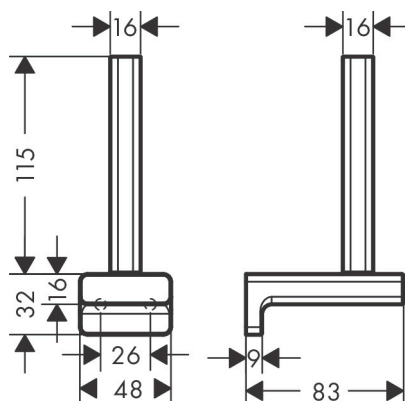

Varumärke	hansgrohe
Art. Namn	AddStoris Reservpappershållare
Art. Nr.	41756670
Ytskikt	Matt svart
Pos	1

Produktbild

Ritning

Funktioner

- material: metall
- väggmontage

Designpriser

Reservdelsritning

Reservdelslista

Pos.	Beskrivning	Art.nr.
1	Fästdelar	40915000