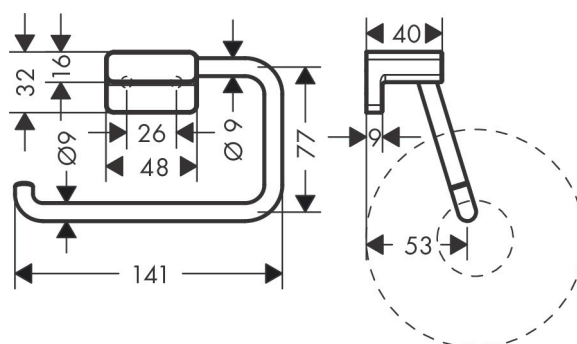

Varumärke	hansgrohe
Art. Namn	AddStoris Pappershållare
Art. Nr.	41771140
Ytskikt	borstad brons PVD
Pos	1

Produktbild

Ritning

Funktioner

- material: metall
- material hållarelement: metall
- väggmontage
- dold fastsättning