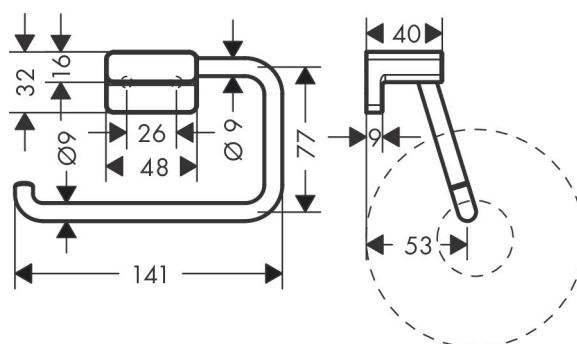

Varumärke	hansgrohe
Art. Namn	AddStoris Pappershållare
Art. Nr.	41771340
Ytskikt	borstad svart krom PVD
Pos	1

Produktbild

Ritning

Funktioner

- material: metall
- material hållarelement: metall
- väggmontage
- dold fastsättning