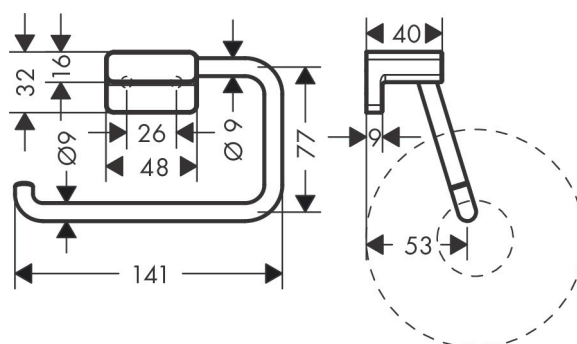

Ritning

Funktioner

- material: metall
- material hållarelement: metall
- väggmontage
- dold fastsättning

Designpriser