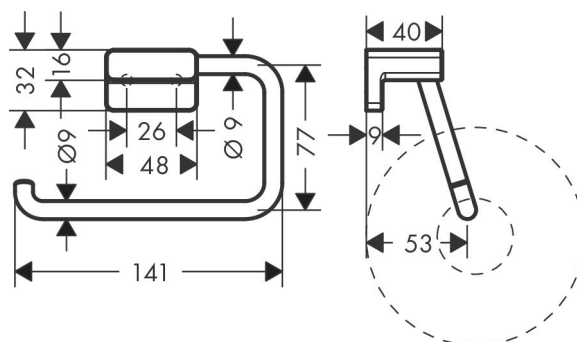

Varumärke	hansgrohe
Art. Namn	AddStoris Pappershållare
Art. Nr.	41771990
Ytskikt	polerad guld PVD
Pos	1

Produktbild

Ritning

Funktioner

- material: metall
- material hållarelement: metall
- väggmontage
- dold fastsättning