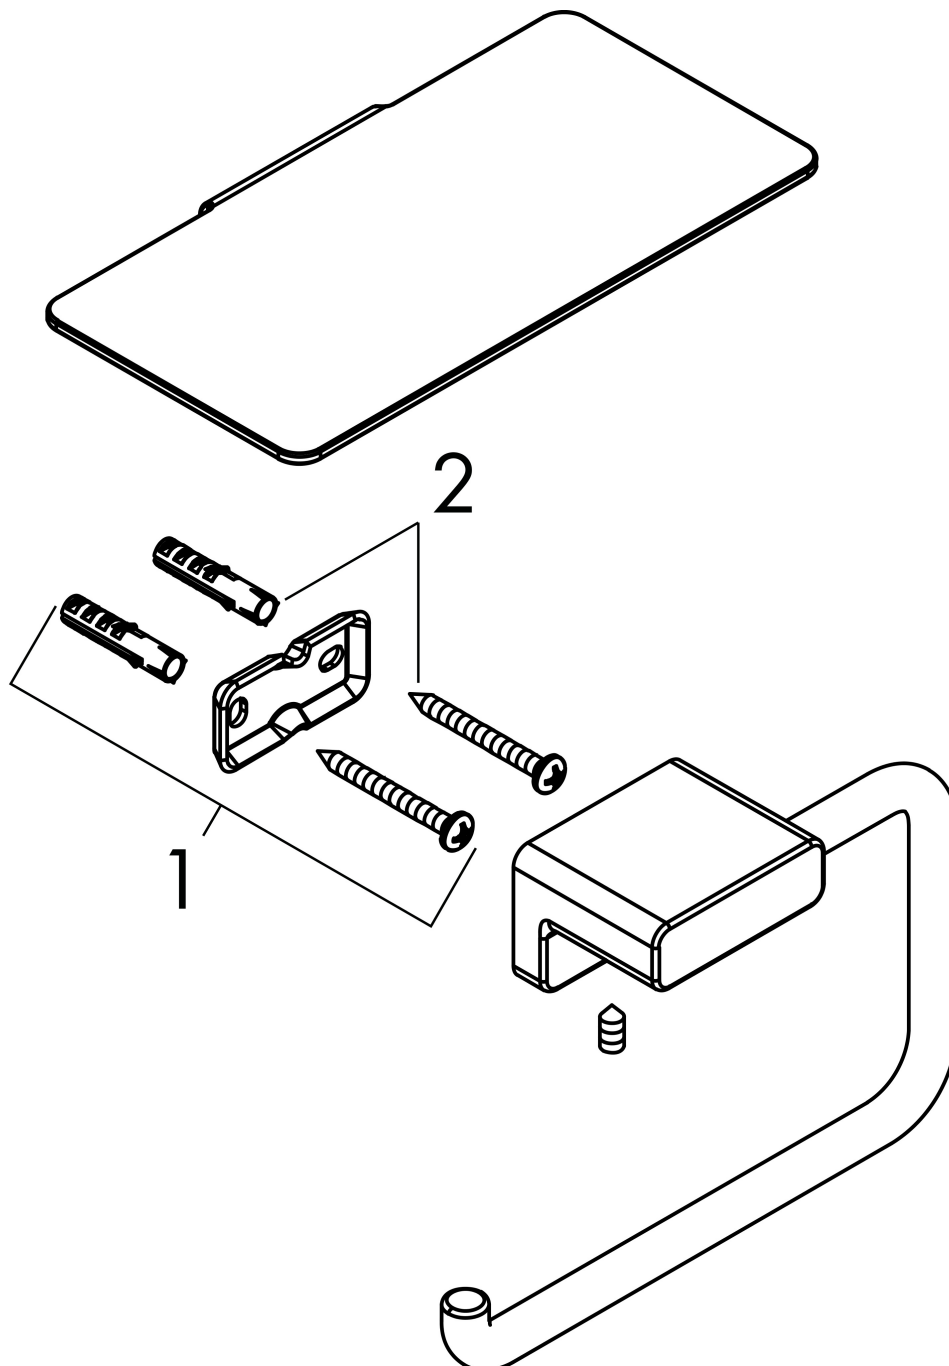

Varumärke	hansgrohe
Art. Namn	AddStoris Pappershållare med hylla
Art. Nr.	41772000
RSK-nr.	8744159
Ytsikt	Krom
Pos	1

reddot winner 2021

Produktbild

Funktioner

- väggmonterad
- material: metall
- med befästningsmaterial
- dolt fäste
- borravstånd: 26 mm
- diameter borrhål: 6 mm
- Storlek på hylla: 150 x 80 mm

Ritning

Varumärke	hansgrohe
Art. Namn	AddStoris Pappershållare med hylla
Art. Nr.	41772000
RSK-nr.	8744159
Ytskikt	Krom
Pos	1

Reservdelssritning för byggnadsår: >02/22

Varumärke hansgrohe
Art. Namn **AddStoris** Pappershållare med hylla
Art. Nr. 41772000
RSK-nr. 8744159
Ytskikt Krom
Pos 1

Reservdelstlista för byggnadsår: >02/22

Pos.	Beskrivning	Art.nr.
1	null	94165000
2	Fästdelar	40915000