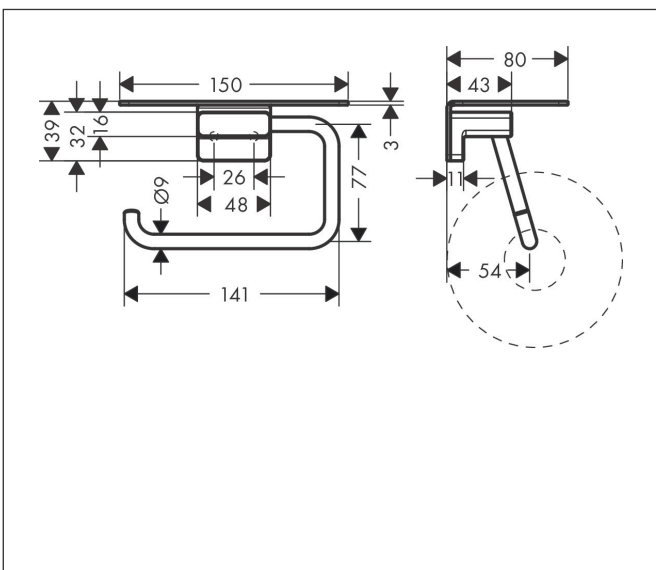

Varumärke	hansgrohe
Art. Namn	AddStoris Pappershållare med hylla
Art. Nr.	41772000
RSK-nr.	8744159
Ytsikt	Krom
Pos	1

reddot winner 2021

Produktbild

Funktioner

- väggmonterad
- material: metall
- med befästningsmaterial
- dolt fäste
- borravstånd: 26 mm
- diameter borrhål: 6 mm
- Storlek på hylla: 150 x 80 mm

Ritning

Varumärke	hansgrohe
Art. Namn	AddStoris Pappershållare med hylla
Art. Nr.	41772000
RSK-nr.	8744159
Ytskikt	Krom
Pos	1

Reservdelssritning för byggnadsår: >02/22

Varumärke hansgrohe
Art. Namn **AddStoris** Pappershållare med hylla
Art. Nr. 41772000
RSK-nr. 8744159
Ytskikt Krom
Pos 1

Reservdelstlista för byggnadsår: >02/22

Pos.	Beskrivning	Art.nr.
1	null	94165000
2	Fästdelar	40915000