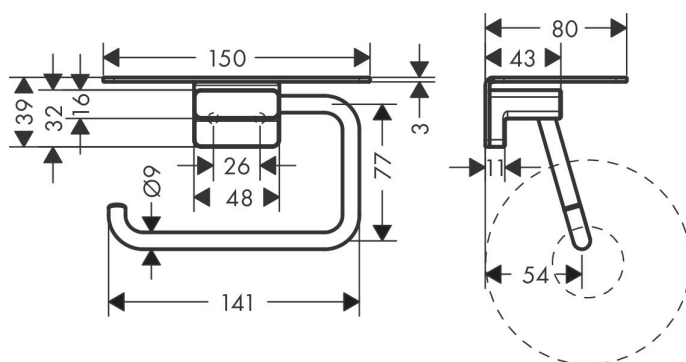

Varumärke	hansgrohe
Art. Namn	AddStoris Pappershållare med hylla
Art. Nr.	41772140
Ytskikt	borstad brons PVD
Pos	1

Produktbild

Ritning

Funktioner

- material: metall
- väggmontage
- dold fastsättning

Designpriser