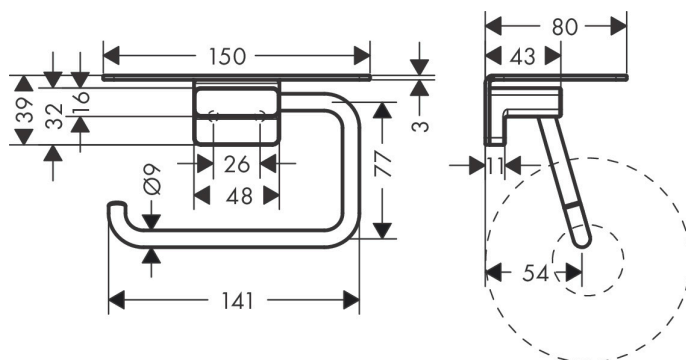

Varumärke	hansgrohe
Art. Namn	AddStoris Pappershållare med hylla
Art. Nr.	41772340
Ytskikt	borstad svart krom PVD
Pos	1

Produktbild

Ritning

Funktioner

- material: metall
- väggmontage
- dold fastsättning

Designpriser