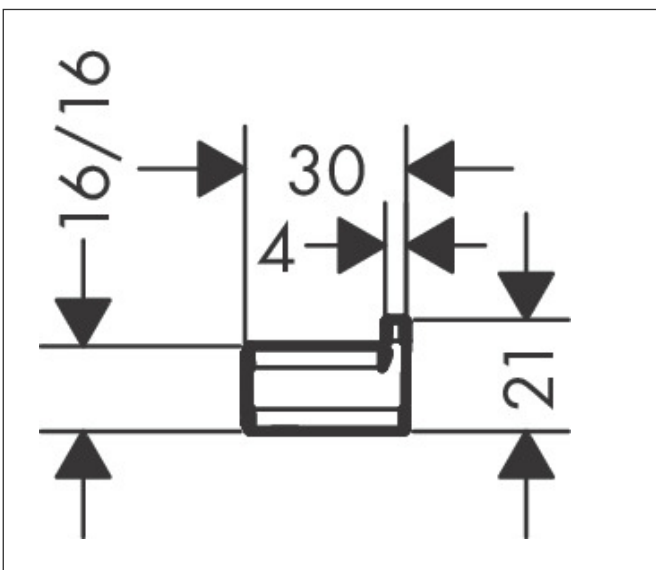

Varumärke hansgrohe
 Art. Namn **AddStoris** Krok
 Art. Nr. 41742140
 RSK-nr. 8755051
 Ytskikt Borstad brons PVD
 Pos 1

reddot winner 2021

DESIGN
 AWARD
 2021

Produktbild

Funktioner

- väggmonterad
- material: metall
- med befästningsmaterial
- dolt fäste
- diameter borrhål: 6 mm

Ritning

Varumärke	hansgrohe
Art. Namn	AddStoris Krok
Art. Nr.	41742140
RSK-nr.	8755051
Ytskikt	Borstad brons PVD
Pos	1

Reservdelsritning för byggnadsår: >04/21

Varumärke hansgrohe
Art. Namn **AddStoris** Krok
Art. Nr. 41742140
RSK-nr. 8755051
Ytskikt Borstad brons PVD
Pos 1