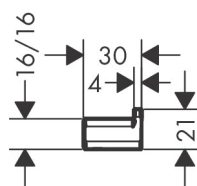

Varumärke	hansgrohe
Art. Namn	AddStoris Krok
Art. Nr.	41742140
Ytskikt	borstad brons PVD
Pos	1

Produktbild

Ritning

Funktioner

- material: metall
- material hållarelement: metall
- antal krokar: 1 styck
- dold fastsättning
- väggmontage

Designpriser