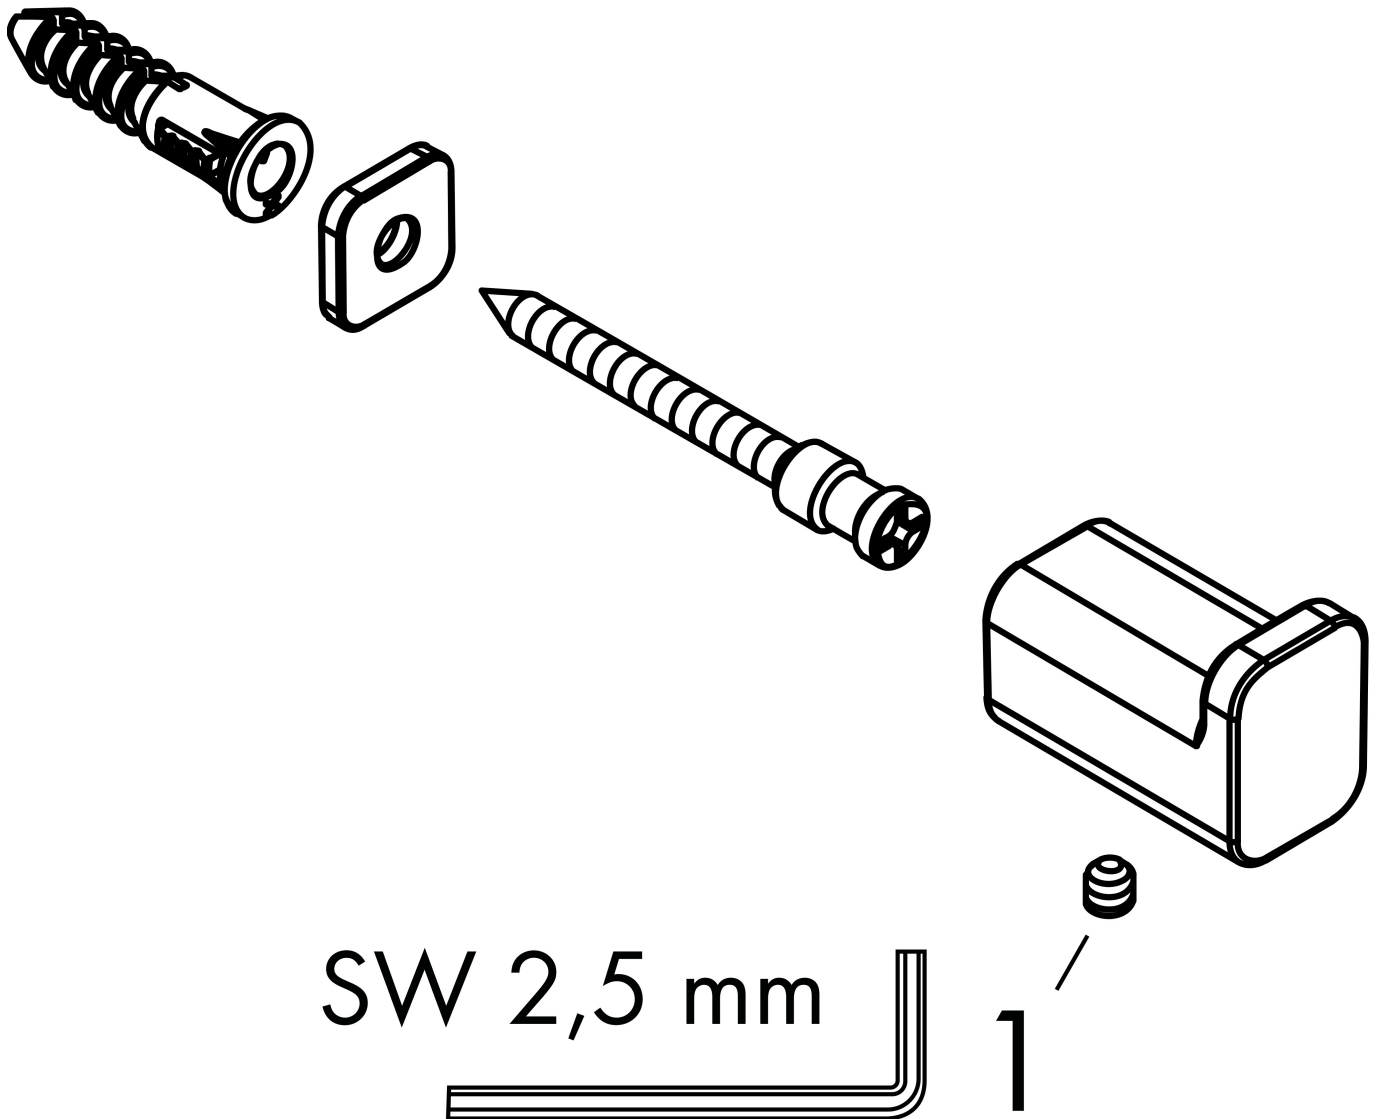

Varumärke hansgrohe
 Art. Namn **AddStoris** Krok
 Art. Nr. 41742140
 RSK-nr. 8755051
 Ytskikt Borstad brons PVD
 Pos 1

reddot winner 2021

DESIGN
 AWARD
 2021

Produktbild

Funktioner

- väggmonterad
- material: metall
- med befästningsmaterial
- dolt fäste
- diameter borrhål: 6 mm

Ritning

Varumärke	hansgrohe
Art. Namn	AddStoris Krok
Art. Nr.	41742140
RSK-nr.	8755051
Ytskikt	Borstad brons PVD
Pos	1

Reservdelsritning för byggnadsår: >04/21

Varumärke hansgrohe
Art. Namn **AddStoris** Krok
Art. Nr. 41742140
RSK-nr. 8755051
Ytskikt Borstad brons PVD
Pos 1