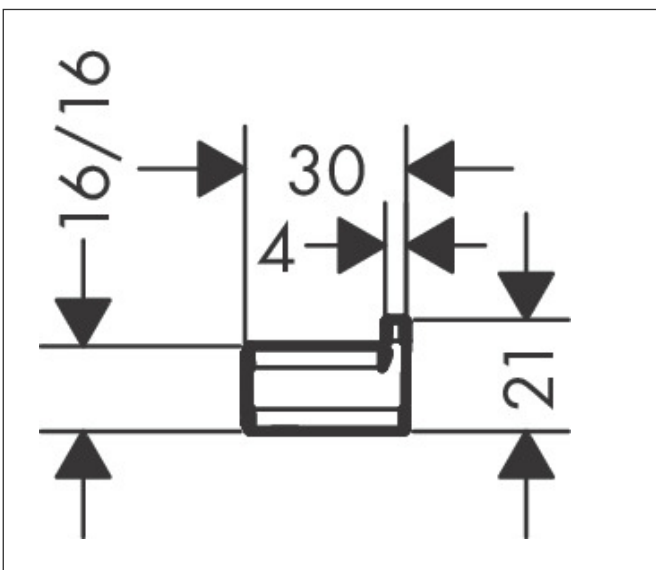

Varumärke hansgrohe
 Art. Namn **AddStoris** Krok
 Art. Nr. 41742340
 RSK-nr. 8755052
 Ytskikt Borstad svart krom PVD
 Pos 1

reddot winner 2021

DESIGN
AWARD
2021

Produktbild

Funktioner

- väggmonterad
- material: metall
- med befästningsmaterial
- dolt fäste
- diameter borrhål: 6 mm

Ritning

Varumärke	hansgrohe
Art. Namn	AddStoris Krok
Art. Nr.	41742340
RSK-nr.	8755052
Ytskikt	Borstad svart krom PVD
Pos	1

Reservdelsritning för byggnadsår: >04/21

Varumärke hansgrohe
Art. Namn **AddStoris** Krok
Art. Nr. 41742340
RSK-nr. 8755052
Ytskikt Borstad svart krom PVD
Pos 1