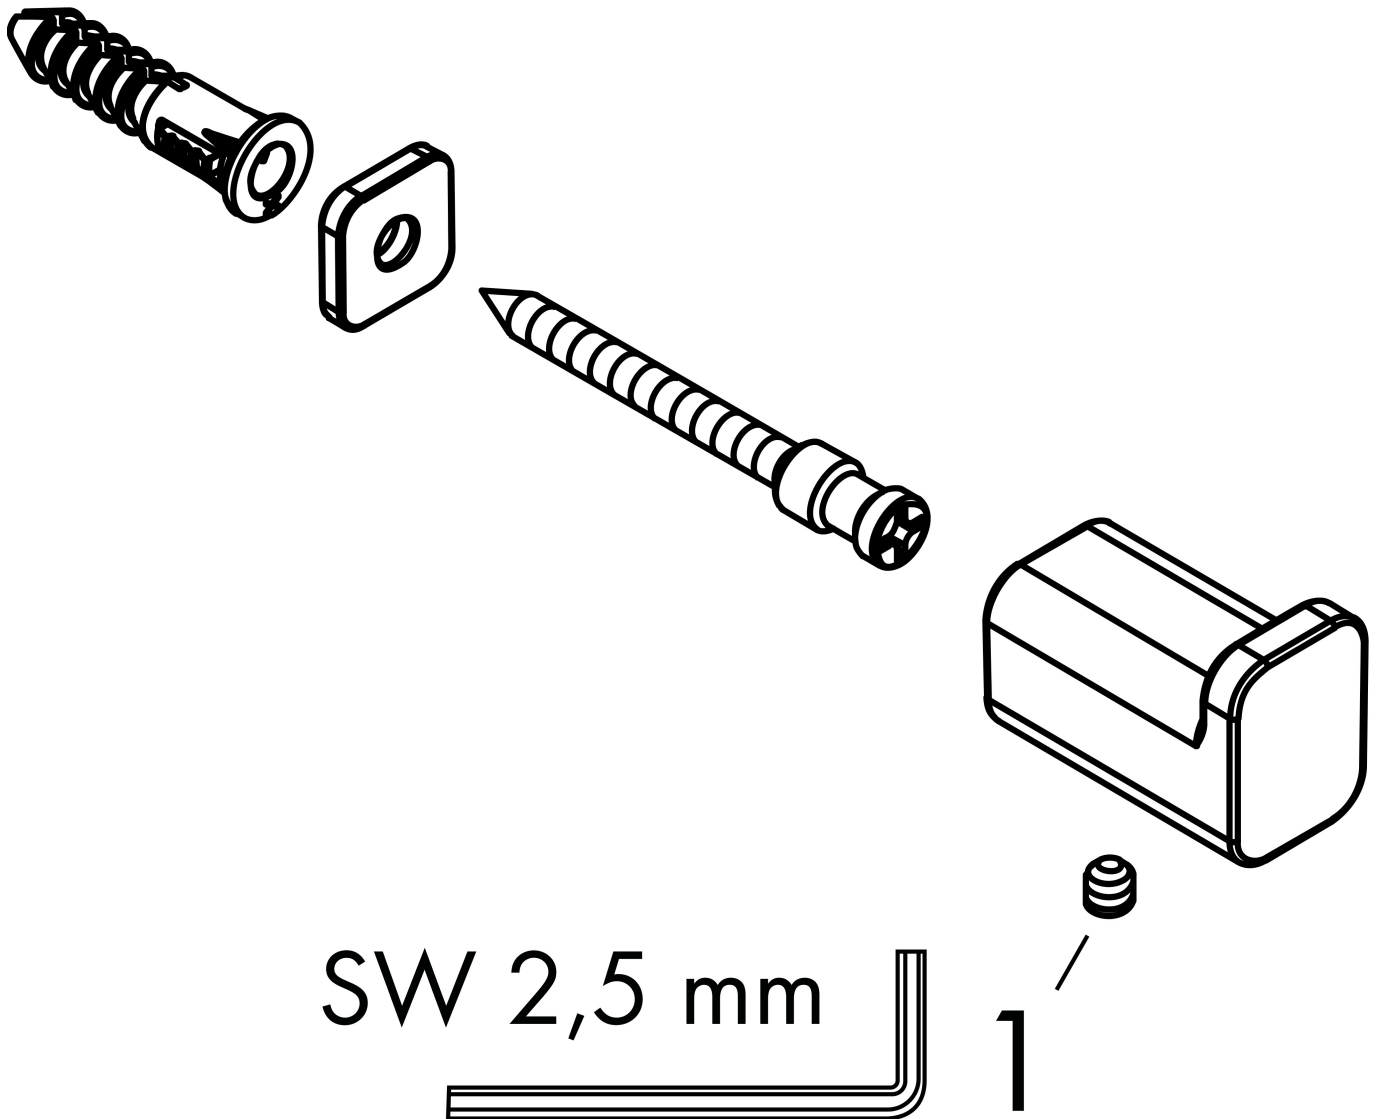

Varumärke hansgrohe
 Art. Namn **AddStoris** Krok
 Art. Nr. 41742340
 RSK-nr. 8755052
 Ytskikt Borstad svart krom PVD
 Pos 1

reddot winner 2021

DESIGN
AWARD
2021

Produktbild

Funktioner

- väggmonterad
- material: metall
- med befästningsmaterial
- dolt fäste
- diameter borrhål: 6 mm

Ritning

Varumärke	hansgrohe
Art. Namn	AddStoris Krok
Art. Nr.	41742340
RSK-nr.	8755052
Ytskikt	Borstad svart krom PVD
Pos	1

Reservdelsritning för byggnadsår: >04/21

Varumärke hansgrohe
Art. Namn **AddStoris** Krok
Art. Nr. 41742340
RSK-nr. 8755052
Ytskikt Borstad svart krom PVD
Pos 1