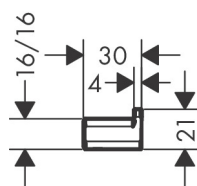

Varumärke	hansgrohe
Art. Namn	AddStoris Krok
Art. Nr.	41742670
Ytskikt	Matt svart
Pos	1

Produktbild

Ritning

Funktioner

- material: metall
- material hållarelement: metall
- antal krokar: 1 styck
- dold fastsättning
- väggmontage