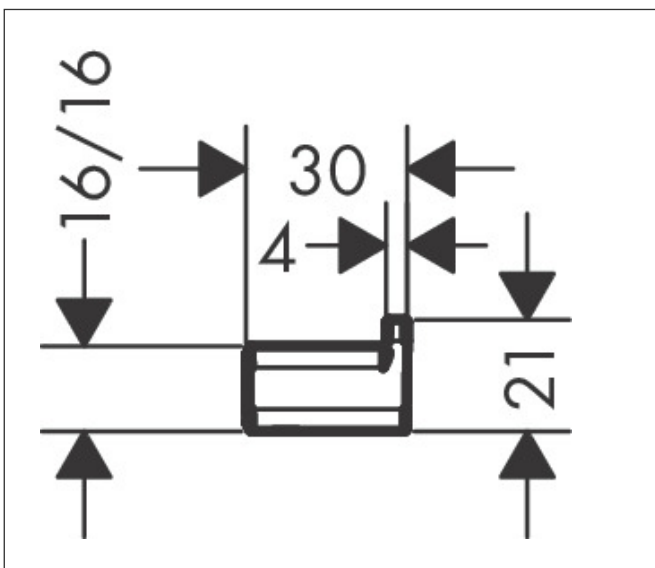

Varumärke hansgrohe
Art. Namn **AddStoris** Krok
Art. Nr. 41742670
RSK-nr. 8755053
Ytsikt Matt svart
Pos 1

reddot winner 2021

Produktbild

Funktioner

- väggmonterad
- material: metall
- med befästningsmaterial
- dolt fäste
- diameter borrhål: 6 mm

Ritning