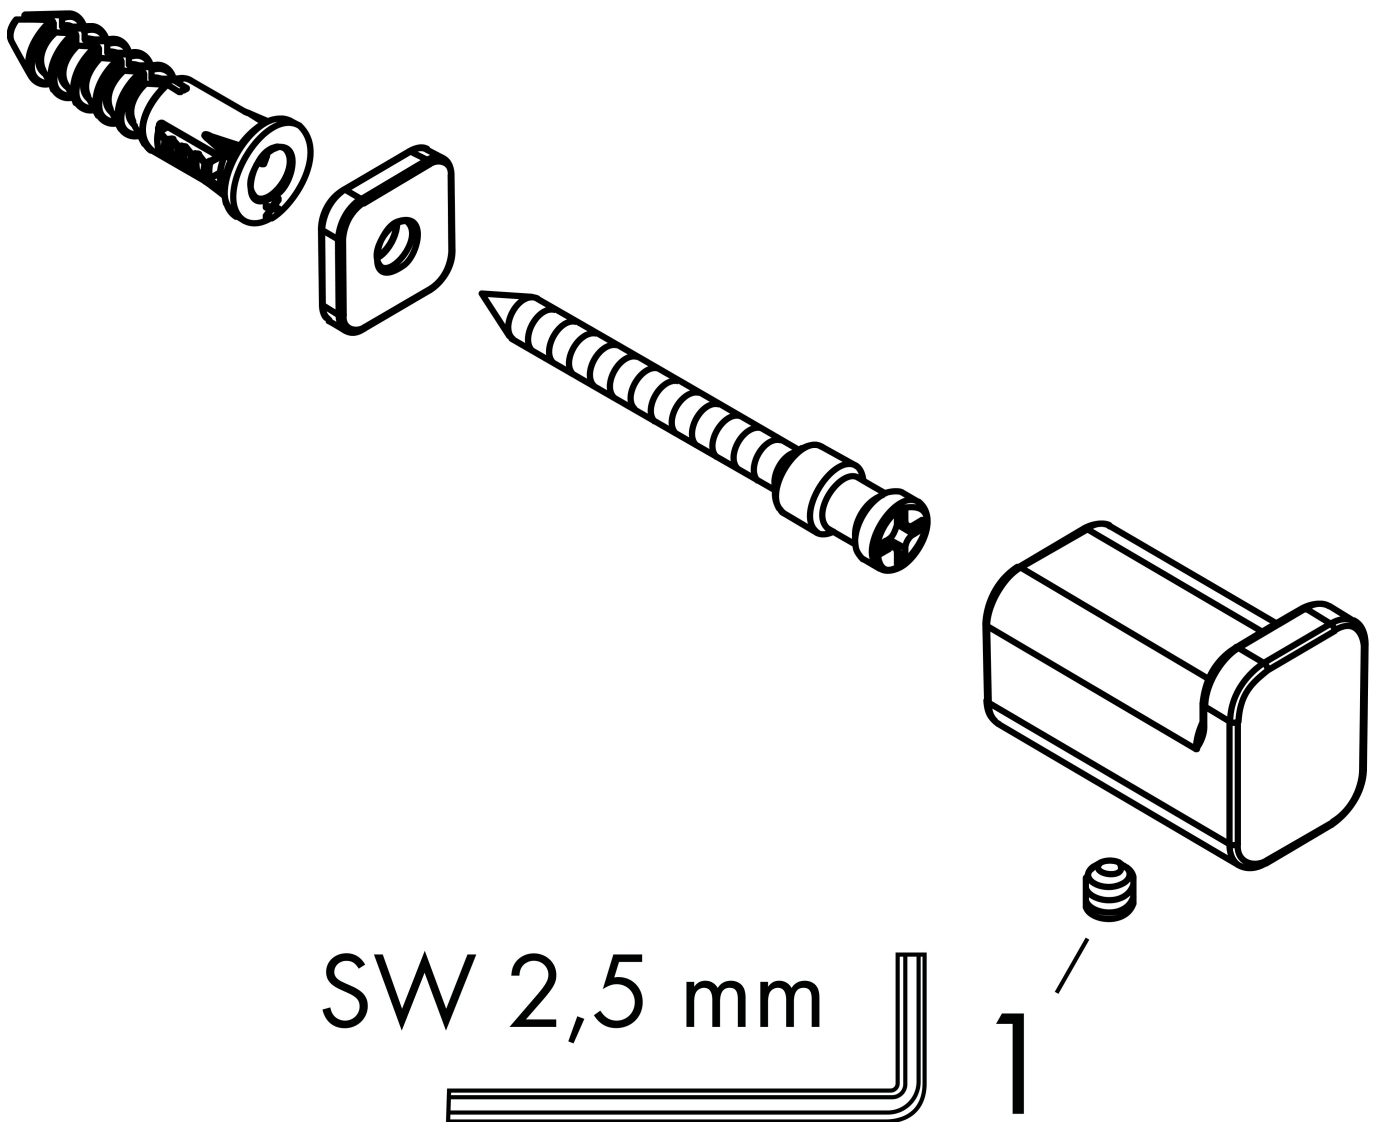

Varumärke	hansgrohe
Art. Namn	AddStoris Krok
Art. Nr.	41742670
RSK-nr.	8755053
Ytsikt	Matt svart
Pos	1

Reservdelsritning för byggnadsår: >04/21