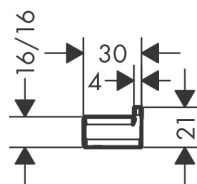

Varumärke	hansgrohe
Art. Namn	AddStoris Krok
Art. Nr.	41742700
Ytskikt	Matt vit
Pos	1

Produktbild

Ritning

Funktioner

- material: metall
- material hållarelement: metall
- antal krokar: 1 styck
- dold fastsättning
- väggmontage